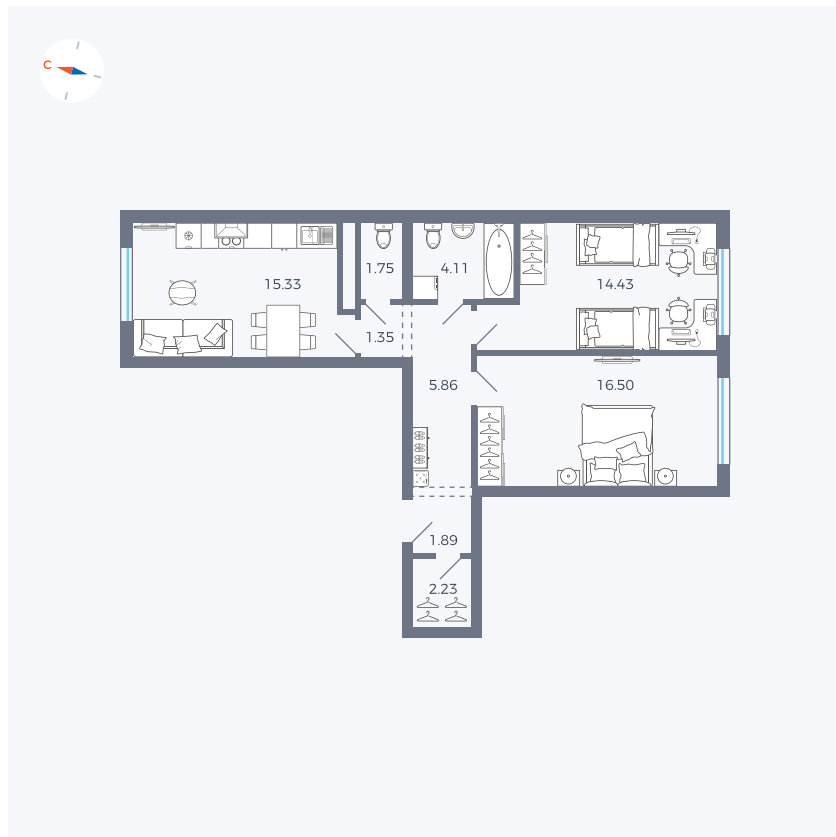

Планировка Тип 291

# Квартира 9

Квартал 1.2 / Дом 2 / Секция 1 / Этаж 4

Комнат ..... 2

Площадь ..... 63.45 м<sup>2</sup>

Срок сдачи ..... I кв. 2027

Вид из окна ..... Двор и улица