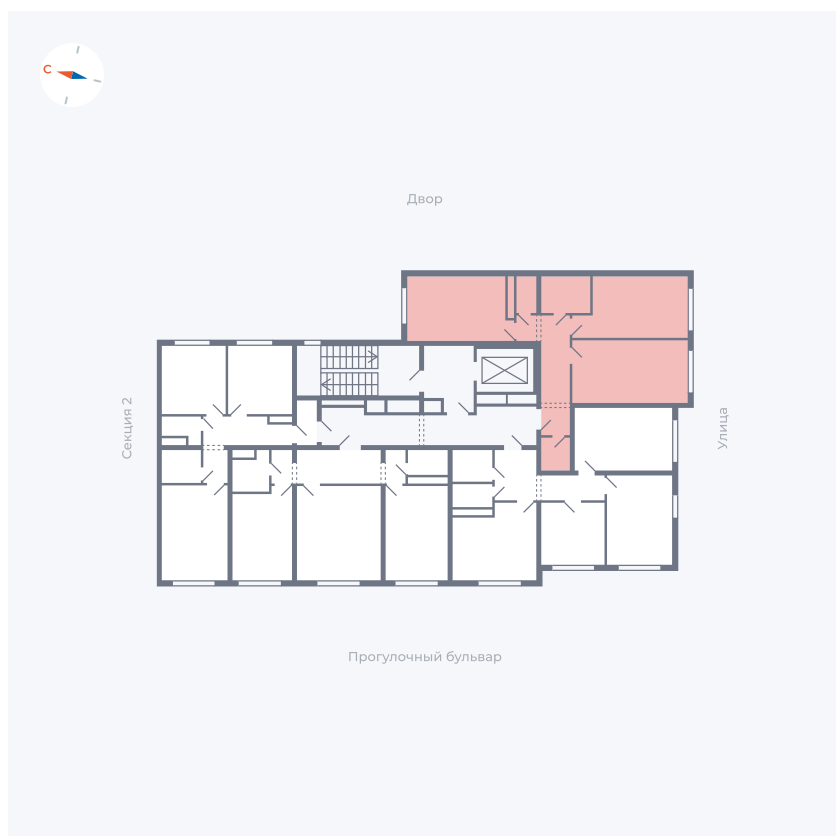

# Квартира 9

Квартал 1.2 / Дом 2 / Секция 1 / Этаж 4

Комнат ..... 2

Площадь ..... 63.45 м<sup>2</sup>

Срок сдачи ..... I кв. 2027

Вид из окна ..... Двор и улица