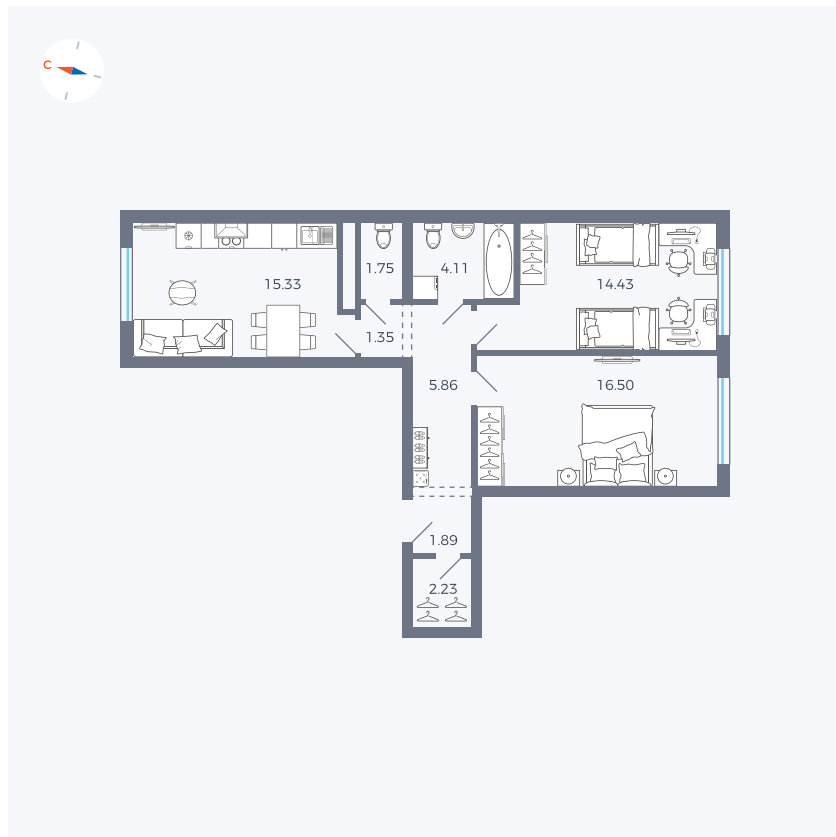

Планировка Тип 291

Квартира 9

Квартал 1.2 / Дом 2 / Секция 1 / Этаж 4

Комнат	2
Площадь	63.45 м ²
Срок сдачи	I кв. 2027
Вид из окна	Двор и улица

Отделка

Цена: **0 Р**

Вы можете забронировать эту квартиру, или получить консультацию позвонив по номеру