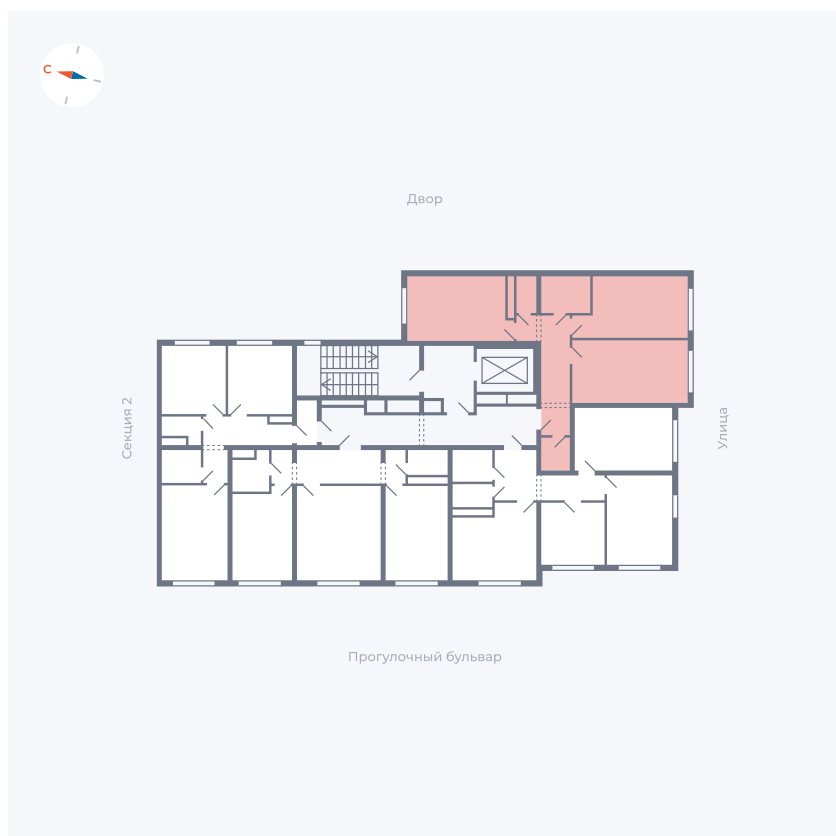

На этаже

Для заметок

Дата генерации: 11.07.2026