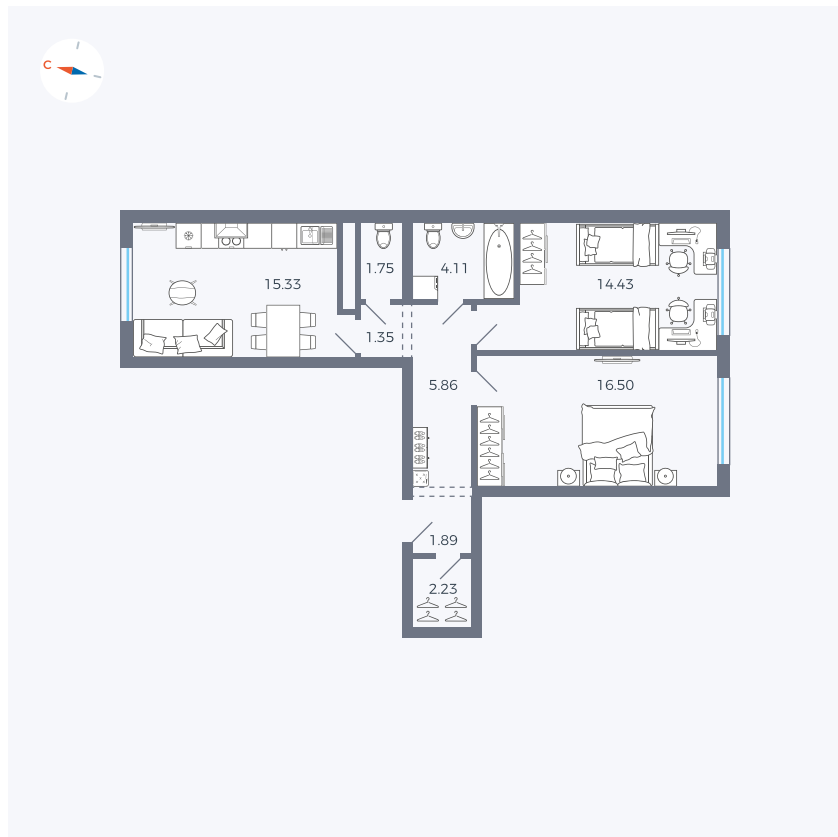

Планировка Тип 291

# Квартира 9

Квартал 1.2 / Дом 2 / Секция 1 / Этаж 4

Комнат	2
Площадь	63.45 м <sup>2</sup>
Срок сдачи	I кв. 2027
Вид из окна	Двор и улица