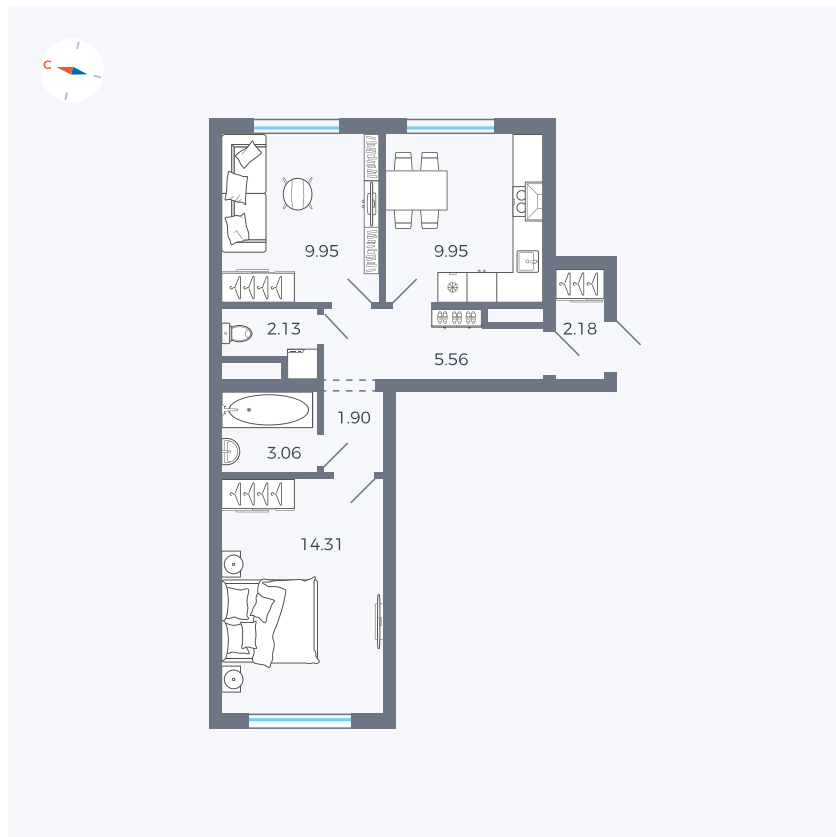

Планировка Тип 293

Квартира 8

Квартал 1.2 / Дом 2 / Секция 1 / Этаж 3

Комнат 2

Площадь ..... 49.04 м²

Срок сдачи ..... I кв. 2027

Вид из окна ..... Двор

Отделка

Цена: **0 Р**

Вы можете забронировать эту квартиру, или получить консультацию позвонив по номеру

+7 (846) 264-00-64