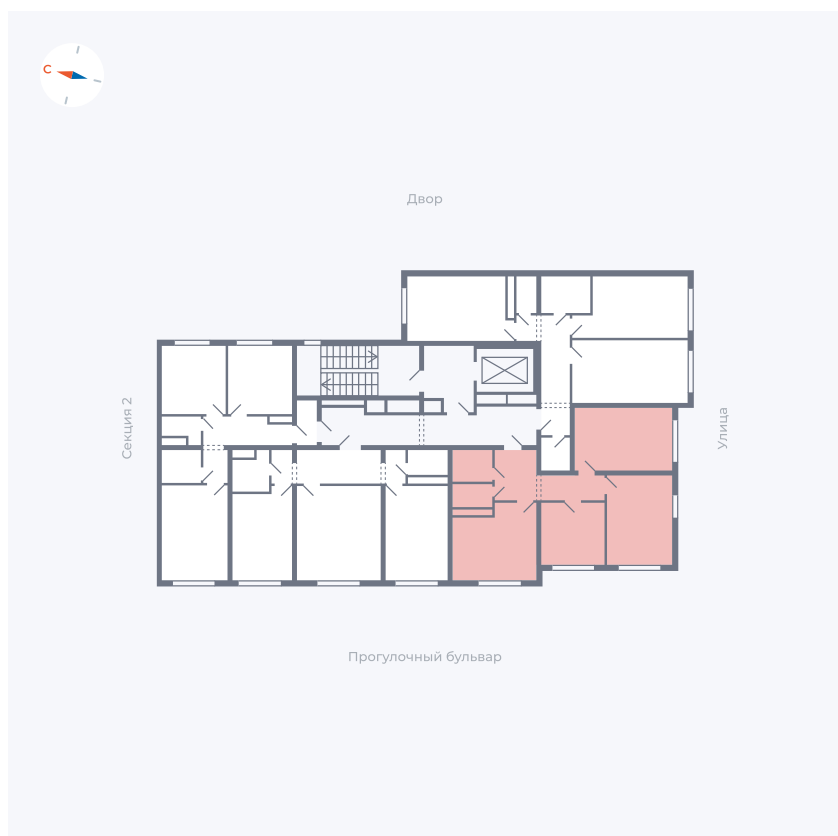

На этаже

Для заметок

Дата генерации: 21.05.2026