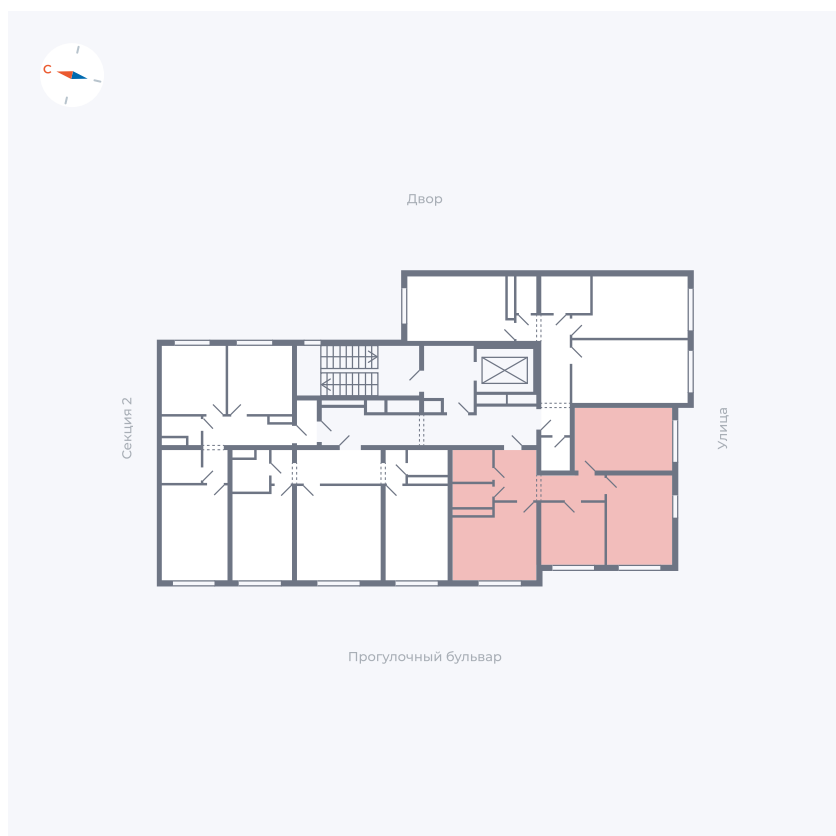

На этаже

Для заметок

Дата генерации: 26.04.2026