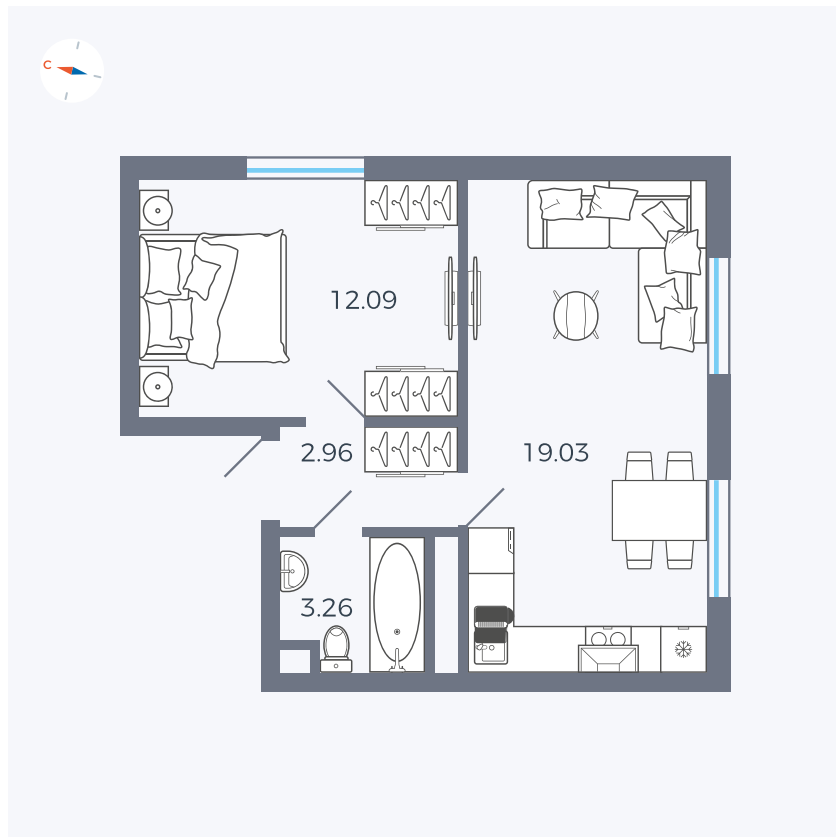

Планировка Тип 127

Квартира 318

Квартал 1.2 / Дом 2 / Секция 5 / Этаж 6

Комнат ..... Евро 2

Площадь ..... 37.34 м²

Срок сдачи ..... I кв. 2027

Вид из окна ..... Двор и улица

Отделка

Цена: **0 ₪**

Вы можете забронировать эту квартиру, или получить консультацию позвонив по номеру

+7 (846) 264-00-64