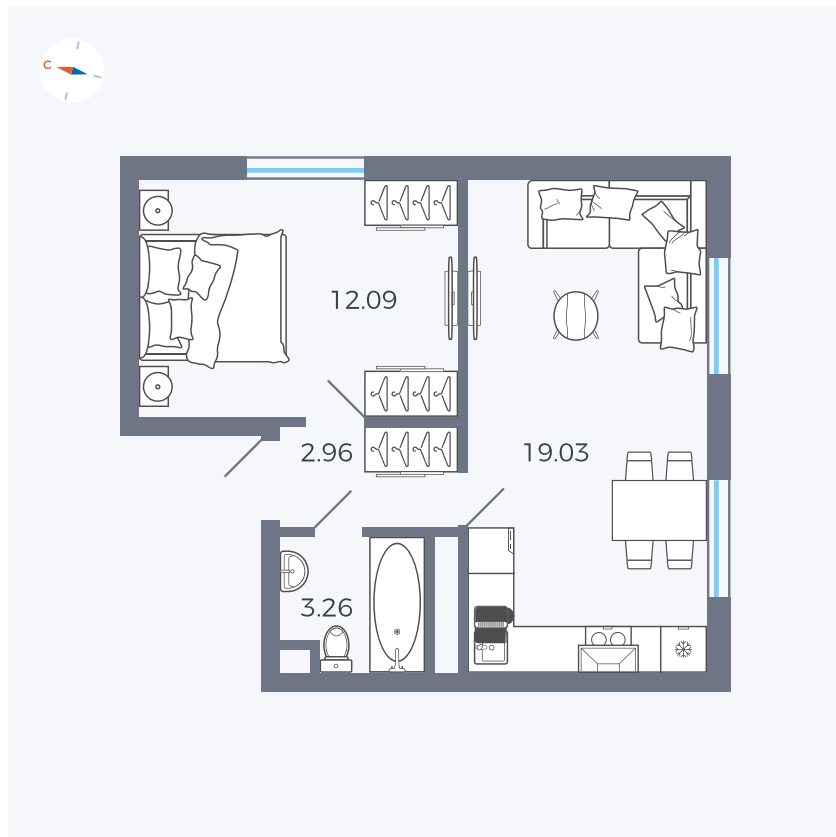

Планировка Тип 127

# Квартира 318

Квартал 1.2 / Дом 2 / Секция 5 / Этаж 6

Комнат	Евро 2
Площадь	37.34 м <sup>2</sup>
Срок сдачи	I кв. 2027
Вид из окна	Двор и улица