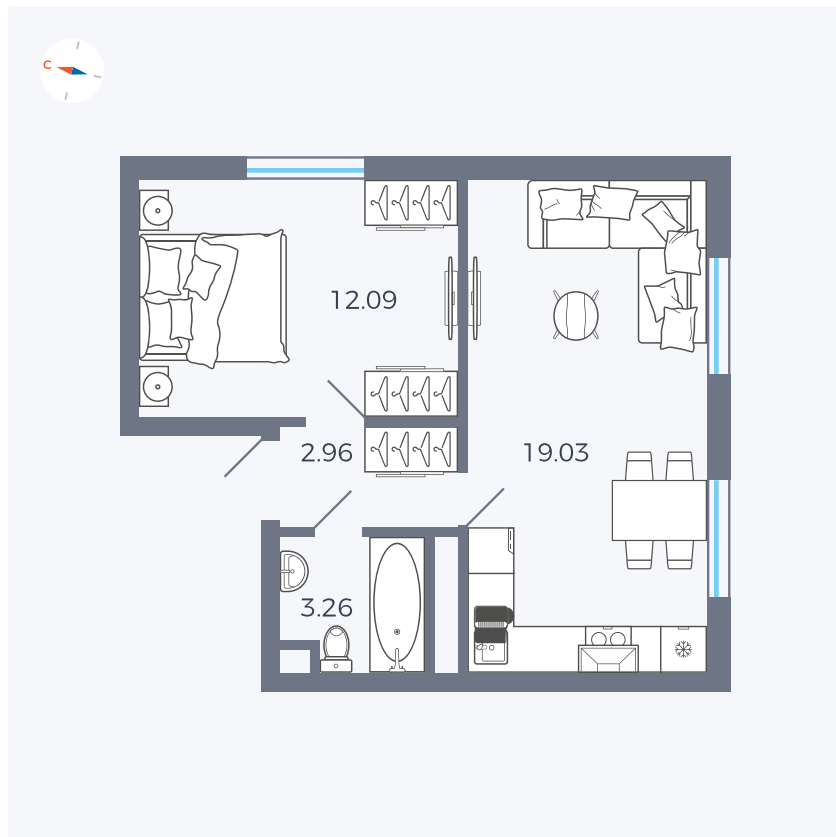

Планировка Тип 127

Квартира 318

Квартал 1.2 / Дом 2 / Секция 5 / Этаж 6

| | |
|-------------|----------------------|
| Комнат | Евро 2 |
| Площадь | 37.34 м ² |
| Срок сдачи | I кв. 2027 |
| Вид из окна | Двор и улица |