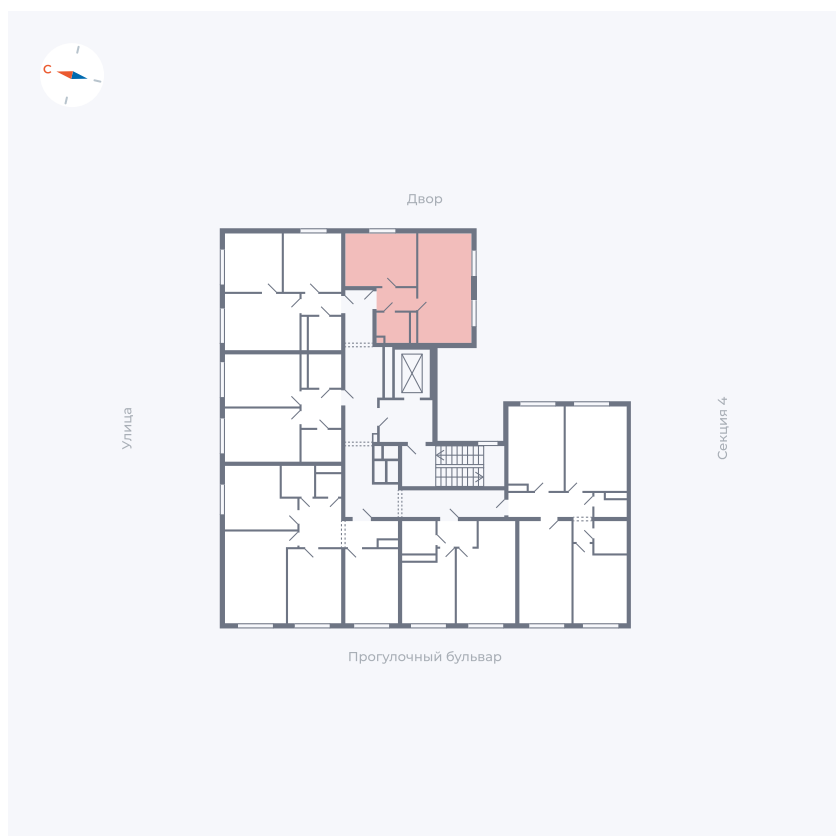

На этаже

Для заметок

Дата генерации: 16.10.2024