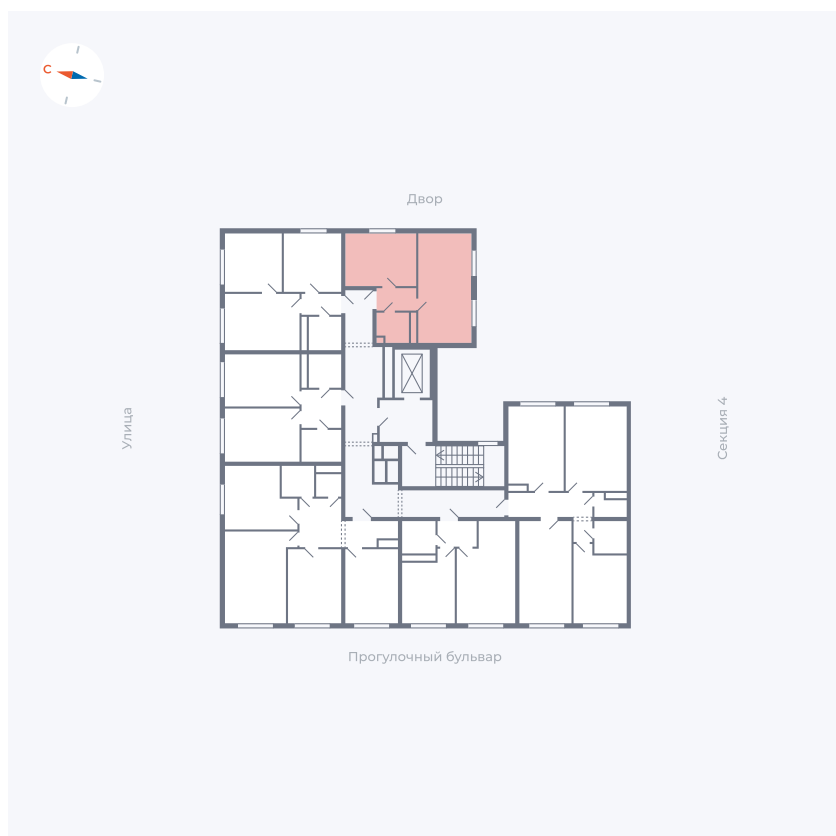

На этаже

Для заметок

Дата генерации: 22.12.2024