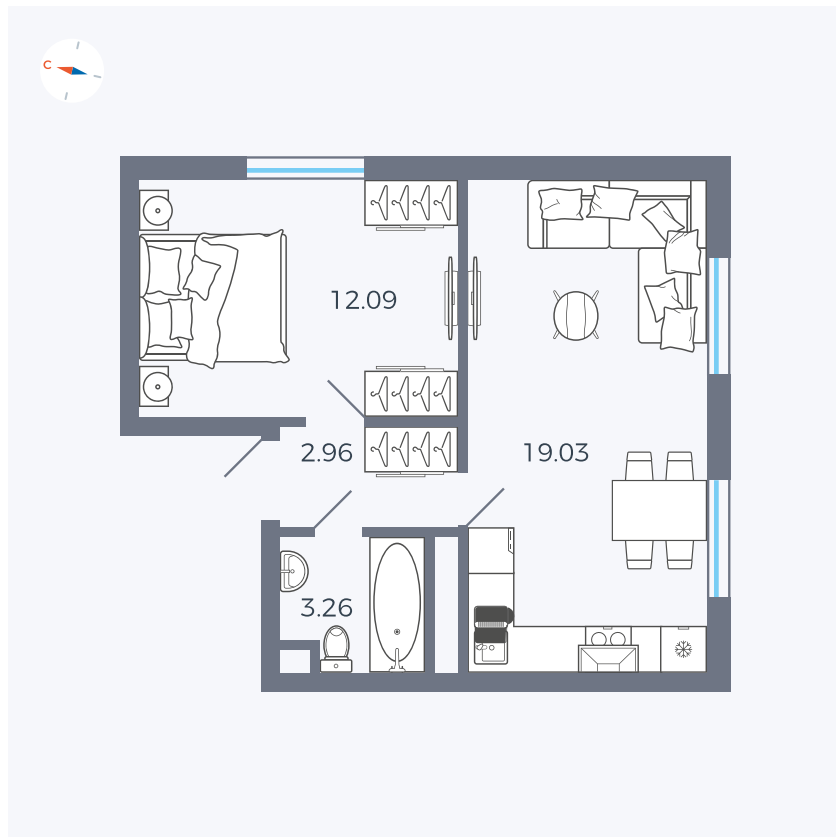

Планировка Тип 127

# Квартира 318

Квартал 1.2 / Дом 2 / Секция 5 / Этаж 6

Комнат ..... Евро 2

Площадь ..... 37.34 м<sup>2</sup>

Срок сдачи ..... I кв. 2027

Вид из окна ..... Двор и улица