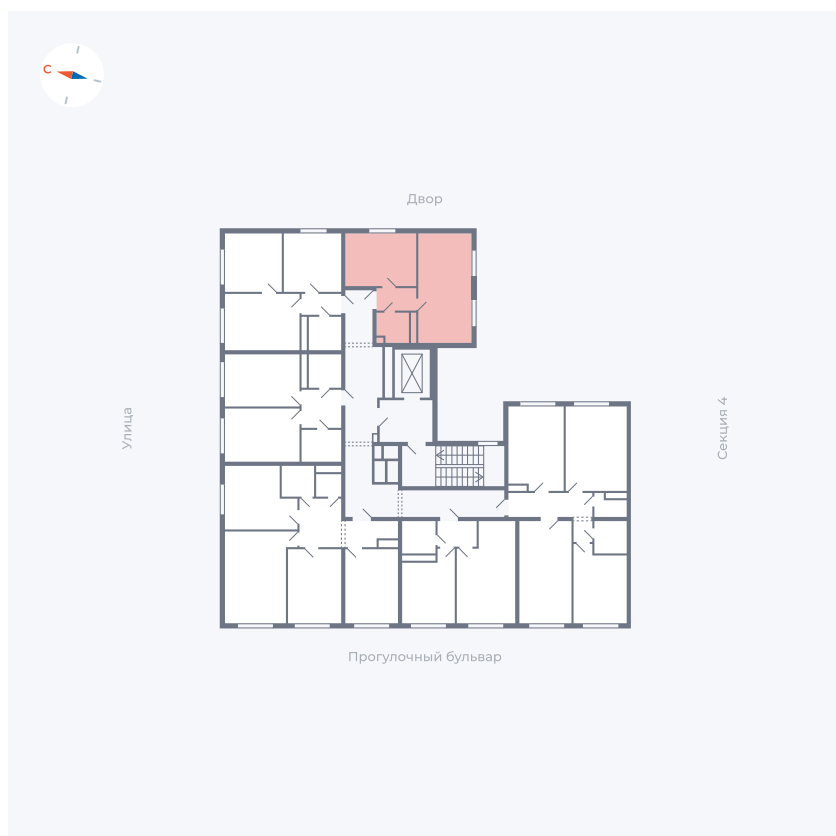

# Квартира 318

Квартал 1.2 / Дом 2 / Секция 5 / Этаж 6

Комнат	Евро 2
Площадь	37.34 м <sup>2</sup>
Срок сдачи	I кв. 2027
Вид из окна	Двор и улица

## На этаже