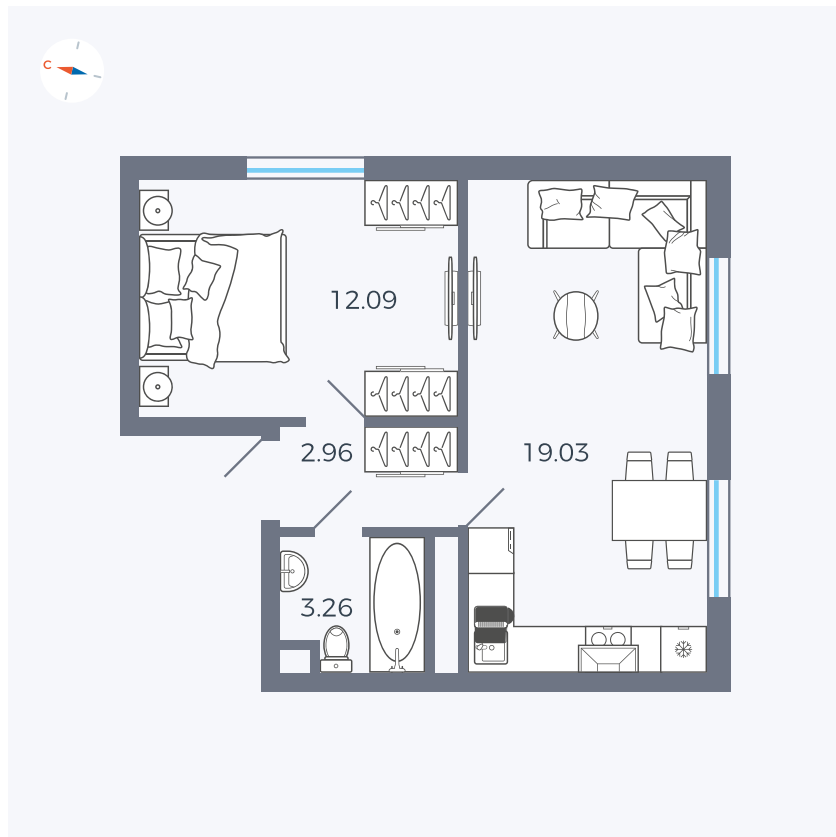

Планировка Тип 127

Квартира 318

Квартал 1.2 / Дом 2 / Секция 5 / Этаж 6

Комнат	Евро 2
Площадь	37.34 м ²
Срок сдачи	I кв. 2027
Вид из окна	Двор и улица

Отделка

Цена: **0 Р**

Вы можете забронировать эту квартиру, или получить консультацию позвонив по номеру