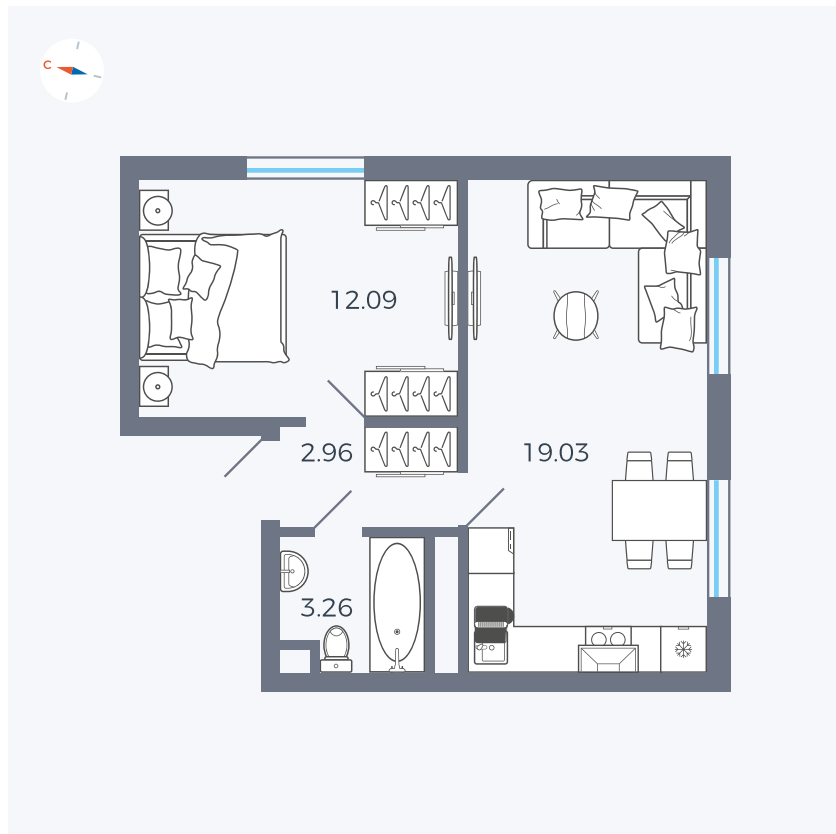

Планировка Тип 127

Квартира 318

Квартал 1.2 / Дом 2 / Секция 5 / Этаж 6

Комнат	Евро 2
Площадь	37.34 м ²
Срок сдачи	I кв. 2027
Вид из окна	Двор и улица

Отделка

Цена:

0 ₪

Вы можете забронировать эту квартиру, или получить консультацию позвонив по номеру