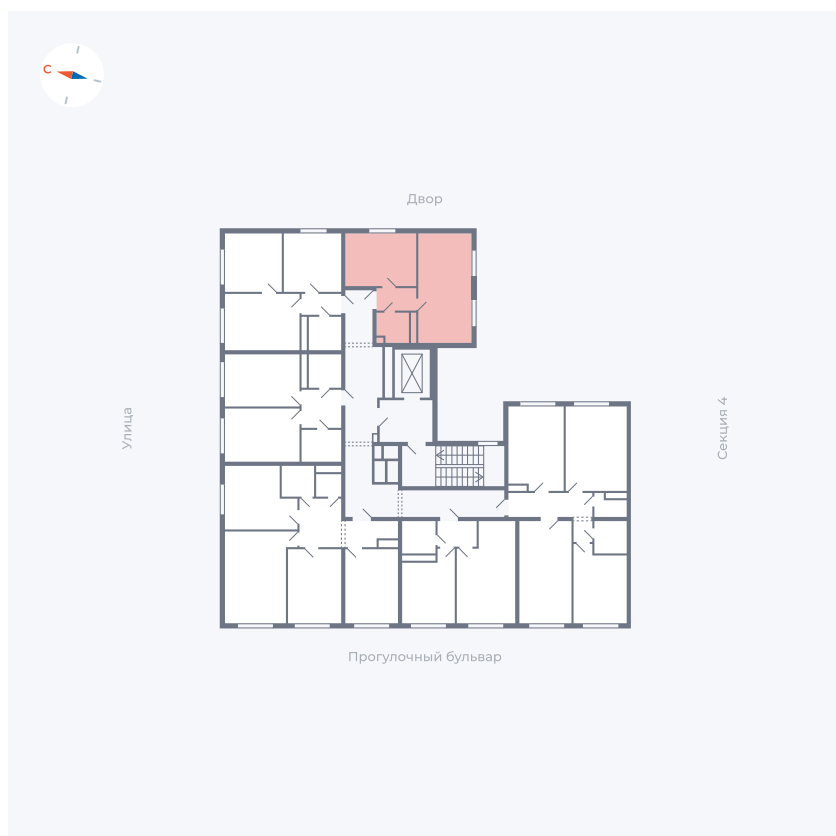

На этаже

Для заметок

Дата генерации: 23.01.2025