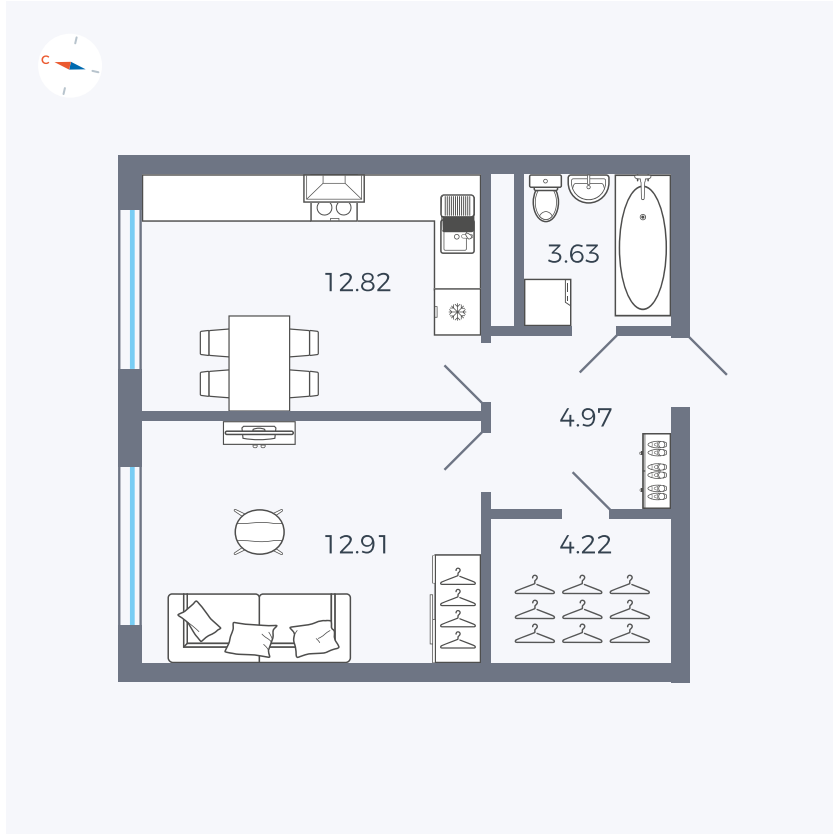

Планировка Тип 142

# Квартира 316

Квартал 1.2 / Дом 2 / Секция 5 / Этаж 6

Комнат	1
Площадь	38.55 м <sup>2</sup>
Срок сдачи	I кв. 2027
Вид из окна	Улица