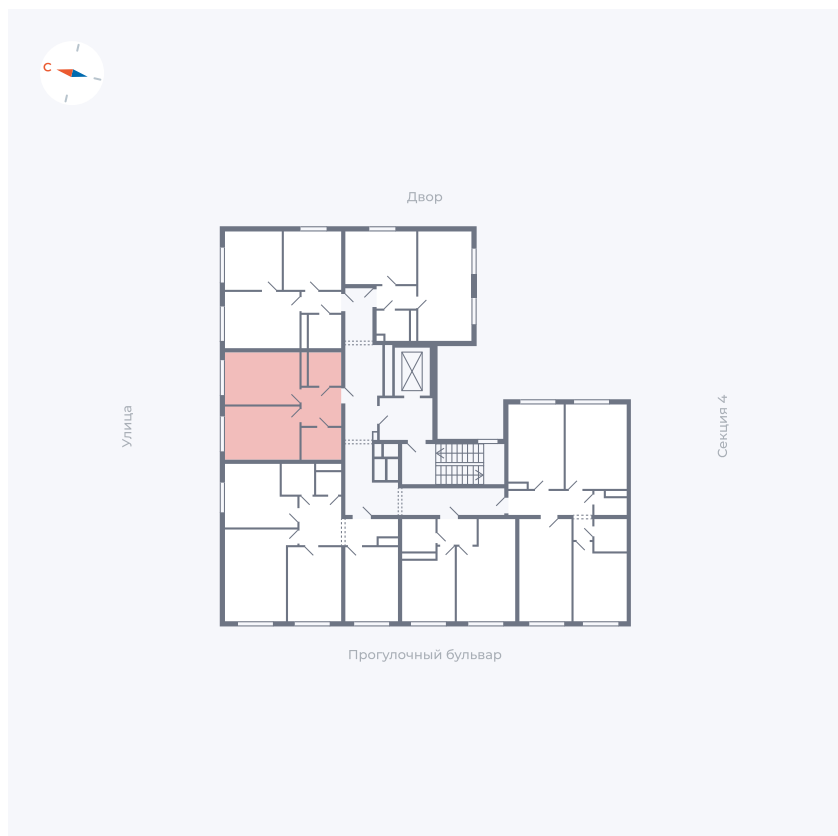

На этаже

Для заметок

Дата генерации: 31.12.2024