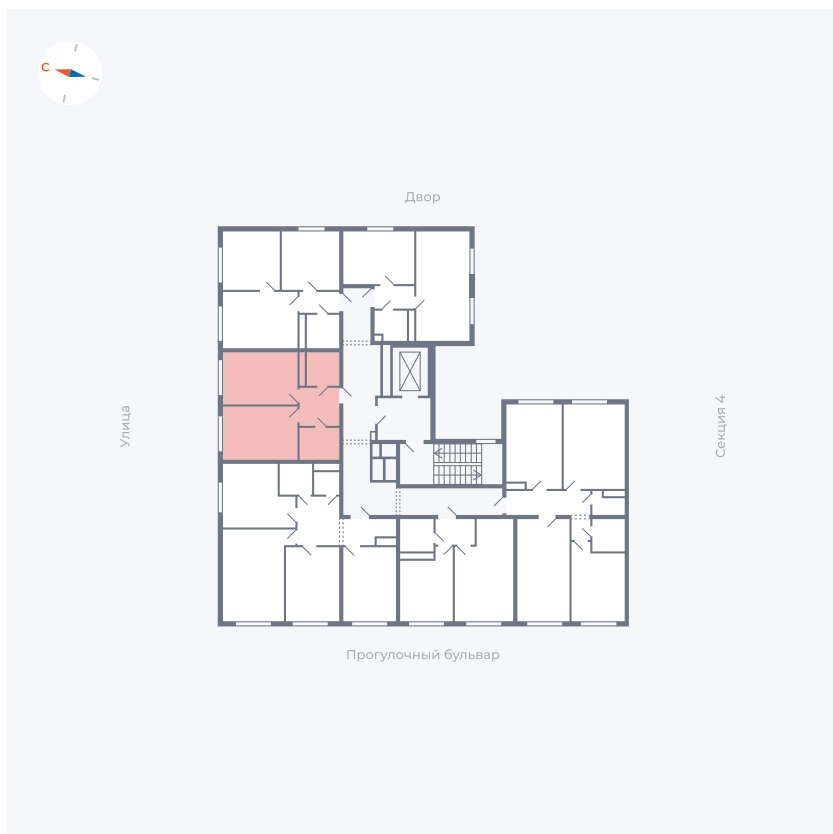

# Квартира 316

Квартал 1.2 / Дом 2 / Секция 5 / Этаж 6

Комнат	1
Площадь	38.55 м <sup>2</sup>
Срок сдачи	I кв. 2027
Вид из окна	Улица

## На этаже