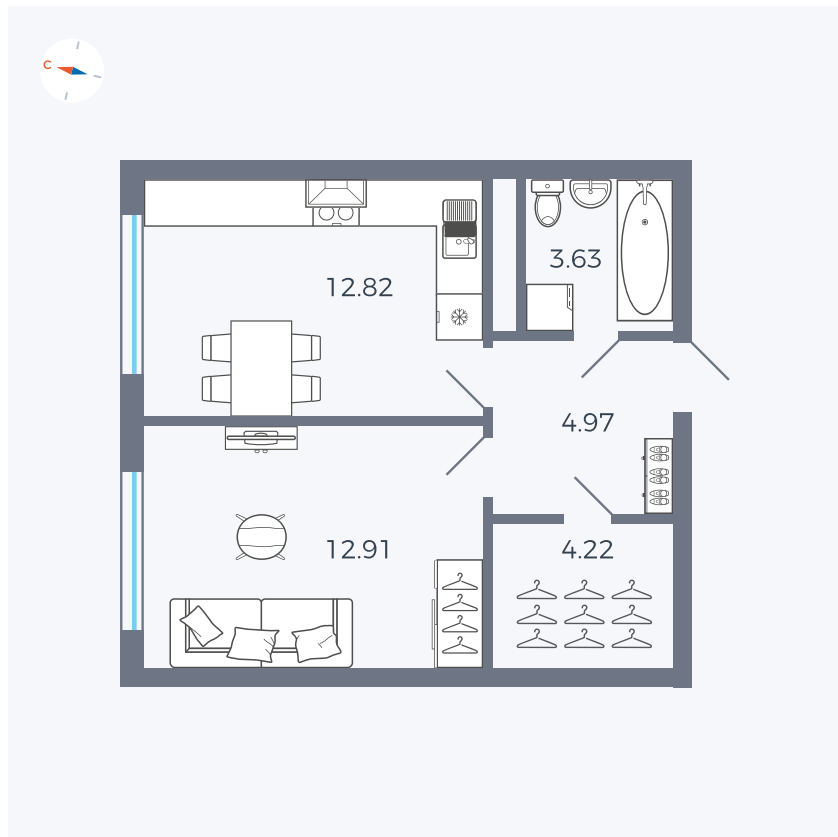

Планировка Тип 142

Квартира 316

Квартал 1.2 / Дом 2 / Секция 5 / Этаж 6

Комнат	1
Площадь	38.55 м ²
Срок сдачи	I кв. 2027
Вид из окна	Улица

Отделка

Цена:

0 Р

Вы можете забронировать эту квартиру, или получить консультацию позвонив по номеру