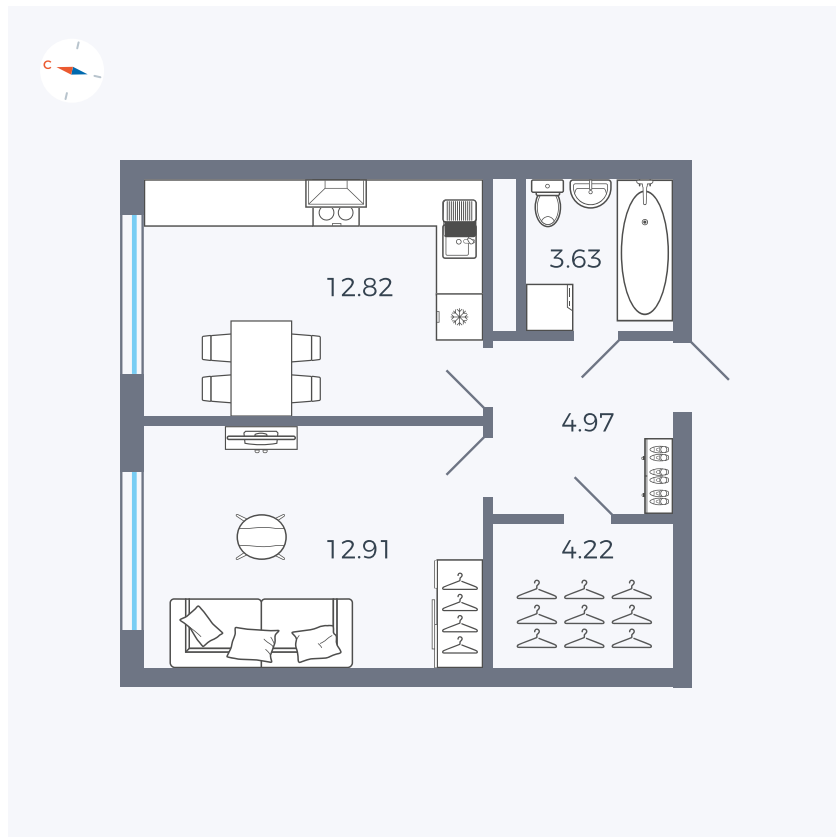

Планировка Тип 142

Квартира 316

Квартал 1.2 / Дом 2 / Секция 5 / Этаж 6

| | |
|-------------|----------------------|
| Комнат | 1 |
| Площадь | 38.55 м ² |
| Срок сдачи | I кв. 2027 |
| Вид из окна | Улица |