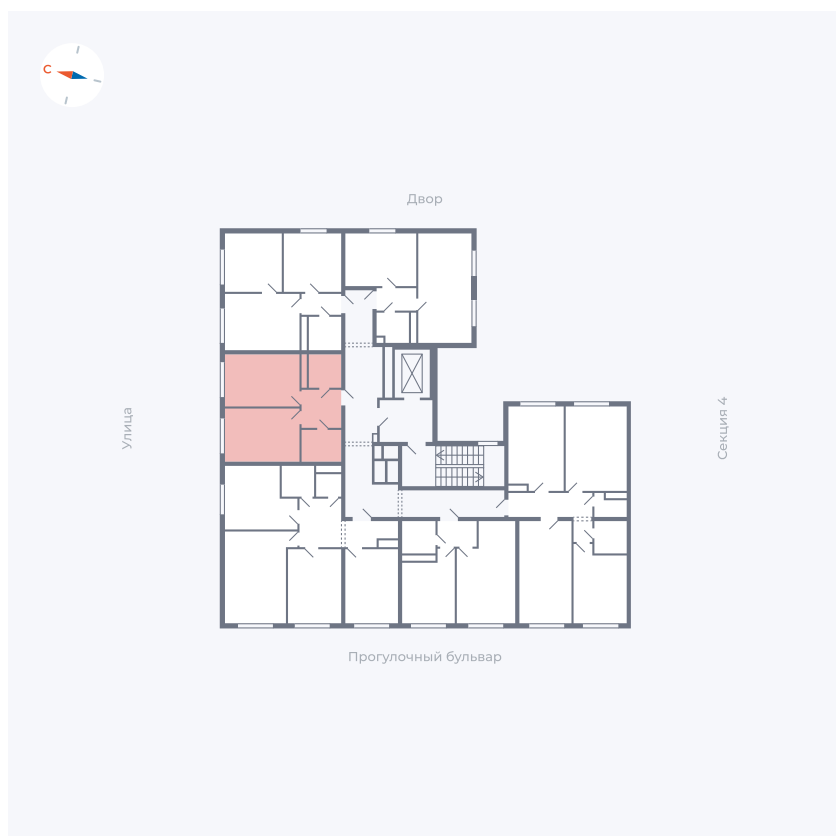

На этаже

Для заметок

Дата генерации: 22.11.2024