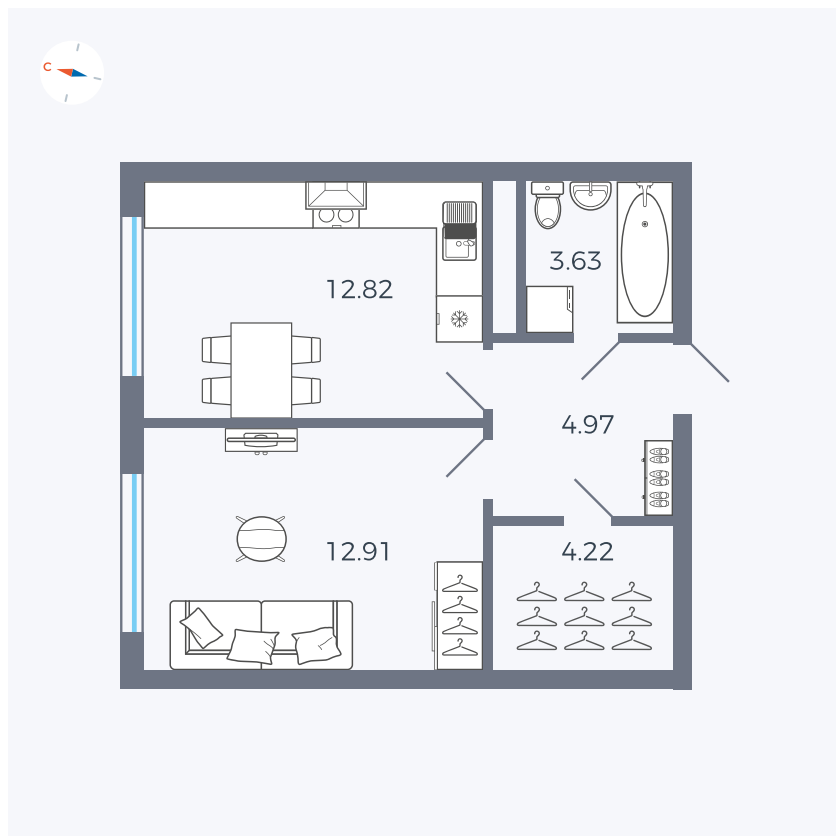

Планировка Тип 142

Квартира 316

Квартал 1.2 / Дом 2 / Секция 5 / Этаж 6

Комнат 1

Площадь 38.55 м²

Срок сдачи I кв. 2027

Вид из окна Улица

Отделка