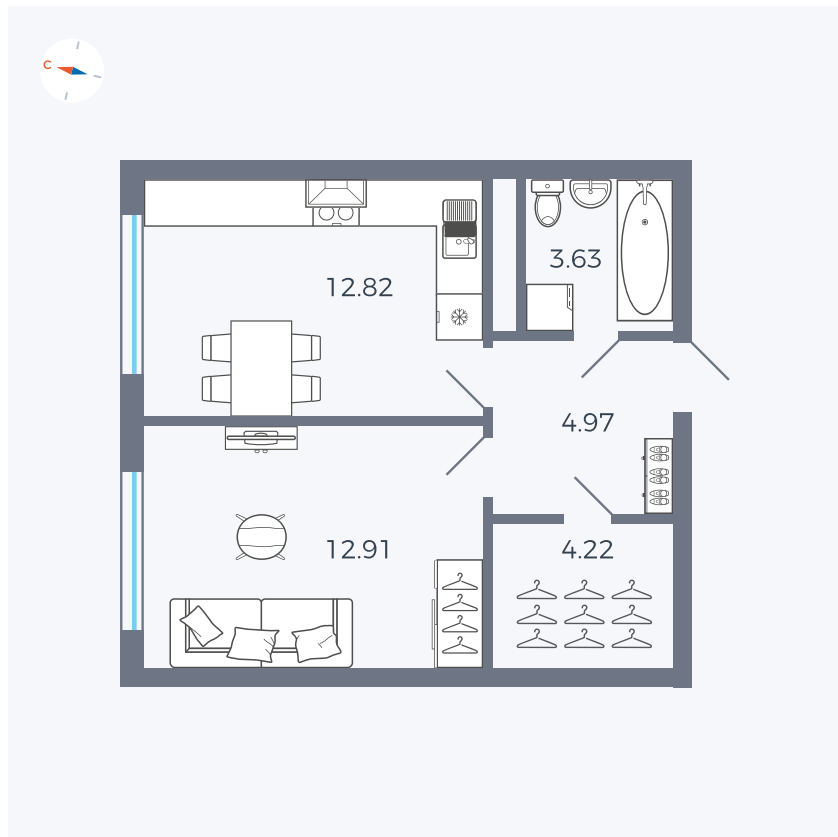

Планировка Тип 142

# Квартира 316

Квартал 1.2 / Дом 2 / Секция 5 / Этаж 6

Комнат	1
Площадь	38.55 м <sup>2</sup>
Срок сдачи	I кв. 2027
Вид из окна	Улица