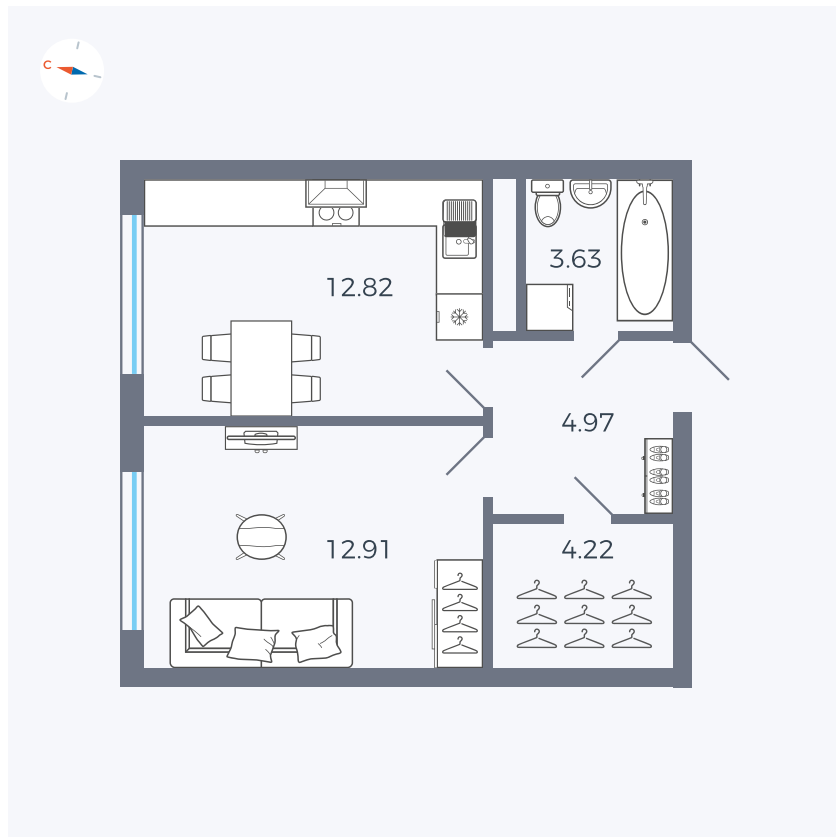

Планировка Тип 142

Квартира 316

Квартал 1.2 / Дом 2 / Секция 5 / Этаж 6

Комнат	1
Площадь	38.55 м ²
Срок сдачи	I кв. 2027
Вид из окна	Улица

Отделка

Цена: **0 Р**

Вы можете забронировать эту квартиру, или получить консультацию позвонив по номеру