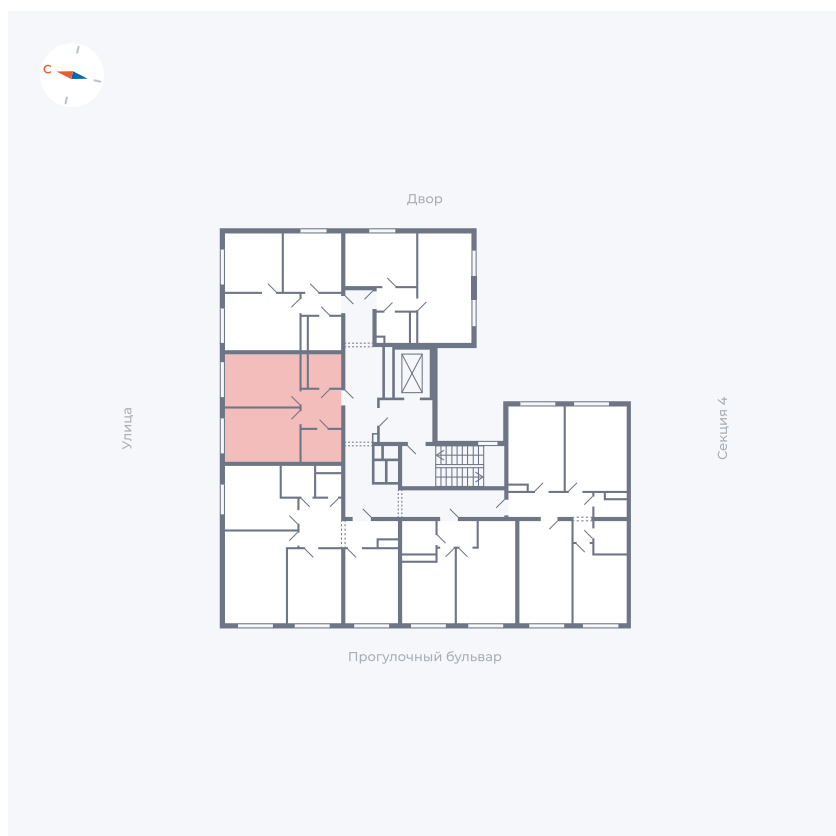

На этаже

Для заметок

Дата генерации: 16.10.2024