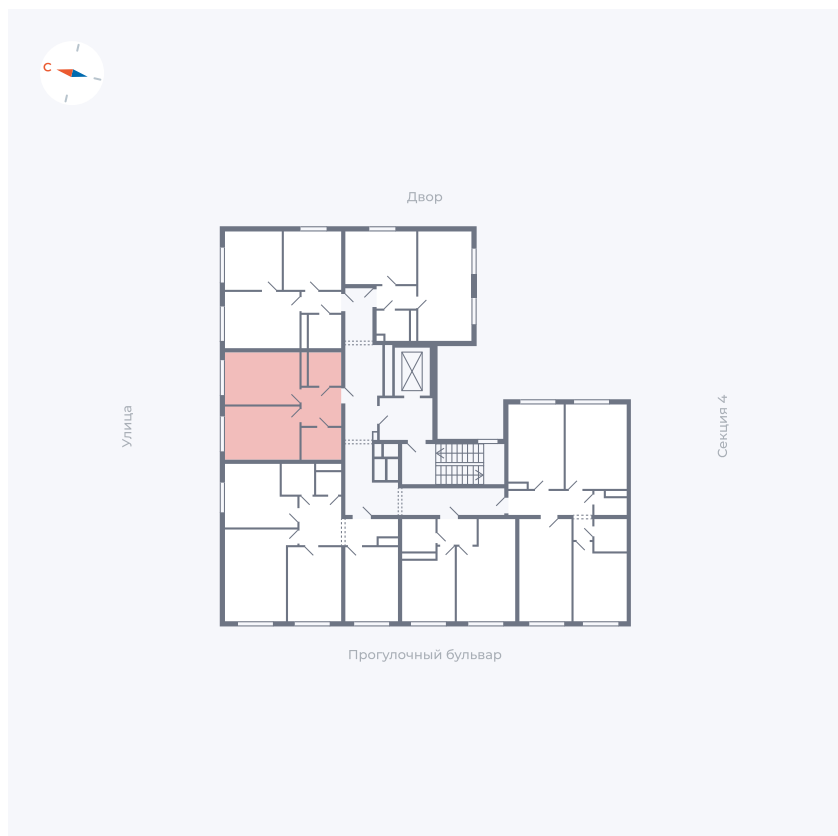

# Квартира 316

Квартал 1.2 / Дом 2 / Секция 5 / Этаж 6

Комнат	1
Площадь	38.55 м <sup>2</sup>
Срок сдачи	I кв. 2027
Вид из окна	Улица

## На этаже