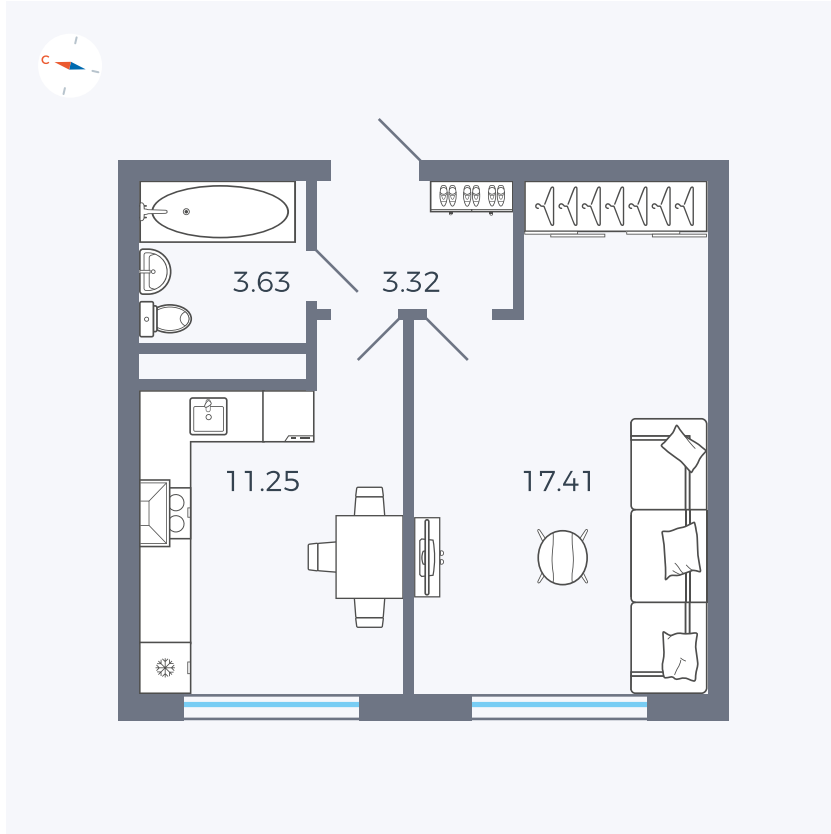

Планировка Тип 135з

# Квартира 314

Квартал 1.2 / Дом 2 / Секция 5 / Этаж 6

Комнат ..... 1

Площадь ..... 35.61 м<sup>2</sup>

Срок сдачи ..... I кв. 2027

Вид из окна ..... Бульвар