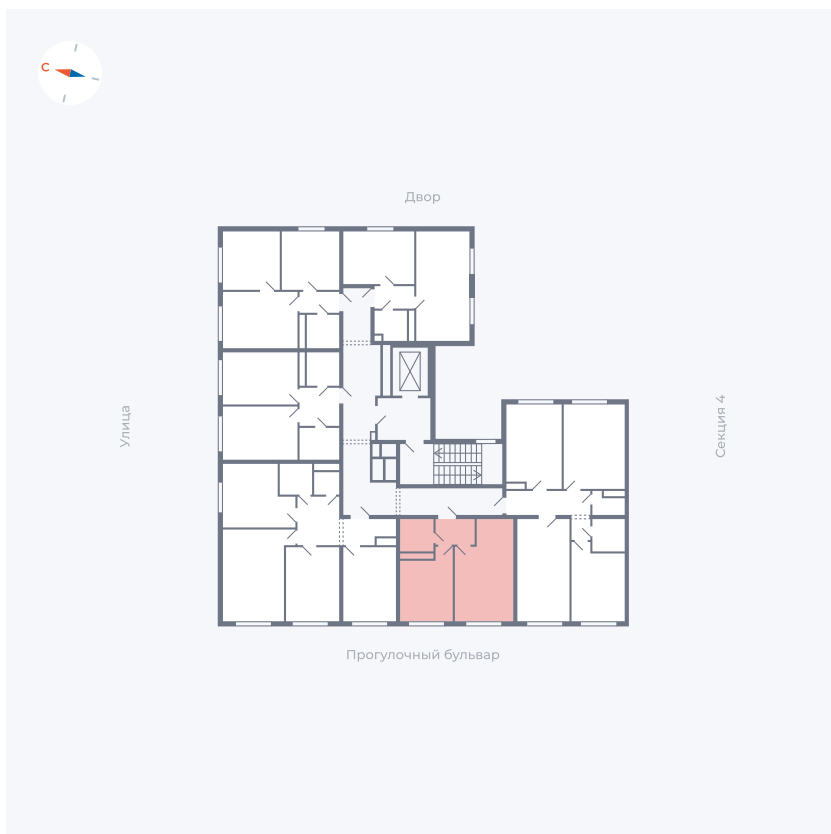

На этаже

Для заметок

Дата генерации: 24.11.2024