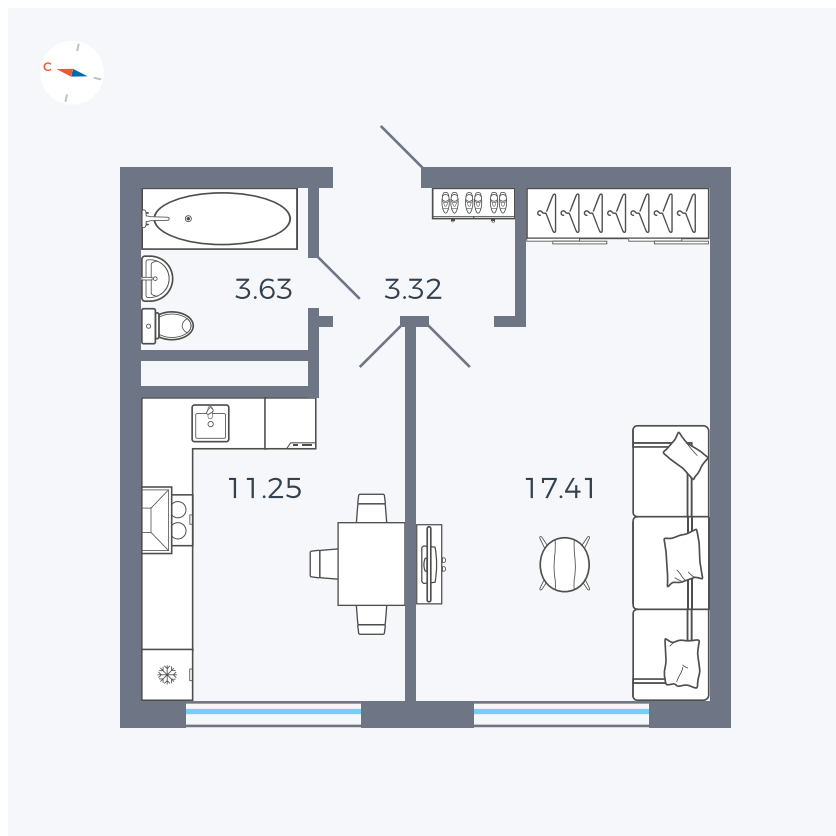

Планировка Тип 135з

Квартира 314

Квартал 1.2 / Дом 2 / Секция 5 / Этаж 6

Комнат	1
Площадь	35.61 м ²
Срок сдачи	I кв. 2027
Вид из окна	Бульвар

Отделка

Цена:

0 ₪

Вы можете забронировать эту квартиру, или получить консультацию позвонив по номеру