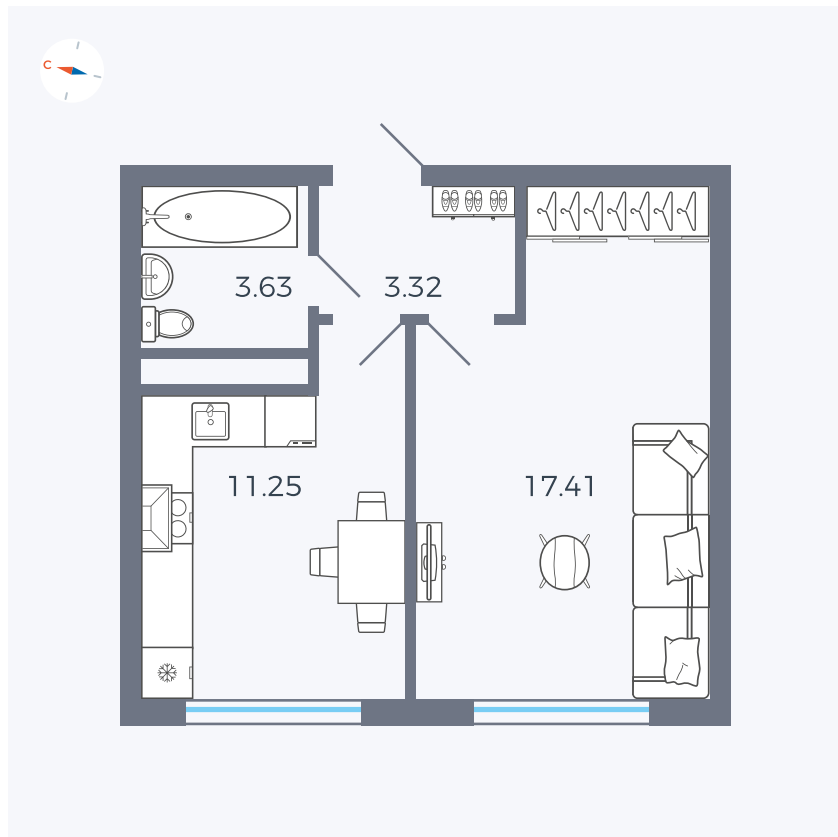

Планировка Тип 135з

Квартира 314

Квартал 1.2 / Дом 2 / Секция 5 / Этаж 6

Комнат	1
Площадь	35.61 м ²
Срок сдачи	I кв. 2027
Вид из окна	Бульвар

Отделка

Цена:

0 Р

Вы можете забронировать эту квартиру, или получить консультацию позвонив по номеру