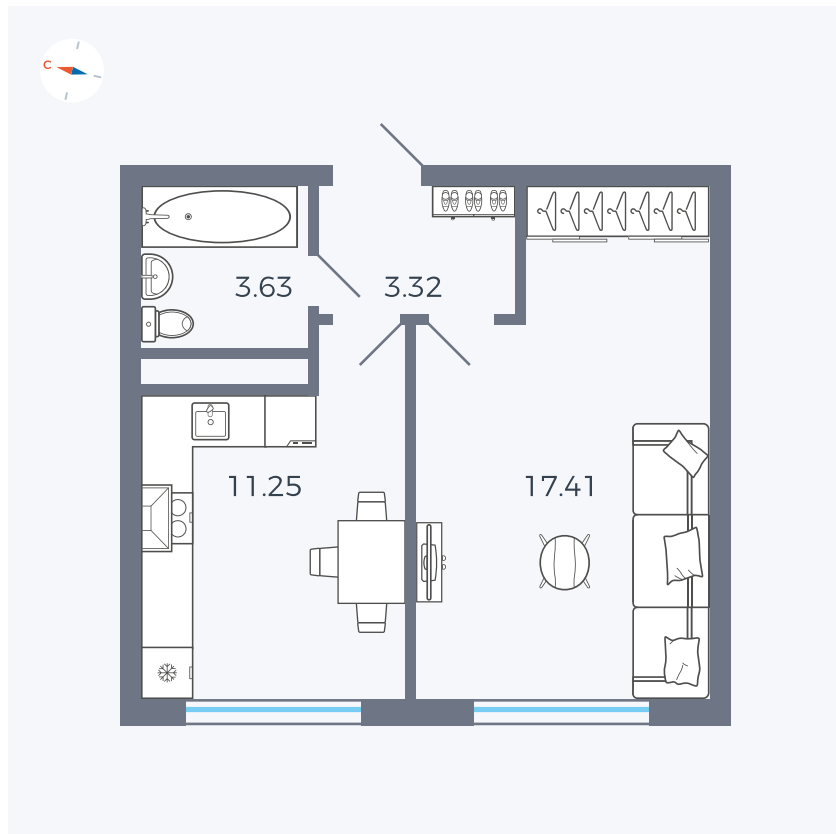

Планировка Тип 135з

Квартира 314

Квартал 1.2 / Дом 2 / Секция 5 / Этаж 6

Комнат	1
Площадь	35.61 м ²
Срок сдачи	I кв. 2027
Вид из окна	Бульвар

Отделка

Цена:

0 Р

Вы можете забронировать эту квартиру, или получить консультацию позвонив по номеру