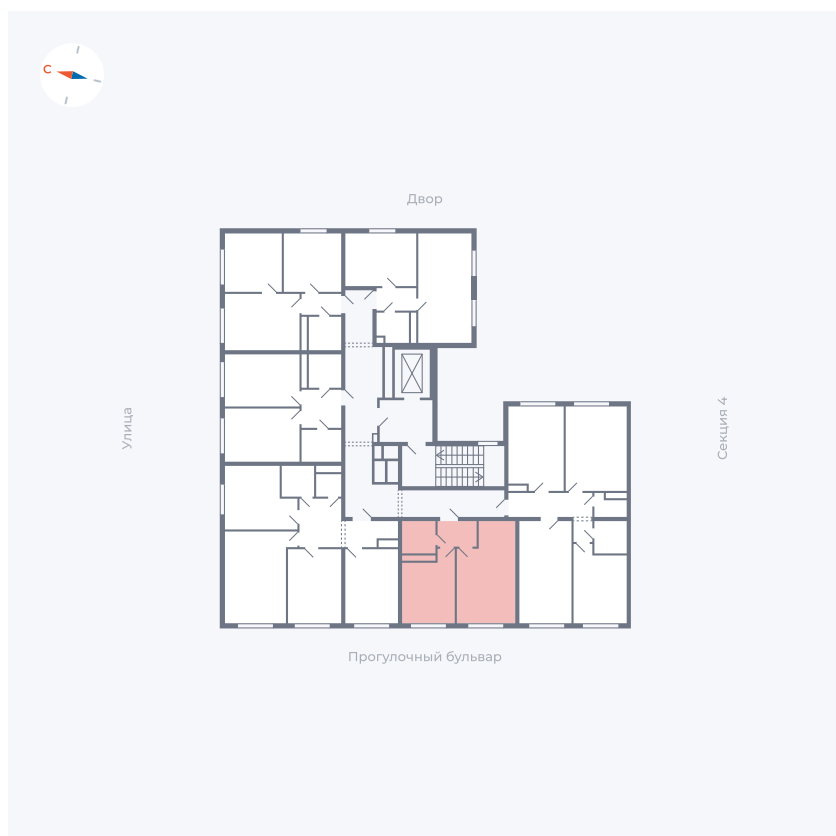

На этаже

Для заметок

Дата генерации: 08.01.2025