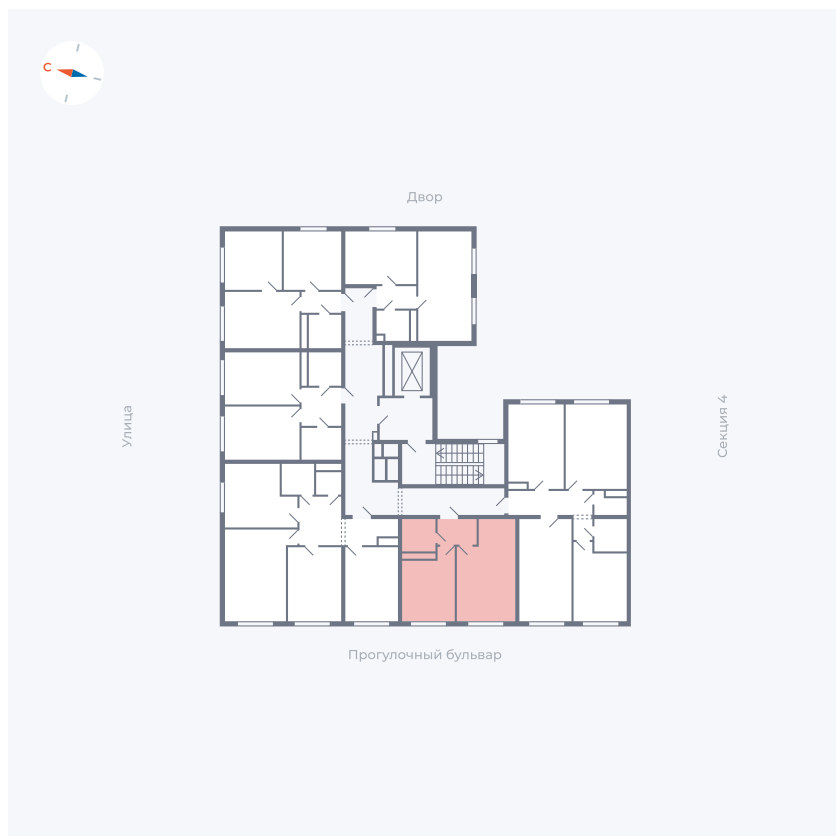

На этаже

Для заметок

Дата генерации: 24.11.2024