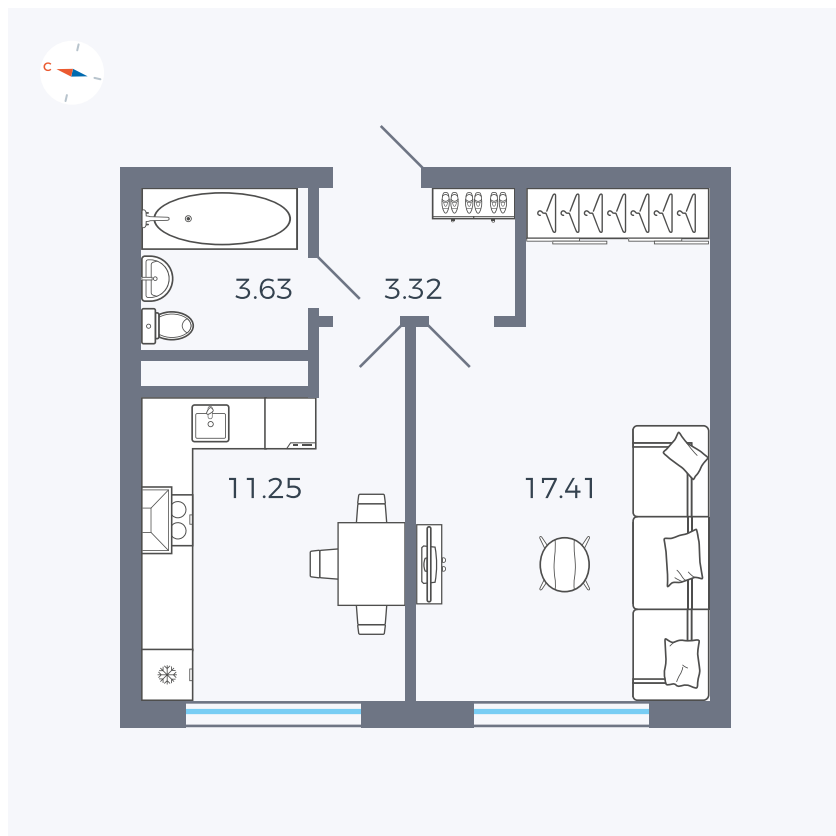

Планировка Тип 135з

# Квартира 314

Квартал 1.2 / Дом 2 / Секция 5 / Этаж 6

Комнат	1
Площадь	35.61 м <sup>2</sup>
Срок сдачи	I кв. 2027
Вид из окна	Бульвар