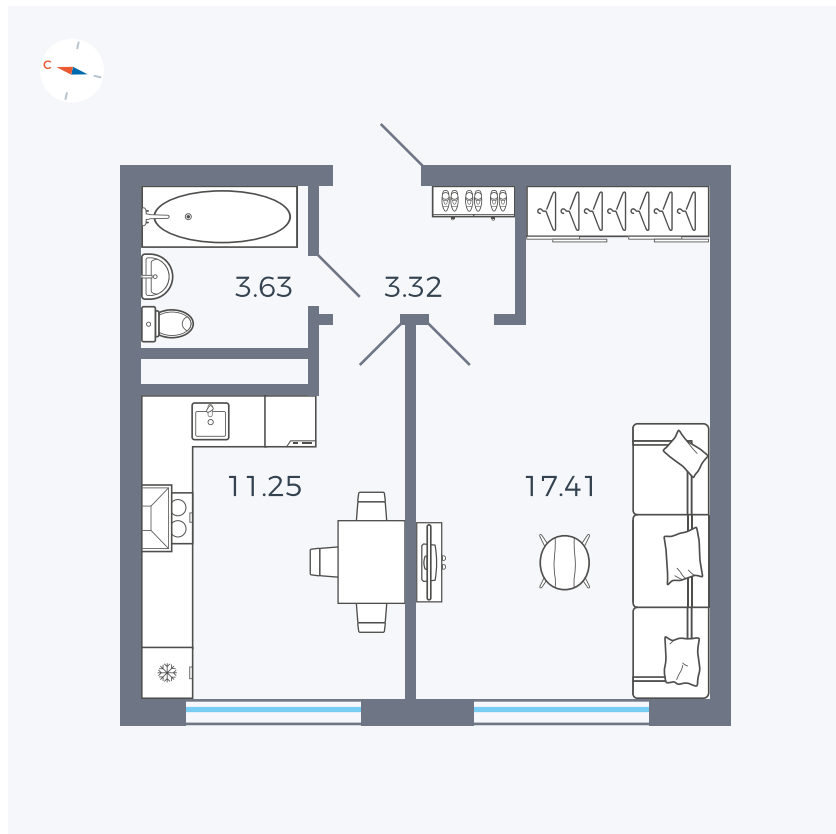

Планировка Тип 135з

# Квартира 314

Квартал 1.2 / Дом 2 / Секция 5 / Этаж 6

Комнат	1
Площадь	35.61 м <sup>2</sup>
Срок сдачи	I кв. 2027
Вид из окна	Бульвар