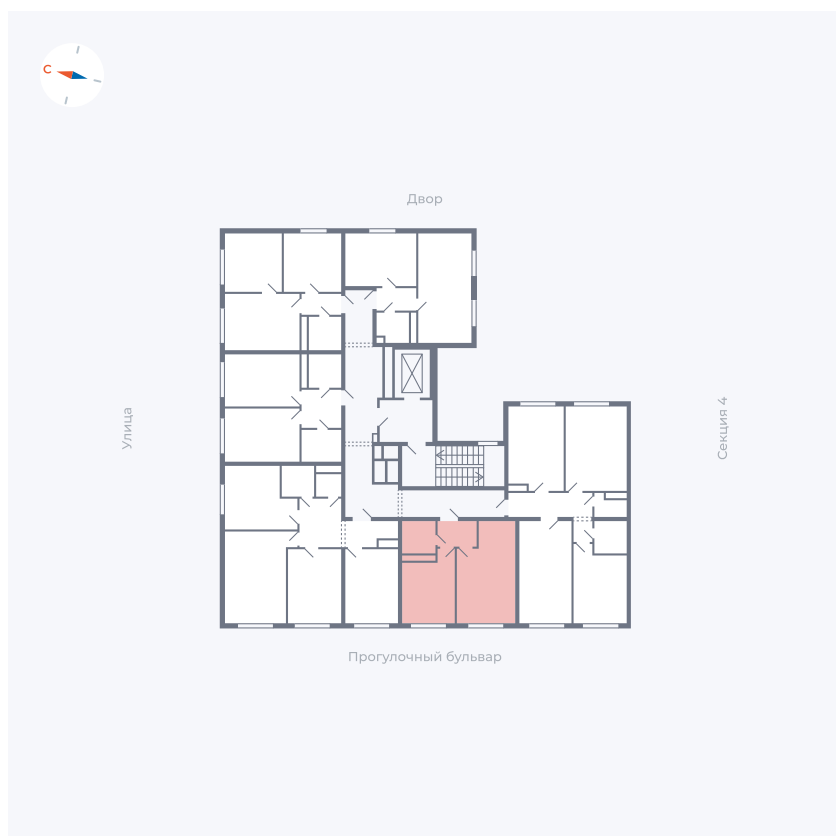

Планировка Тип 135з

# Квартира 314

Квартал 1.2 / Дом 2 / Секция 5 / Этаж 6

Комнат	1
Площадь	35.61 м <sup>2</sup>
Срок сдачи	I кв. 2027
Вид из окна	Бульвар

## На этаже