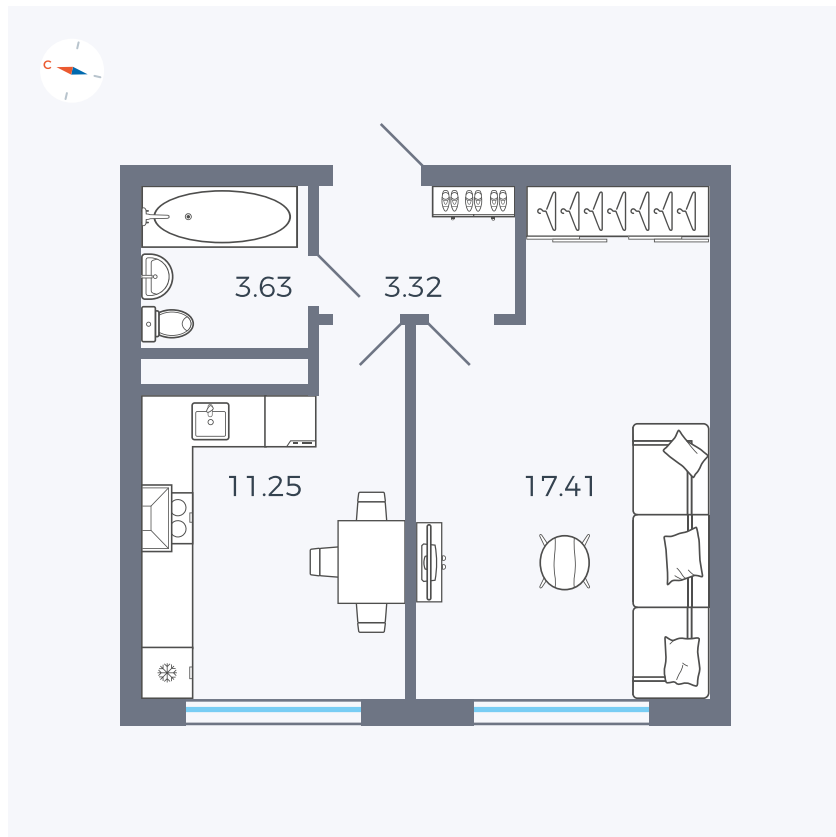

Планировка Тип 135з

Квартира 314

Квартал 1.2 / Дом 2 / Секция 5 / Этаж 6

Комнат	1
Площадь	35.61 м ²
Срок сдачи	I кв. 2027
Вид из окна	Бульвар

Отделка

Цена:

0 Р

Вы можете забронировать эту квартиру, или получить консультацию позвонив по номеру