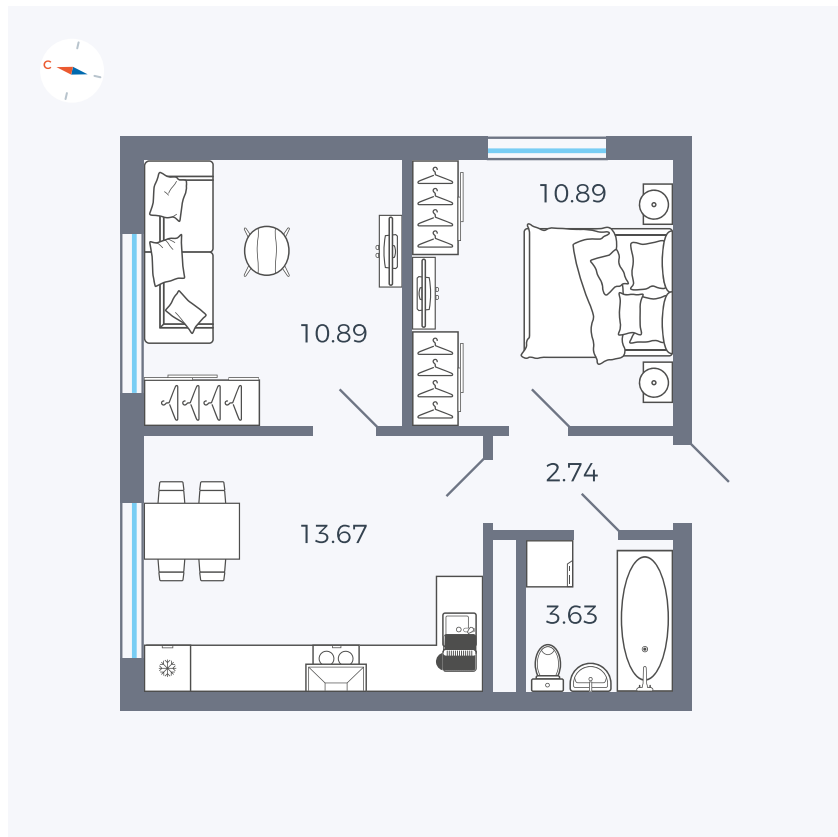

Планировка Тип 296

Квартира 311

Квартал 1.2 / Дом 2 / Секция 5 / Этаж 5

Комнат	2
Площадь	41.82 м ²
Срок сдачи	I кв. 2027
Вид из окна	Двор и улица

Отделка

Цена:

0 Р

Вы можете забронировать эту квартиру, или получить консультацию позвонив по номеру