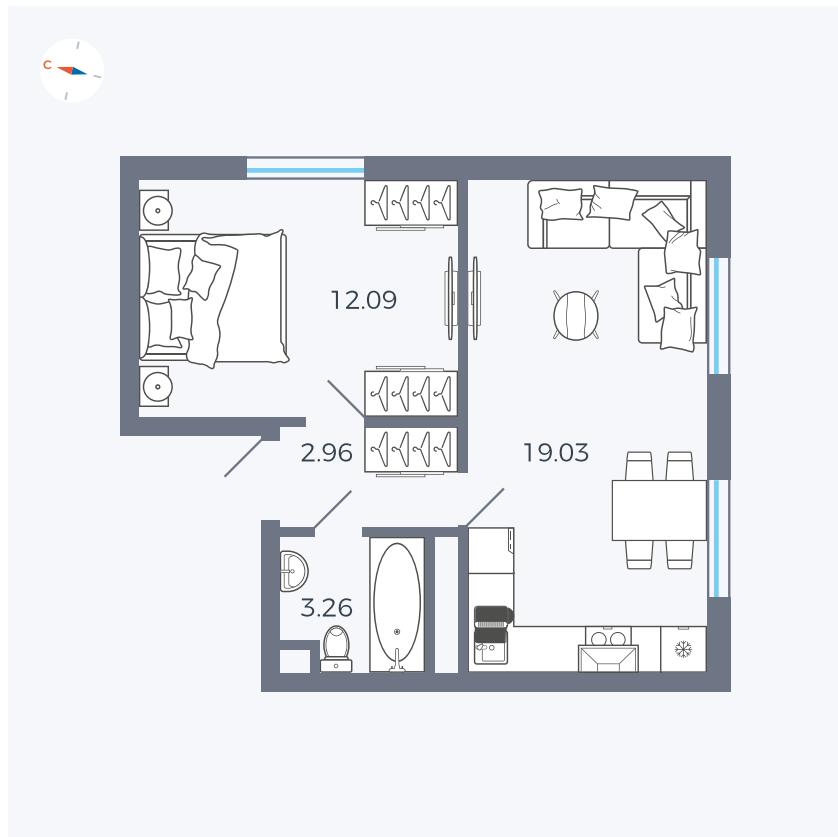

Планировка Тип 127

# Квартира 306

Квартал 1.2 / Дом 2 / Секция 5 / Этаж 4

Комнат	Евро 2
Площадь	37.34 м <sup>2</sup>
Срок сдачи	I кв. 2027
Вид из окна	Двор и улица