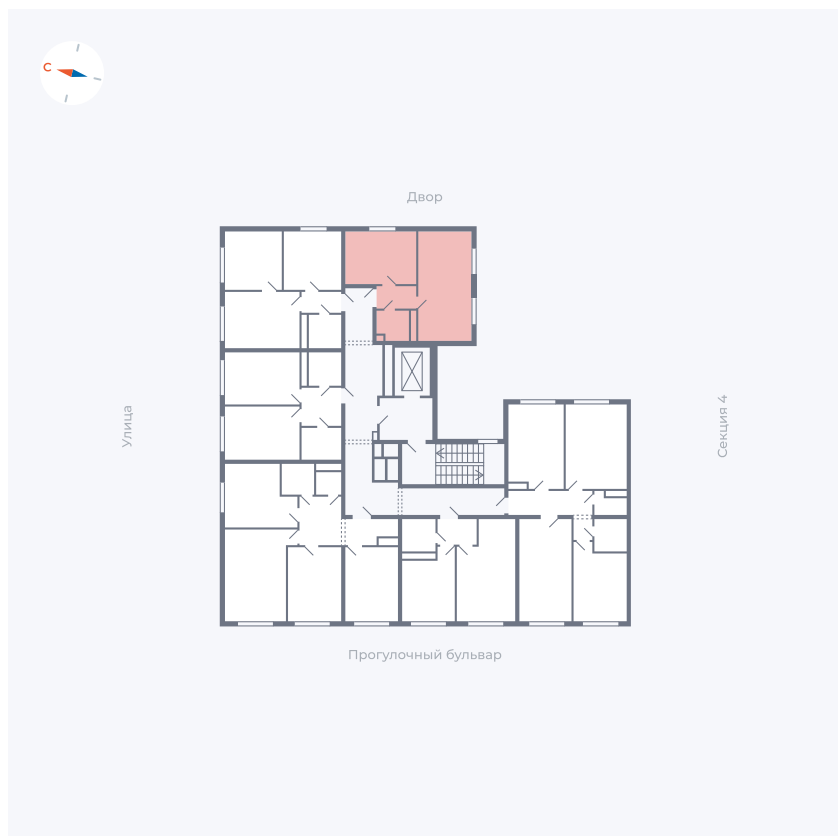

На этаже

Для заметок

Дата генерации: 23.01.2025