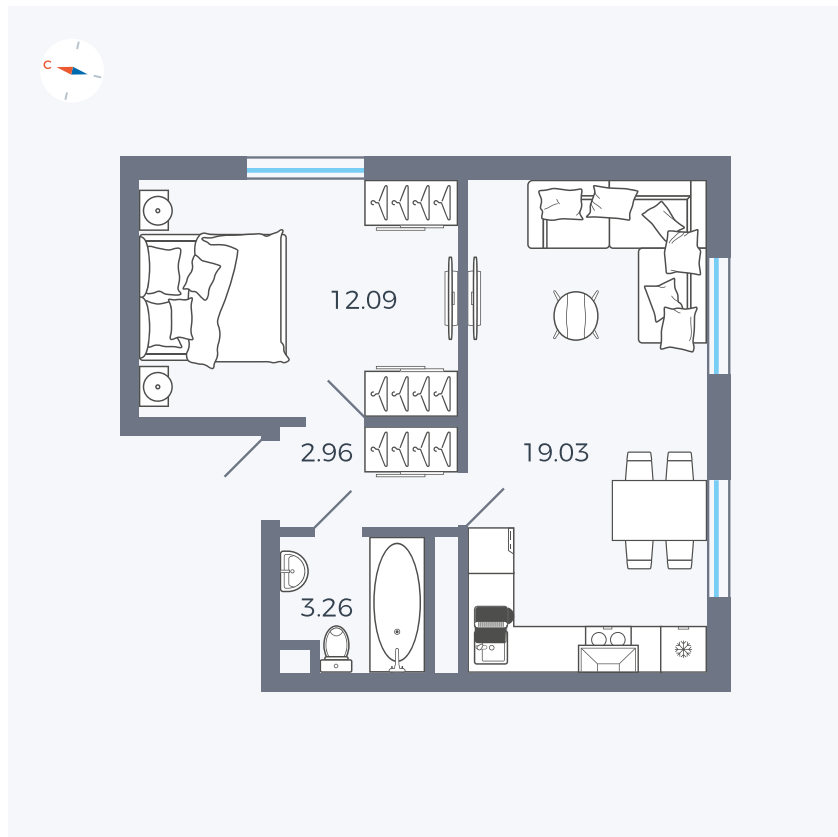

Планировка Тип 127

Квартира 306

Квартал 1.2 / Дом 2 / Секция 5 / Этаж 4

Комнат Евро 2

Площадь 37.34 м²

Срок сдачи I кв. 2027

Вид из окна Двор и улица

Отделка