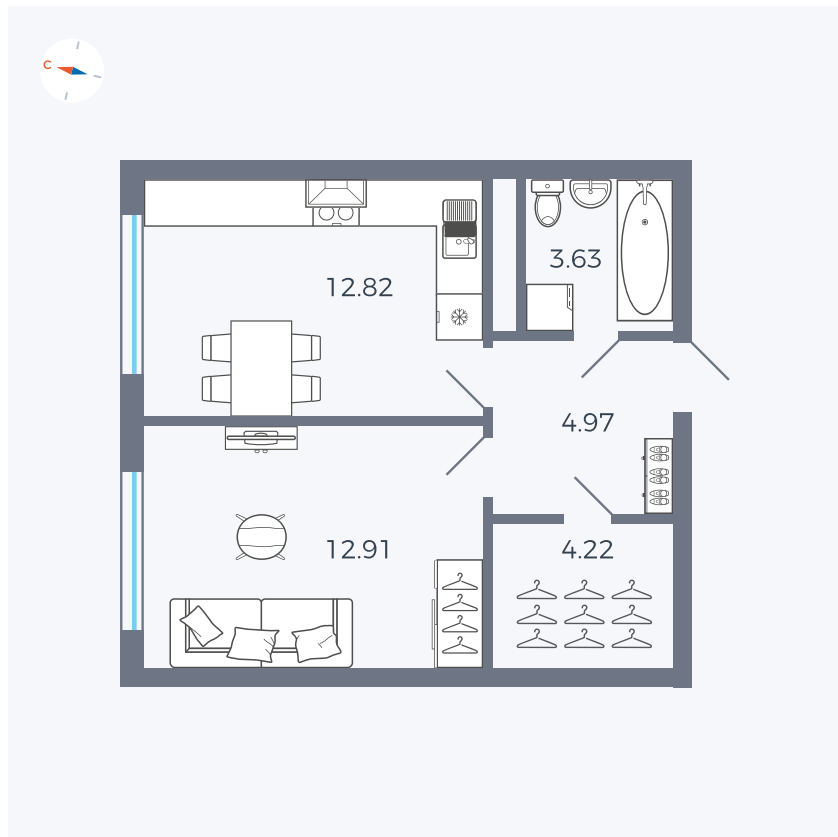

Планировка Тип 142

Квартира 304

Квартал 1.2 / Дом 2 / Секция 5 / Этаж 4

Комнат	1
Площадь	38.55 м²
Срок сдачи	I кв. 2027
Вид из окна	Улица

Отделка

Цена:

0 ₪

Вы можете забронировать эту квартиру, или получить консультацию позвонив по номеру

+7 (846) 264-00-64