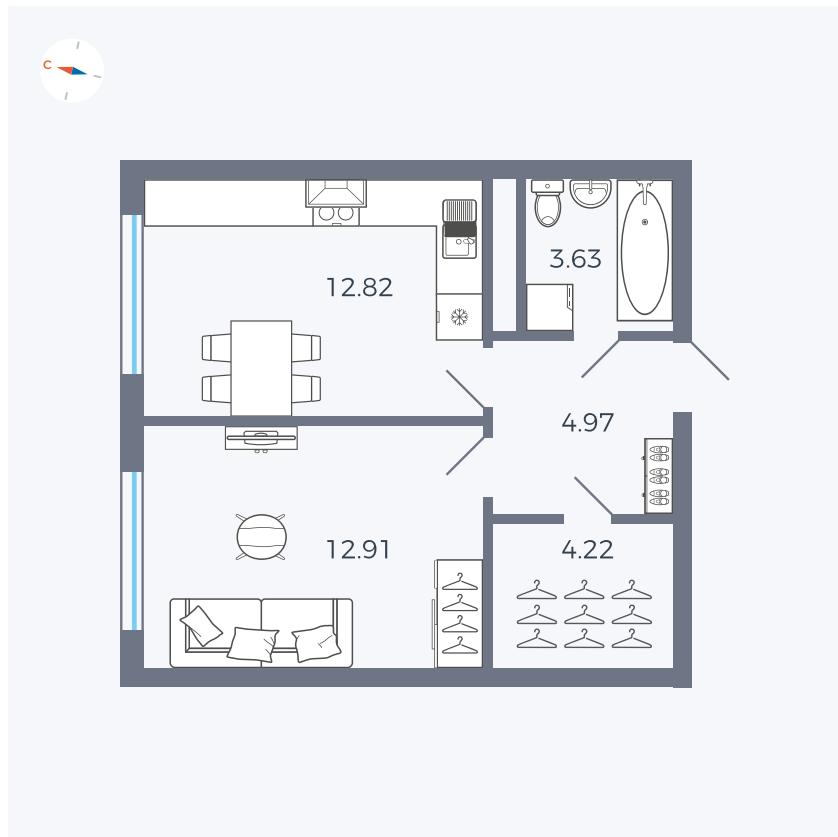

Планировка Тип 142

# Квартира 304

Квартал 1.2 / Дом 2 / Секция 5 / Этаж 4

Комнат	1
Площадь	38.55 м <sup>2</sup>
Срок сдачи	I кв. 2027
Вид из окна	Улица