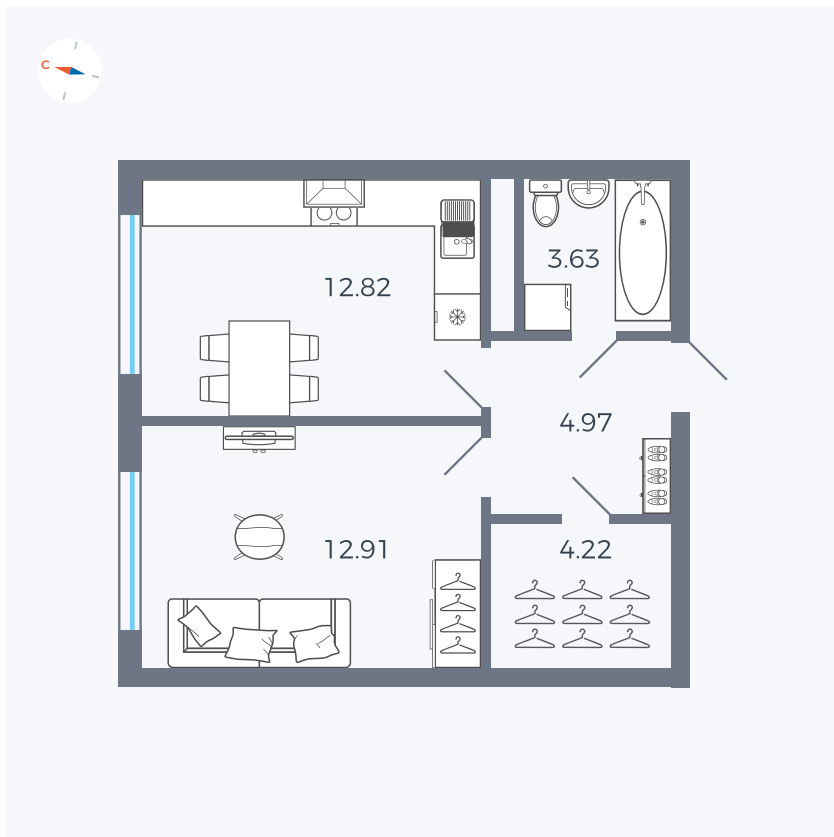

Планировка Тип 142

Квартира 304

Квартал 1.2 / Дом 2 / Секция 5 / Этаж 4

Комнат 1

Площадь 38.55 м²

Срок сдачи I кв. 2027

Вид из окна Улица

Отделка