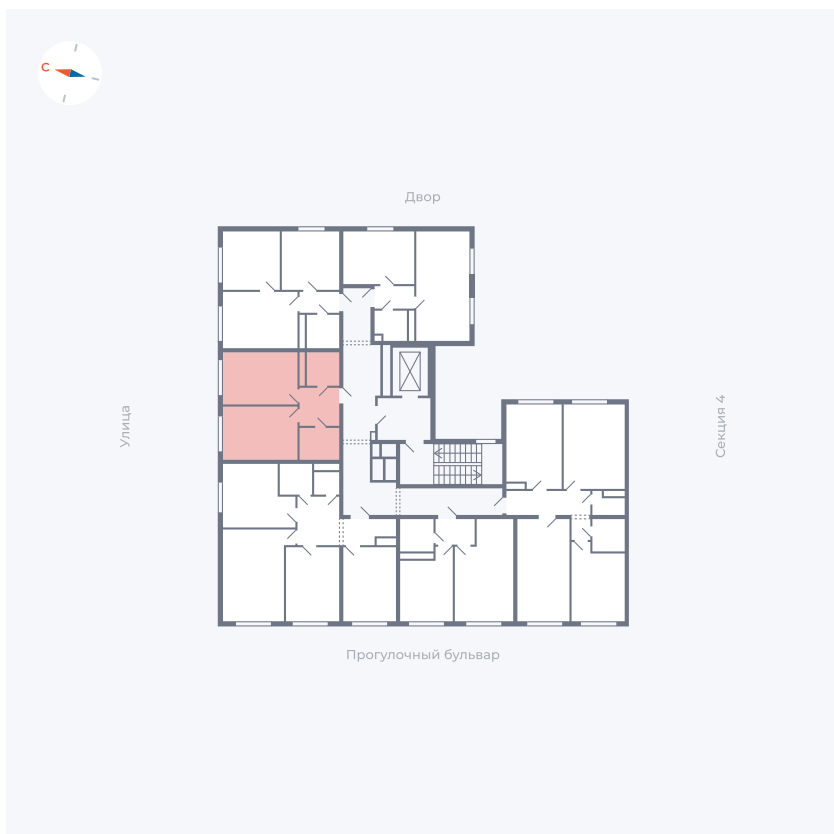

На этаже

Для заметок

Дата генерации: 16.10.2024