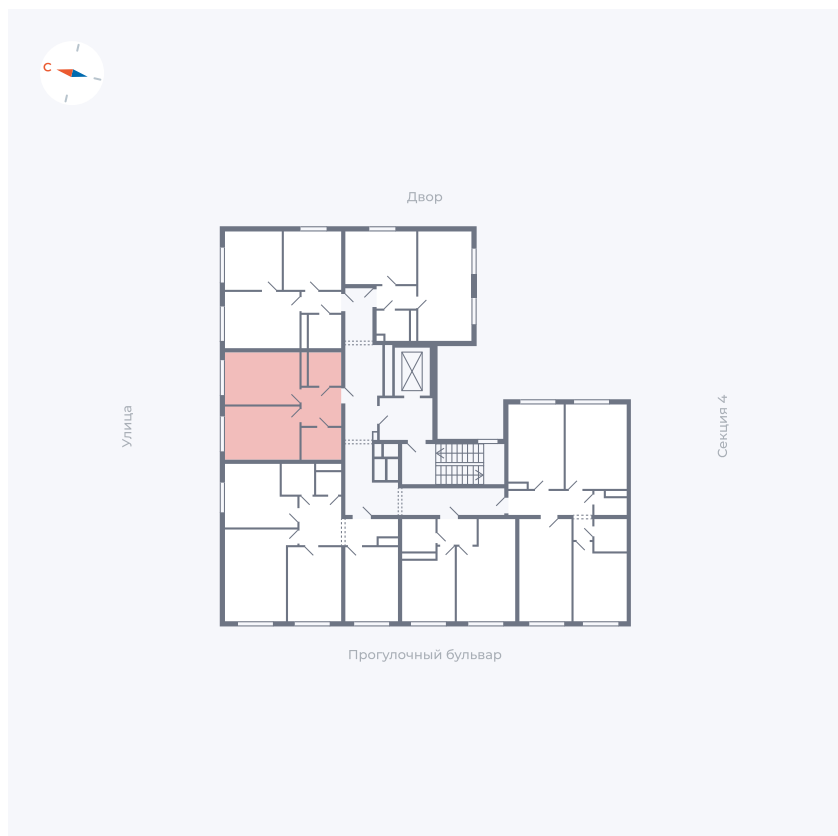

На этаже

Для заметок

Дата генерации: 22.12.2024