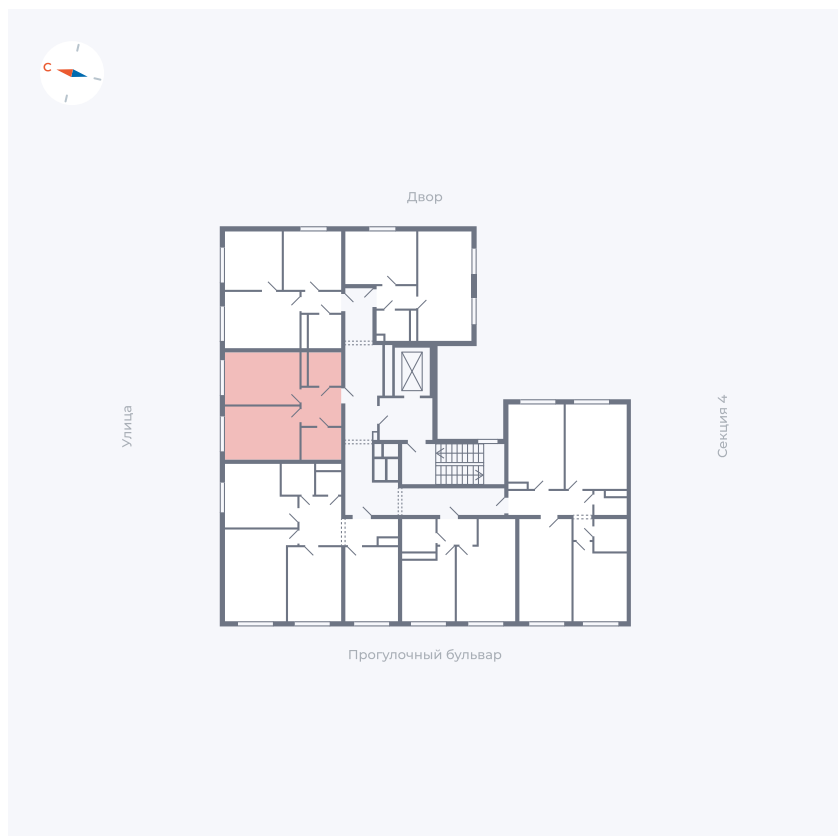

На этаже

Для заметок

Дата генерации: 23.02.2025