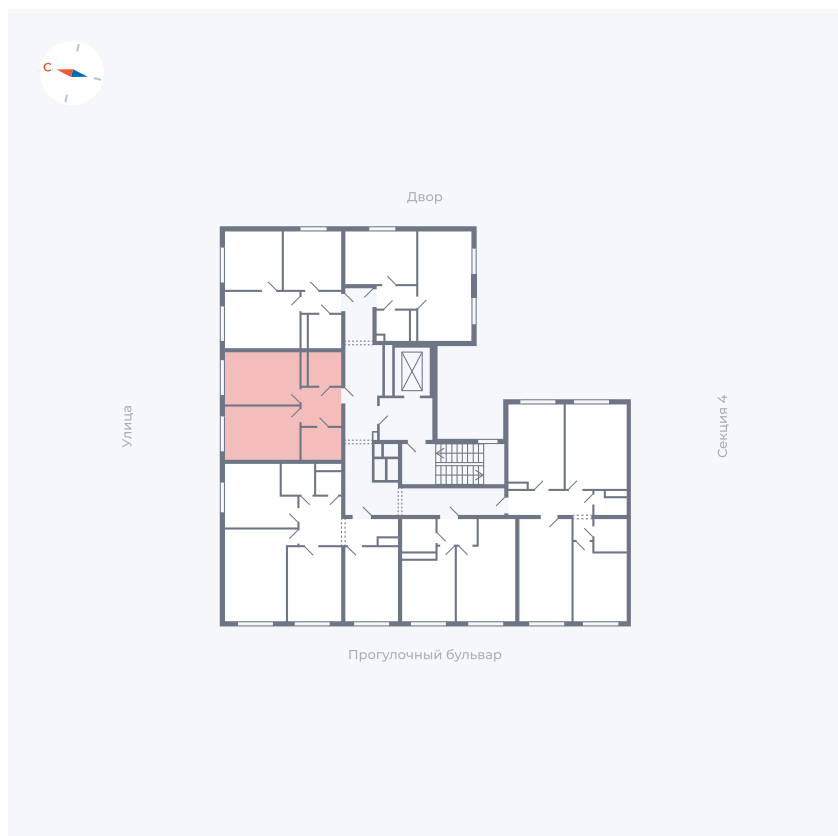

На этаже

Дата генерации: 22.11.2024