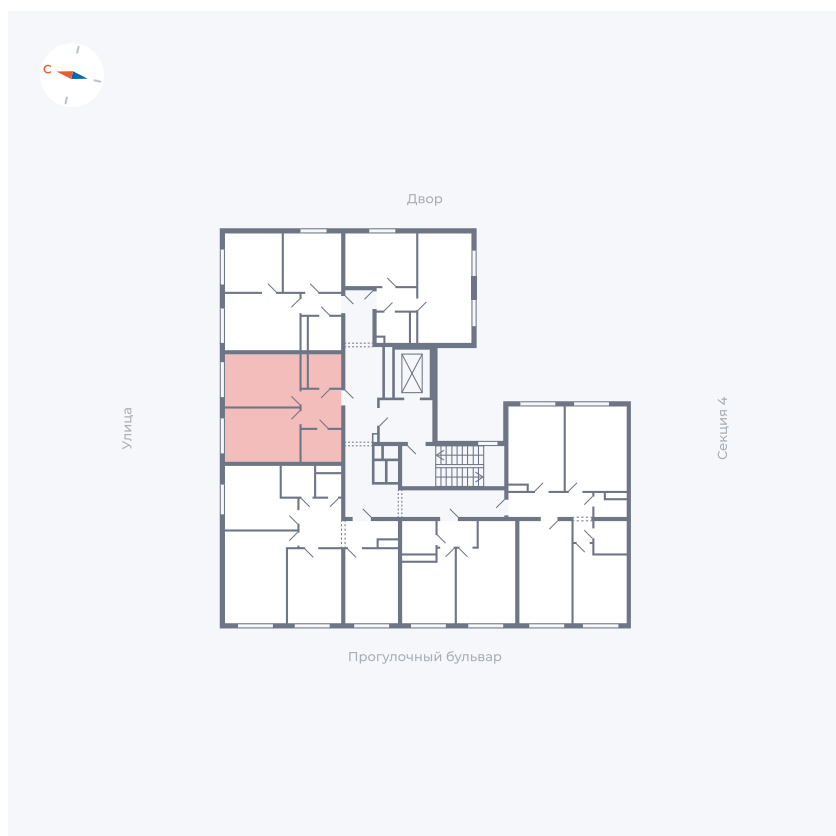

На этаже

Для заметок

Дата генерации: 23.01.2025