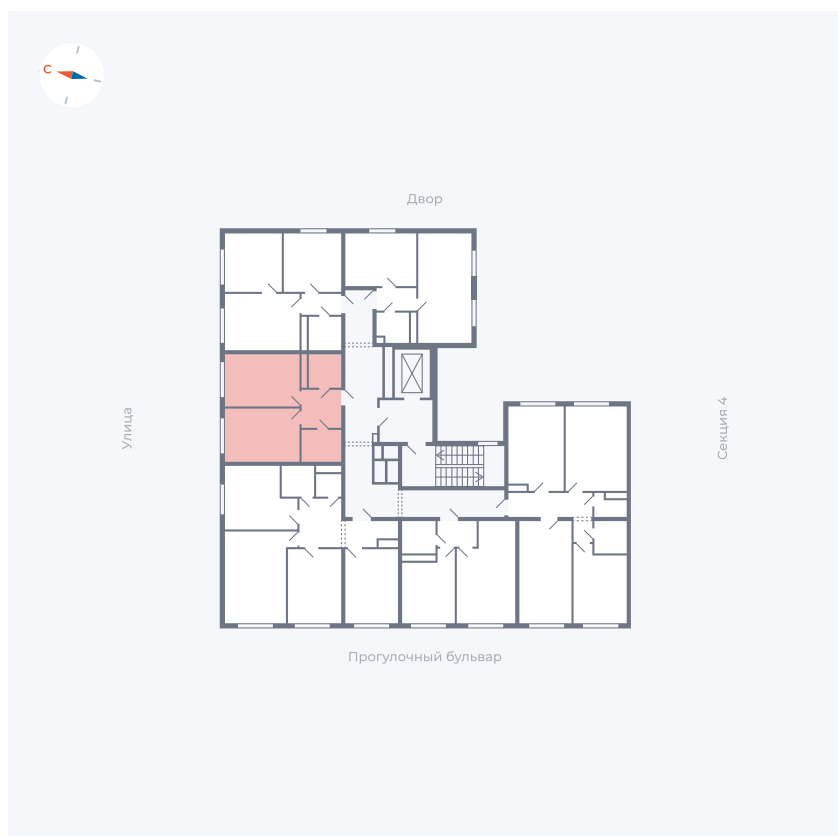

На этаже

Для заметок

Дата генерации: 16.10.2024