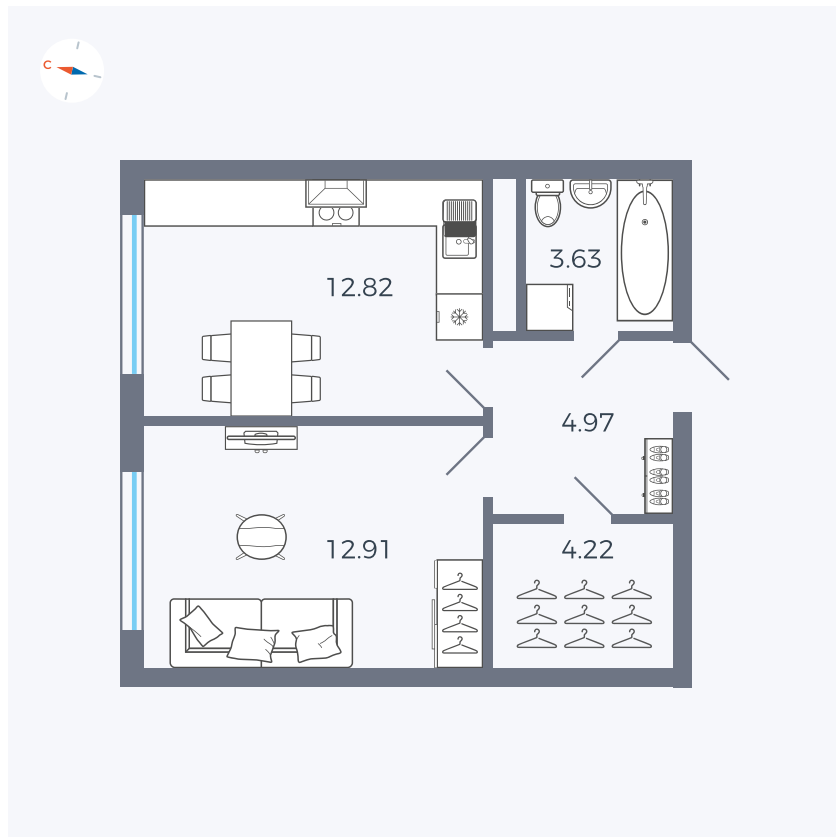

Планировка Тип 142

Квартира 304

Квартал 1.2 / Дом 2 / Секция 5 / Этаж 4

Комнат	1
Площадь	38.55 м ²
Срок сдачи	I кв. 2027
Вид из окна	Улица

Отделка

Цена: **0 Р**

Вы можете забронировать эту квартиру, или получить консультацию позвонив по номеру