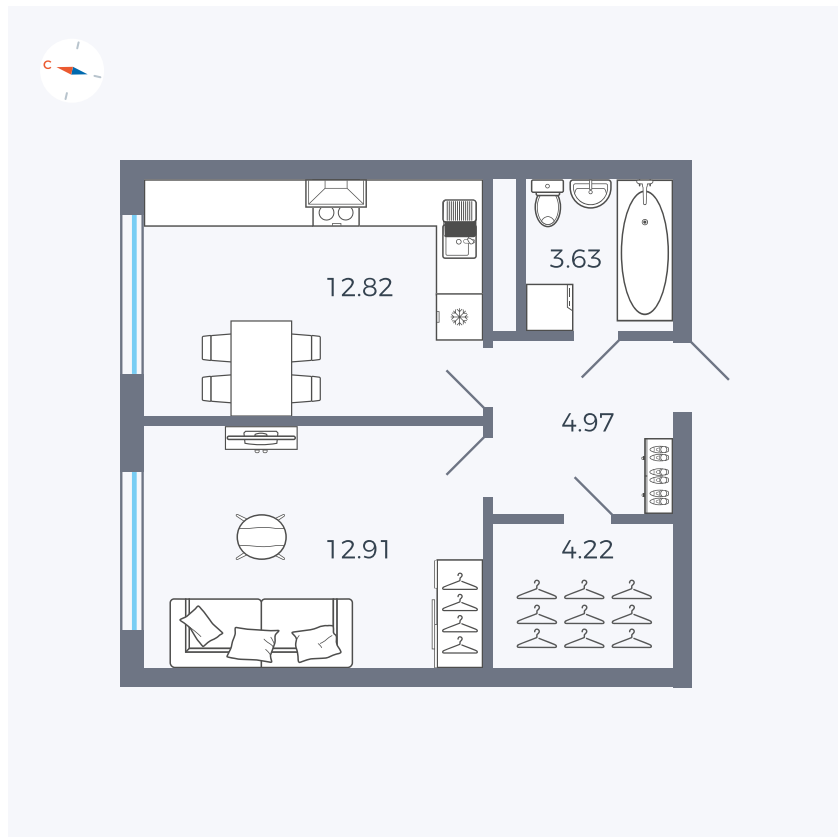

Планировка Тип 142

# Квартира 304

Квартал 1.2 / Дом 2 / Секция 5 / Этаж 4

Комнат ..... 1

Площадь ..... 38.55 м<sup>2</sup>

Срок сдачи ..... I кв. 2027

Вид из окна ..... Улица