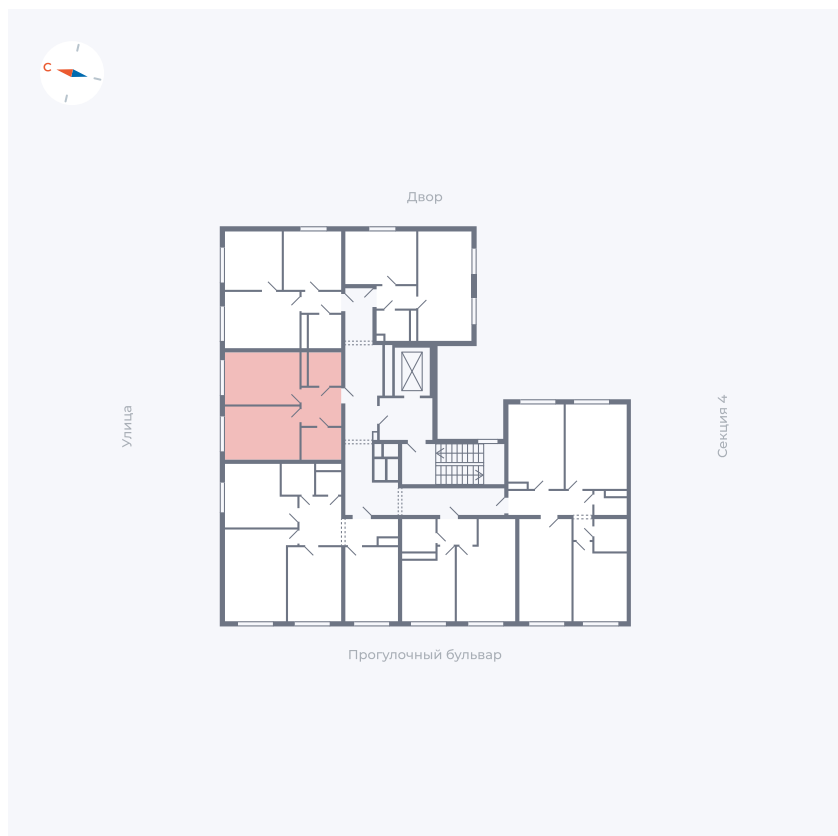

# Квартира 304

Квартал 1.2 / Дом 2 / Секция 5 / Этаж 4

Комнат	1
Площадь	38.55 м <sup>2</sup>
Срок сдачи	I кв. 2027
Вид из окна	Улица

## На этаже