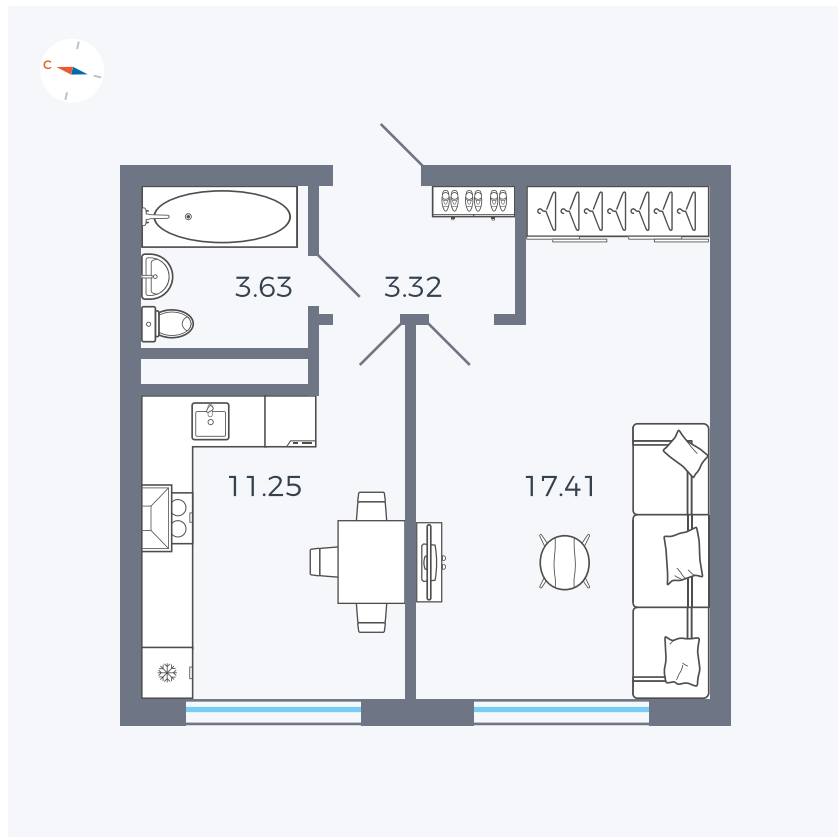

Планировка Тип 135з

Квартира 302

Квартал 1.2 / Дом 2 / Секция 5 / Этаж 4

Комнат	1
Площадь	35.61 м ²
Срок сдачи	I кв. 2027
Вид из окна	Бульвар

Отделка

Цена:

0 ₪

Вы можете забронировать эту квартиру, или получить консультацию позвонив по номеру