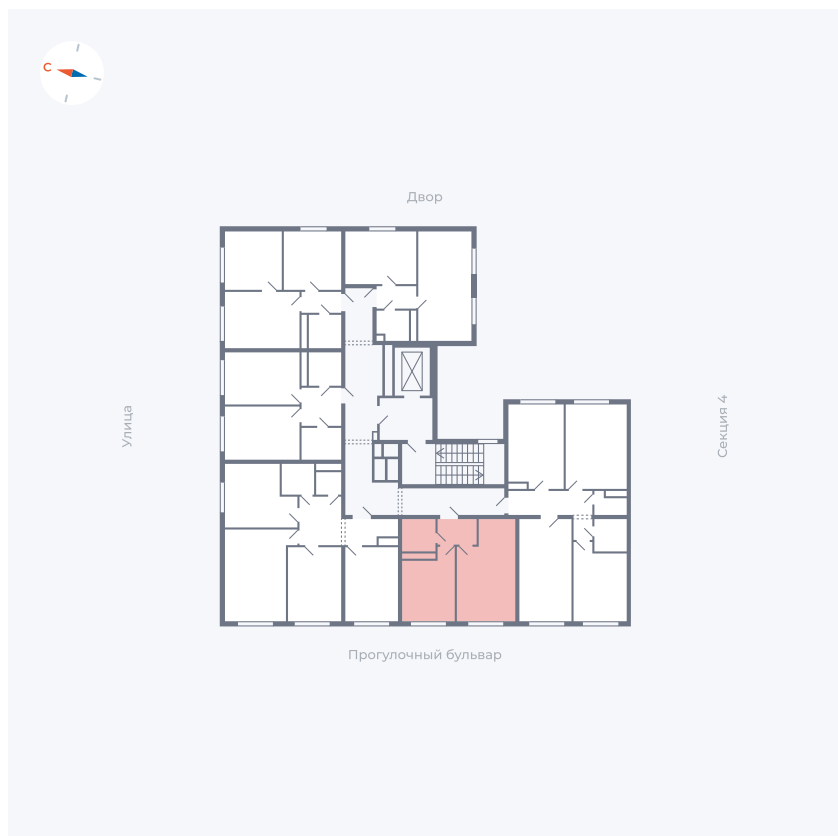

На этаже

Для заметок

Дата генерации: 10.06.2026