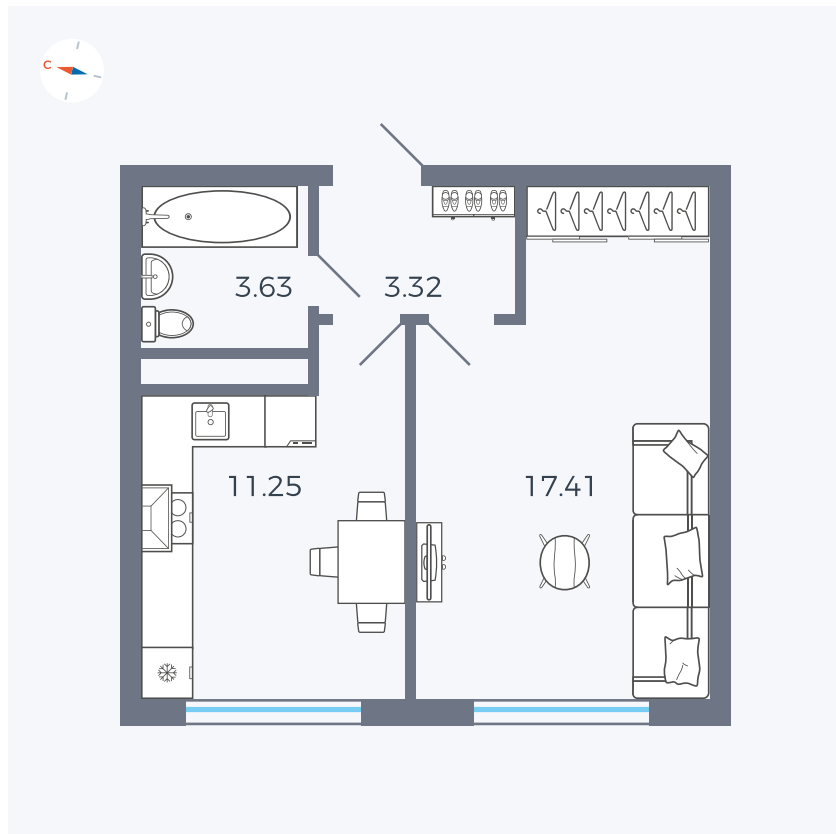

Планировка Тип 135з

# Квартира 302

Квартал 1.2 / Дом 2 / Секция 5 / Этаж 4

|             |                      |
|-------------|----------------------|
| Комнат      | 1                    |
| Площадь     | 35.61 м <sup>2</sup> |
| Срок сдачи  | I кв. 2027           |
| Вид из окна | Бульвар              |