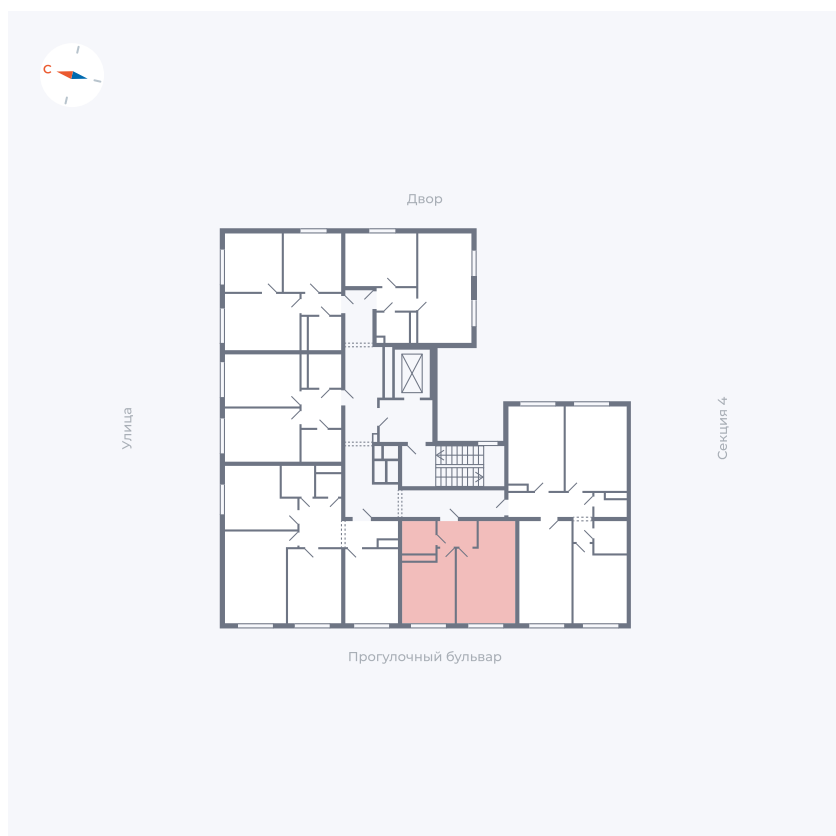

На этаже

Для заметок

Дата генерации: 24.11.2024