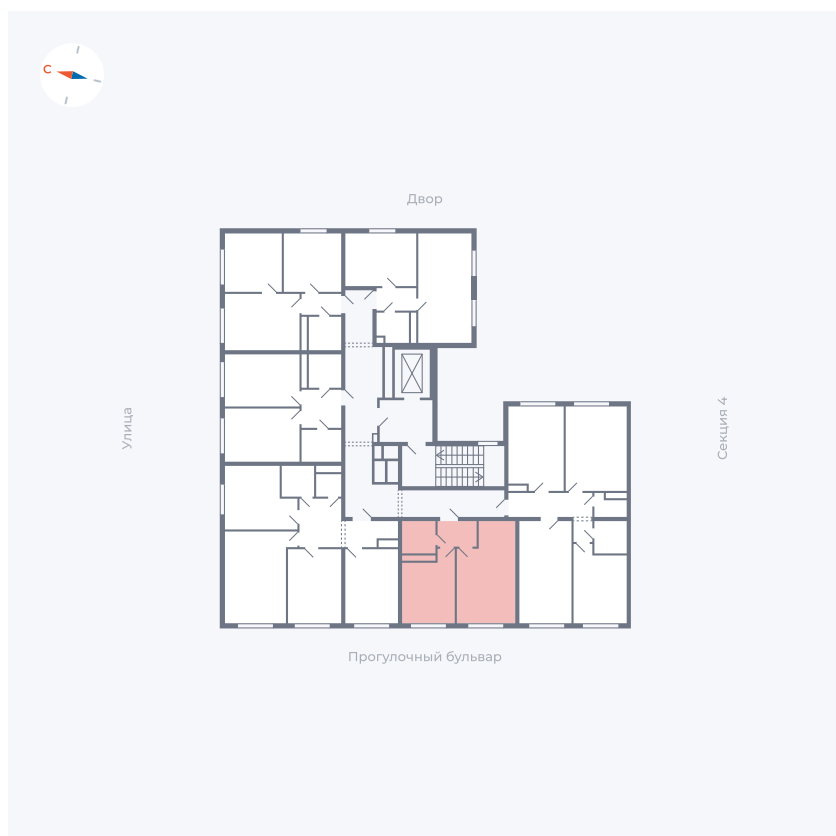

Планировка Тип 135з

# Квартира 302

Квартал 1.2 / Дом 2 / Секция 5 / Этаж 4

|             |                      |
|-------------|----------------------|
| Комнат      | 1                    |
| Площадь     | 35.61 м <sup>2</sup> |
| Срок сдачи  | I кв. 2027           |
| Вид из окна | Бульвар              |

## На этаже