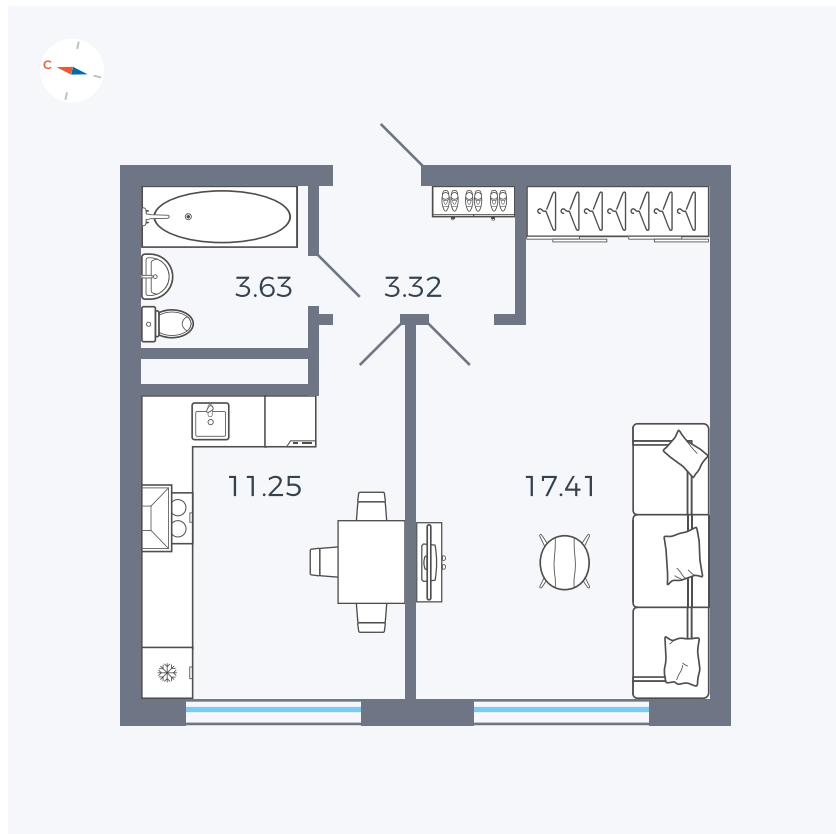

Планировка Тип 135з

Квартира 302

Квартал 1.2 / Дом 2 / Секция 5 / Этаж 4

Комнат	1
Площадь	35.61 м ²
Срок сдачи	I кв. 2027
Вид из окна	Бульвар

Отделка

Цена:

0 ₪

Вы можете забронировать эту квартиру, или получить консультацию позвонив по номеру