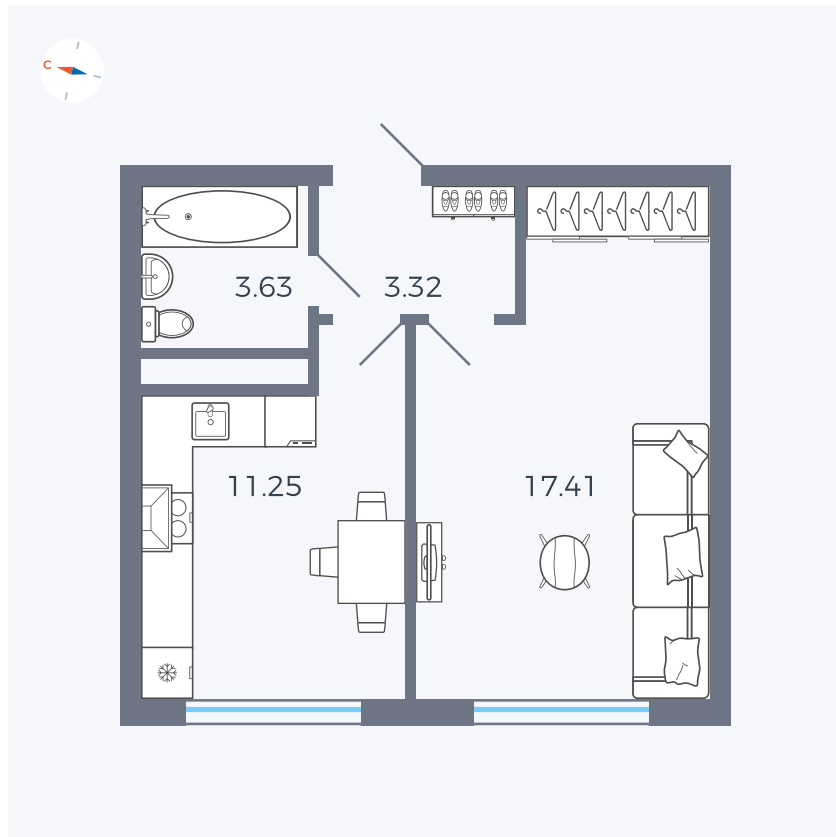

Планировка Тип 135з

Квартира 302

Квартал 1.2 / Дом 2 / Секция 5 / Этаж 4

Комнат	1
Площадь	35.61 м ²
Срок сдачи	I кв. 2027
Вид из окна	Бульвар

Отделка

Цена:

0 Р

Вы можете забронировать эту квартиру, или получить консультацию позвонив по номеру