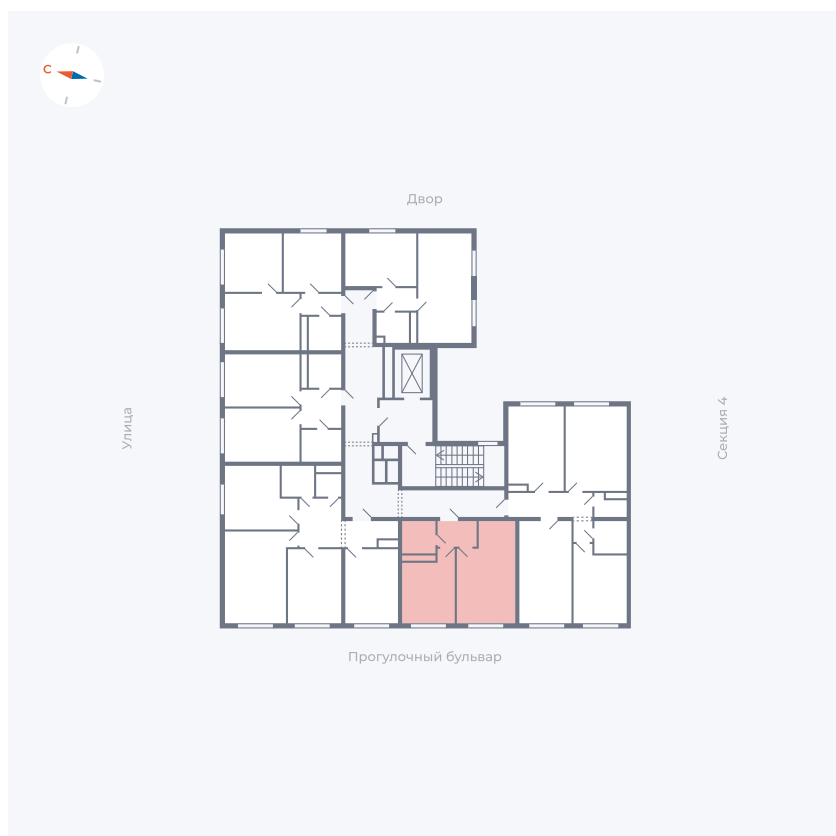

На этаже

Для заметок

Дата генерации: 07.01.2025