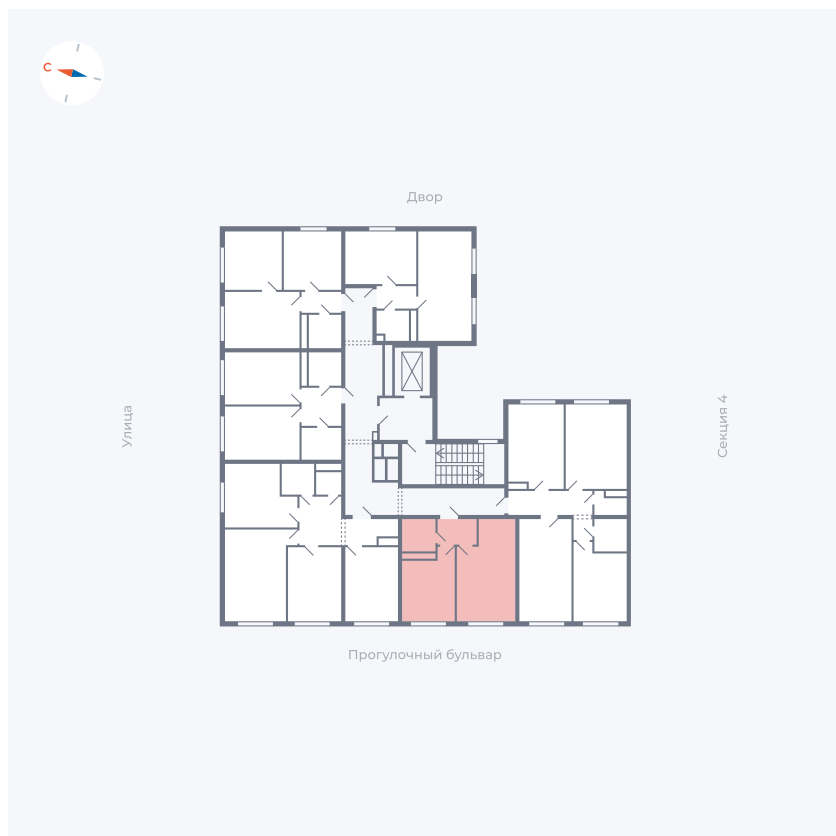

На этаже

Для заметок

Дата генерации: 26.04.2026