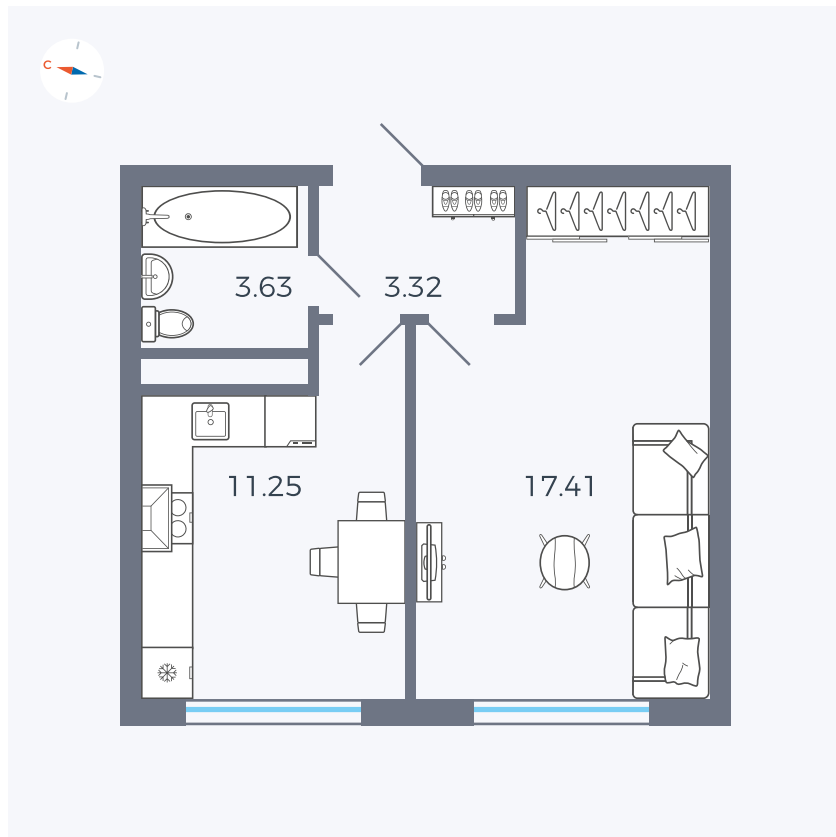

Планировка Тип 135з

Квартира 302

Квартал 1.2 / Дом 2 / Секция 5 / Этаж 4

Комнат	1
Площадь	35.61 м ²
Срок сдачи	I кв. 2027
Вид из окна	Бульвар

Отделка

Цена:

0 ₺

Вы можете забронировать эту квартиру, или получить консультацию позвонив по номеру