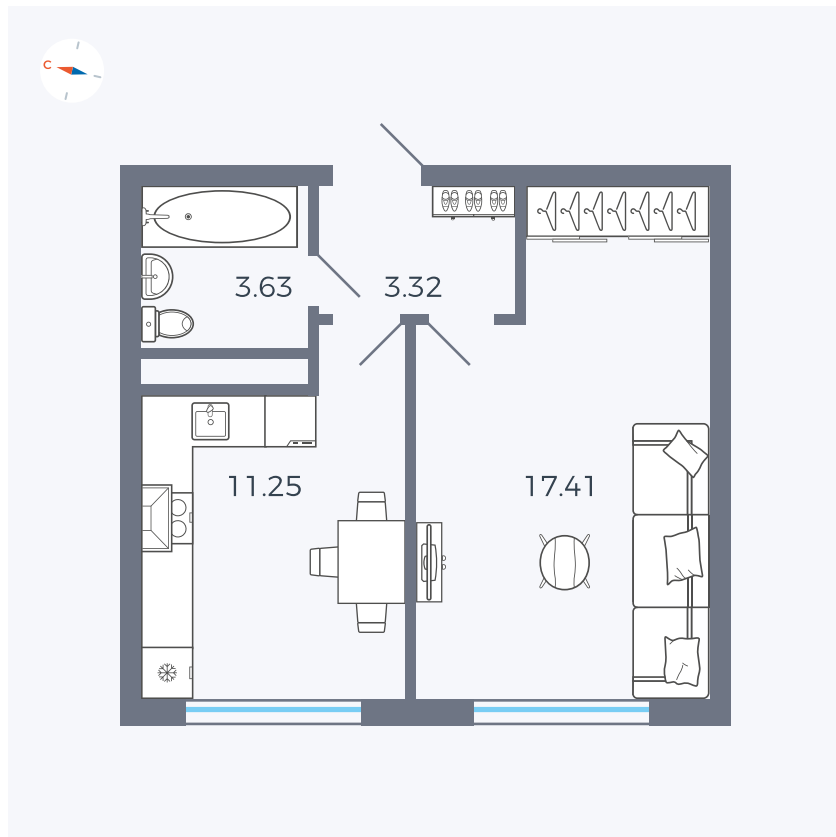

Планировка Тип 135з

# Квартира 302

Квартал 1.2 / Дом 2 / Секция 5 / Этаж 4

Комнат	1
Площадь	35.61 м <sup>2</sup>
Срок сдачи	I кв. 2027
Вид из окна	Бульвар