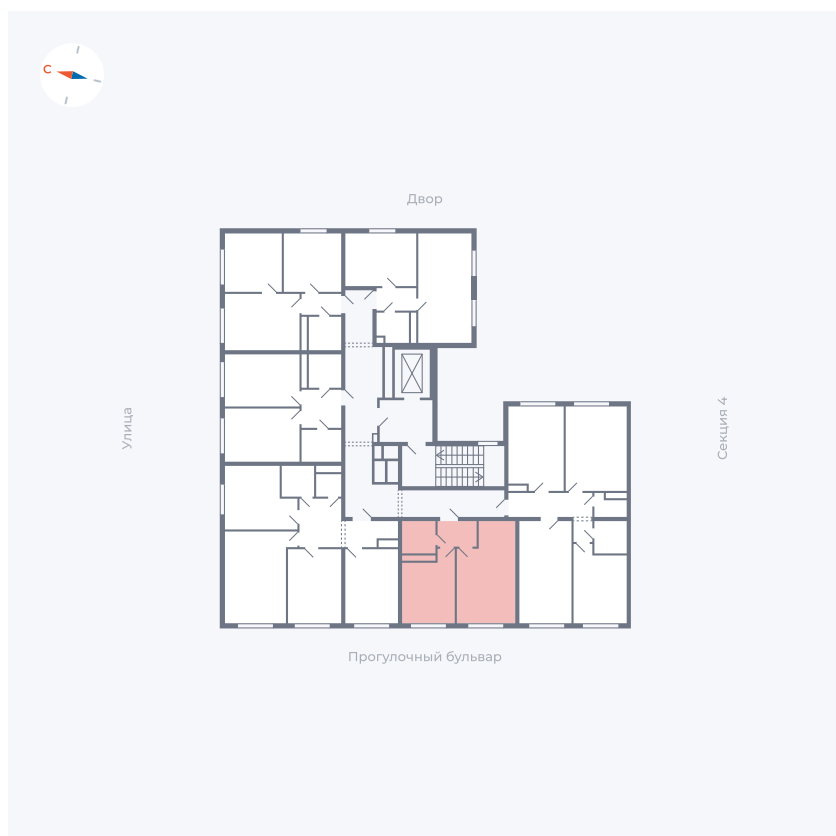

Планировка Тип 135з

# Квартира 302

Квартал 1.2 / Дом 2 / Секция 5 / Этаж 4

Комнат	1
Площадь	35.61 м <sup>2</sup>
Срок сдачи	I кв. 2027
Вид из окна	Бульвар

## На этаже