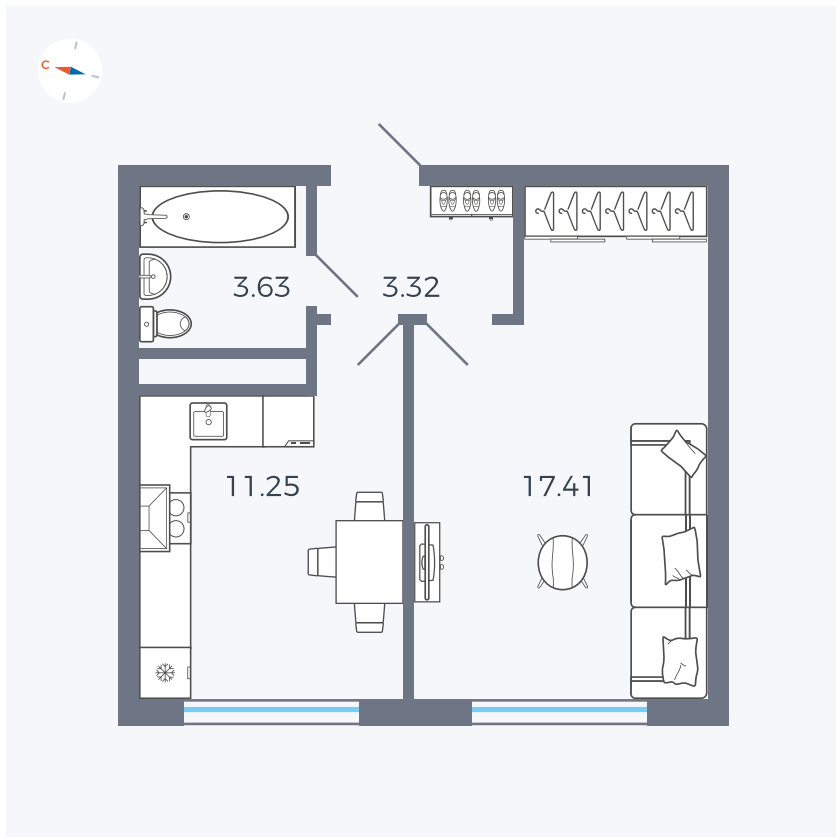

Планировка Тип 135з

Квартира 302

Квартал 1.2 / Дом 2 / Секция 5 / Этаж 4

Комнат 1

Площадь 35.61 м²

Срок сдачи I кв. 2027

Вид из окна Бульвар

Отделка