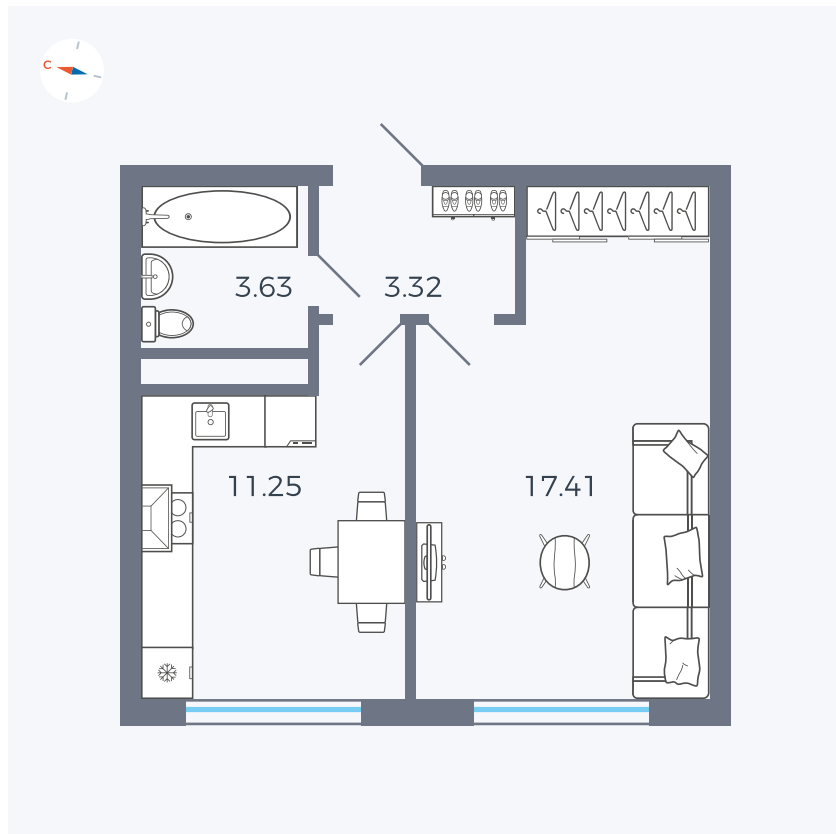

Планировка Тип 135з

# Квартира 302

Квартал 1.2 / Дом 2 / Секция 5 / Этаж 4

Комнат	1
Площадь	35.61 м <sup>2</sup>
Срок сдачи	I кв. 2027
Вид из окна	Бульвар