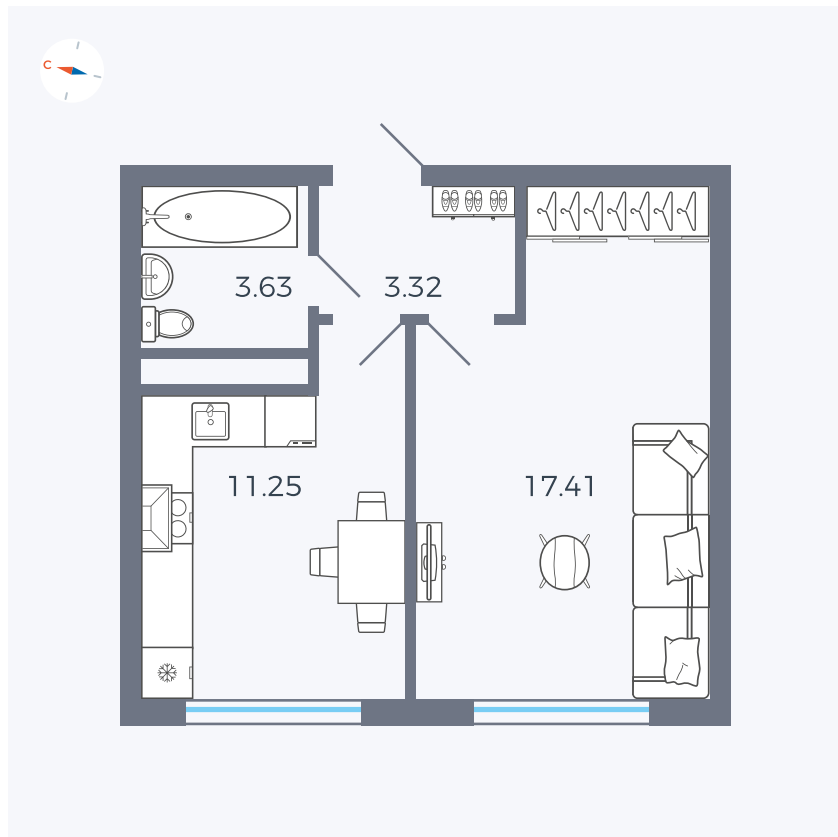

Планировка Тип 135з

Квартира 302

Квартал 1.2 / Дом 2 / Секция 5 / Этаж 4

Комнат	1
Площадь	35.61 м ²
Срок сдачи	I кв. 2027
Вид из окна	Бульвар

Отделка

Цена:

0 Р

Вы можете забронировать эту квартиру, или получить консультацию позвонив по номеру