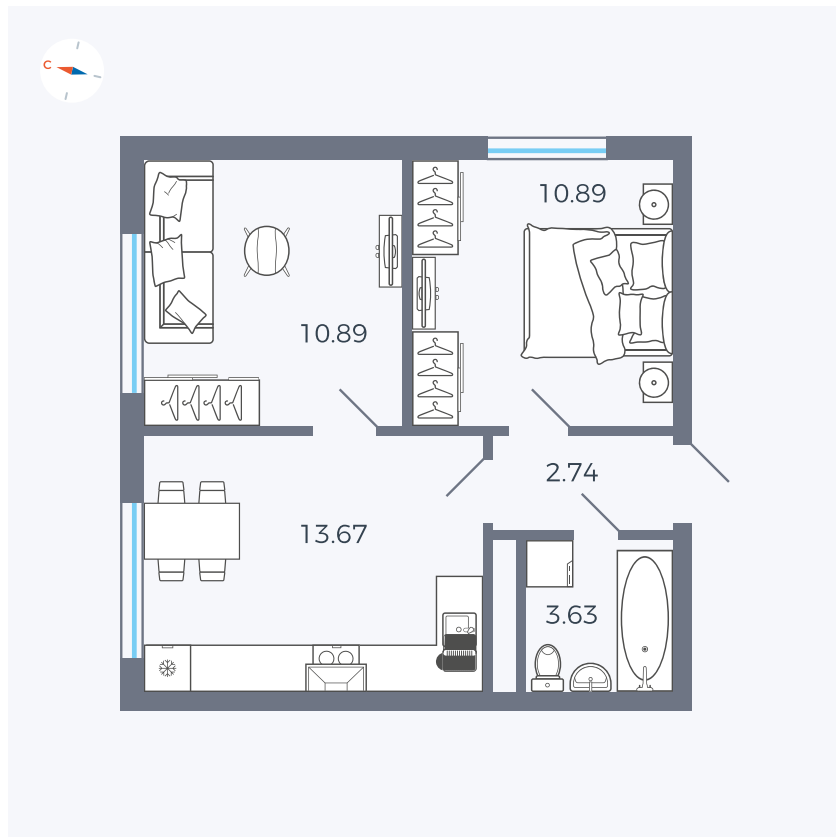

Планировка Тип 296

Квартира 299

Квартал 1.2 / Дом 2 / Секция 5 / Этаж 3

Комнат	2
Площадь	41.82 м ²
Срок сдачи	I кв. 2027
Вид из окна	Двор и улица

Отделка

Цена:

0 Р

Вы можете забронировать эту квартиру, или получить консультацию позвонив по номеру