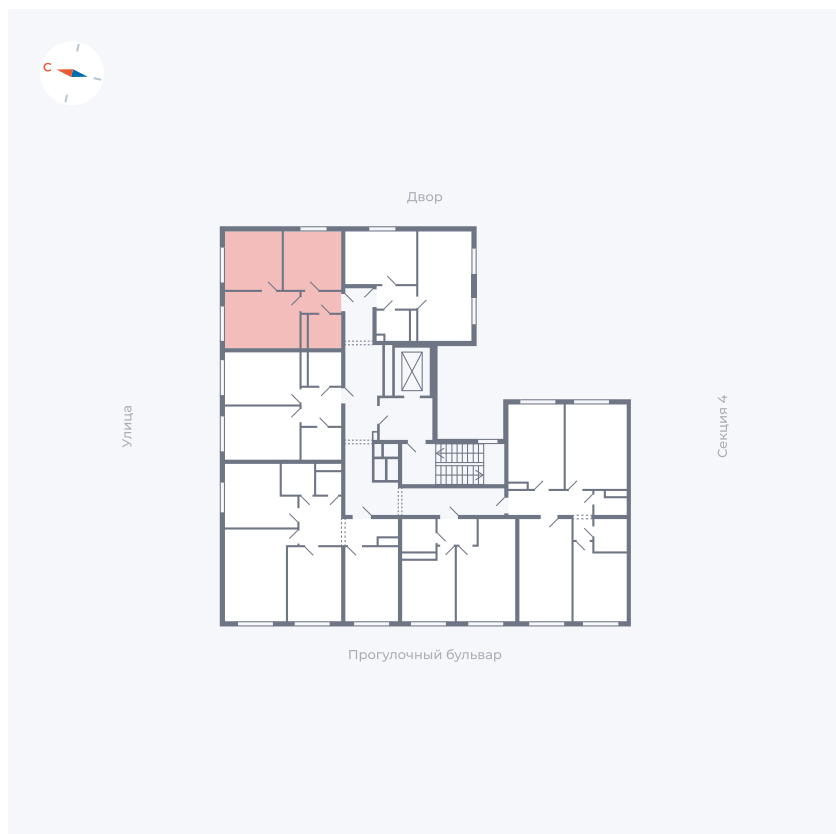

На этаже

Для заметок

Дата генерации: 16.10.2024