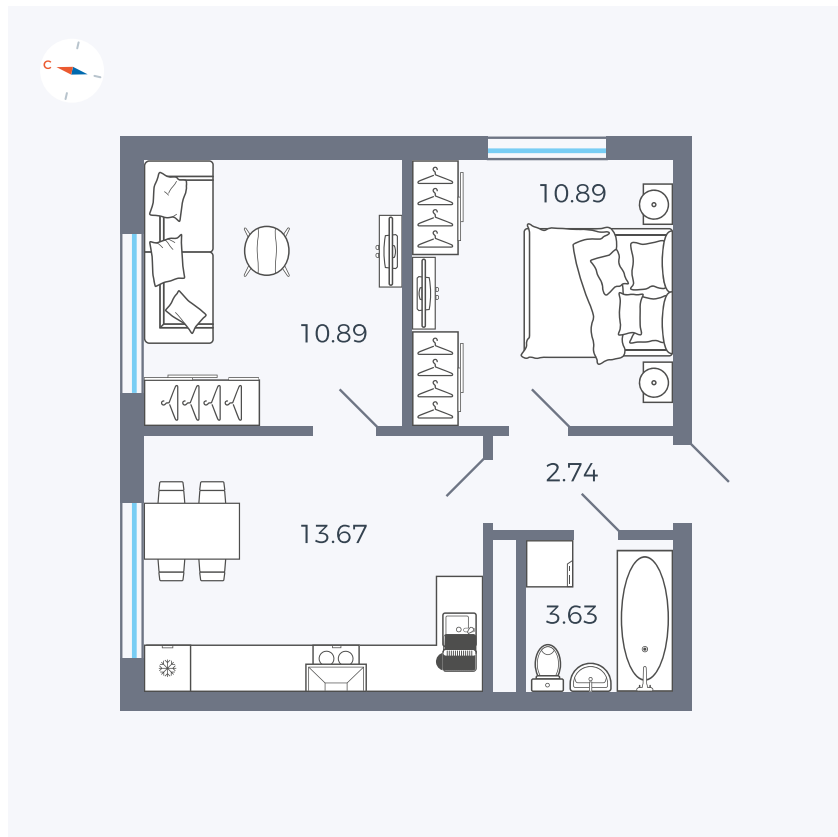

Планировка Тип 296

Квартира 299

Квартал 1.2 / Дом 2 / Секция 5 / Этаж 3

Комнат	2
Площадь	41.82 м ²
Срок сдачи	I кв. 2027
Вид из окна	Двор и улица

Отделка

Цена:

0 Р

Вы можете забронировать эту квартиру, или получить консультацию позвонив по номеру