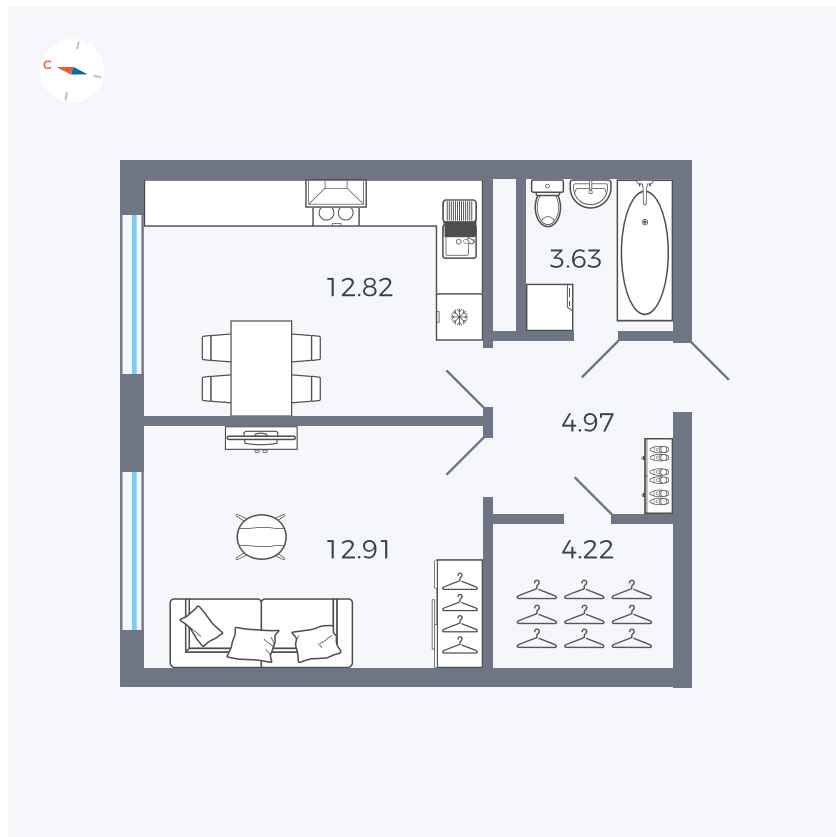

Планировка Тип 142

Квартира 292

Квартал 1.2 / Дом 2 / Секция 5 / Этаж 2

Комнат 1

Площадь 38.55 м²

Срок сдачи I кв. 2027

Вид из окна Улица

Отделка