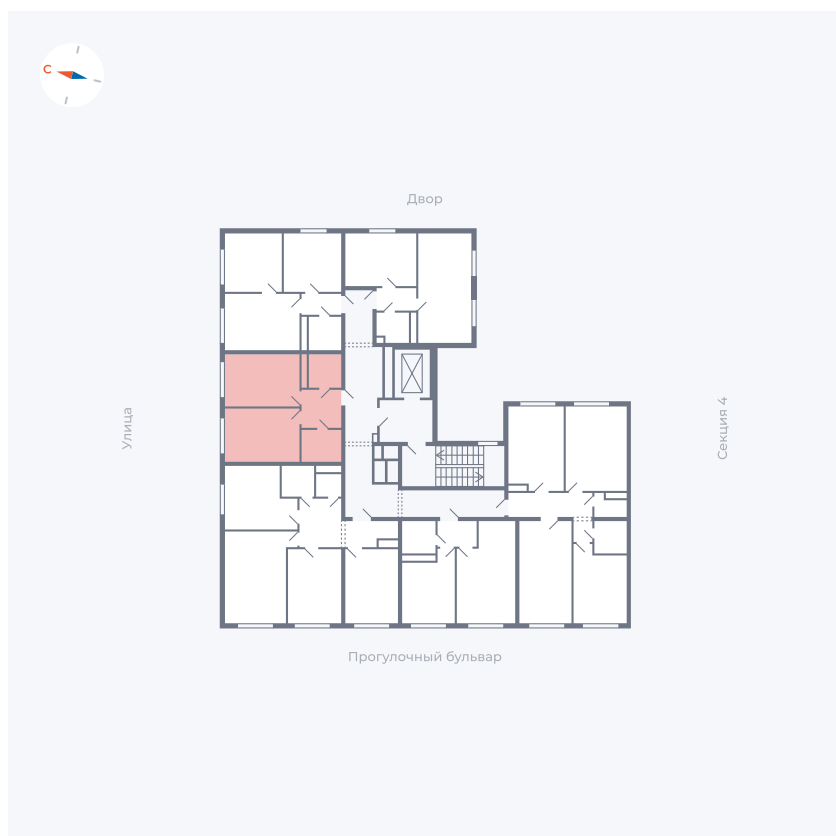

На этаже

Для заметок

Дата генерации: 21.05.2026