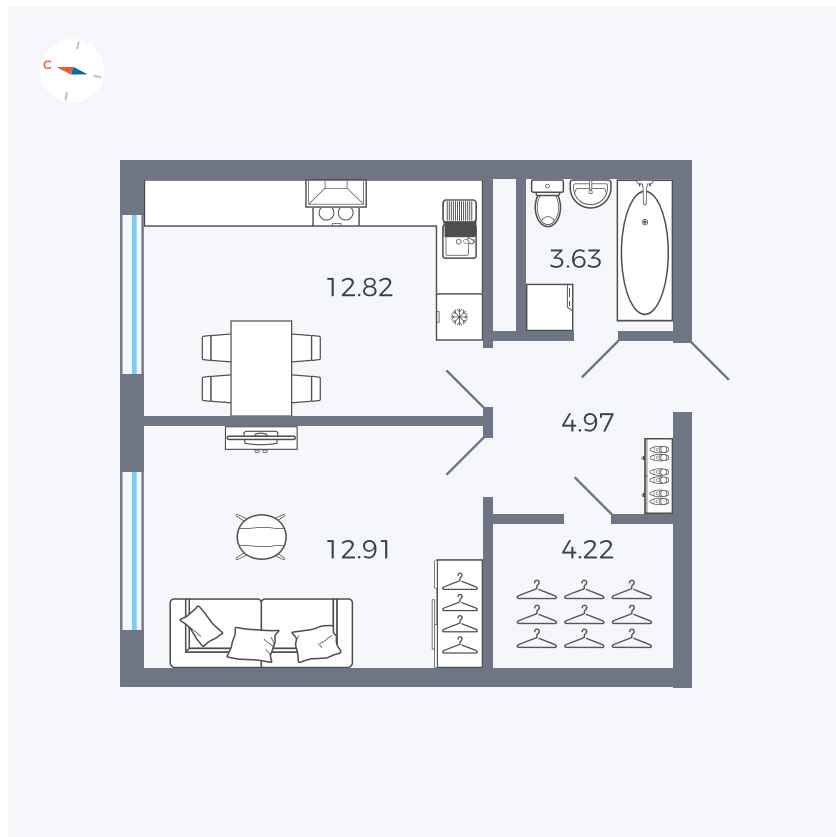

Планировка Тип 142

# Квартира 292

Квартал 1.2 / Дом 2 / Секция 5 / Этаж 2

Комнат ..... 1

Площадь ..... 38.55 м<sup>2</sup>

Срок сдачи ..... I кв. 2027

Вид из окна ..... Улица