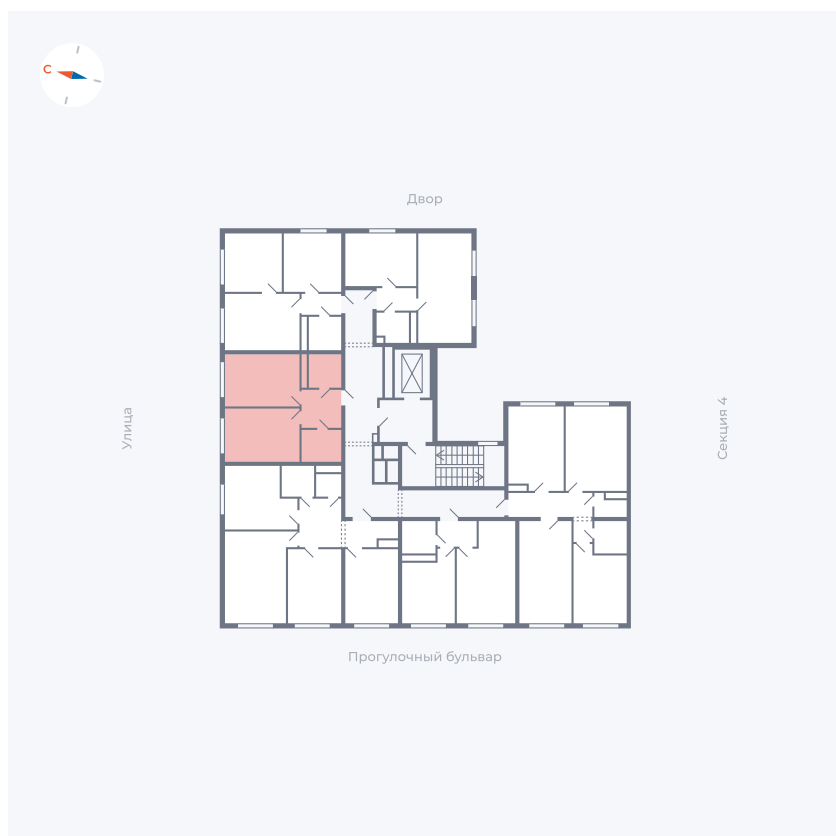

Планировка Тип 142

# Квартира 292

Квартал 1.2 / Дом 2 / Секция 5 / Этаж 2

Комнат ..... 1

Площадь ..... 38.55 м<sup>2</sup>

Срок сдачи ..... I кв. 2027

Вид из окна ..... Улица