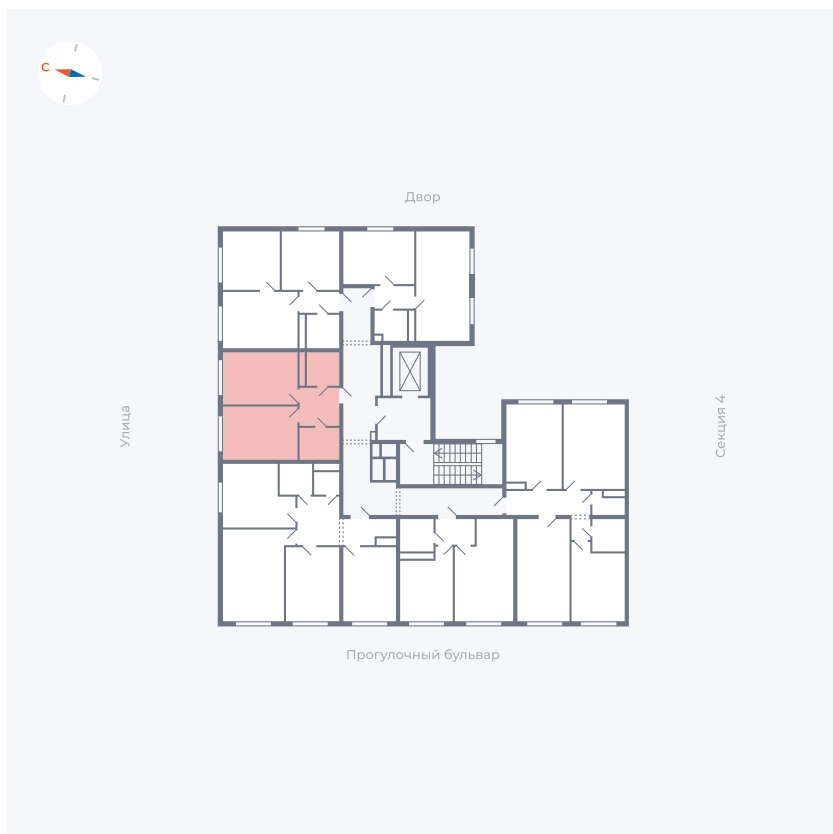

На этаже

Для заметок

Дата генерации: 16.10.2024