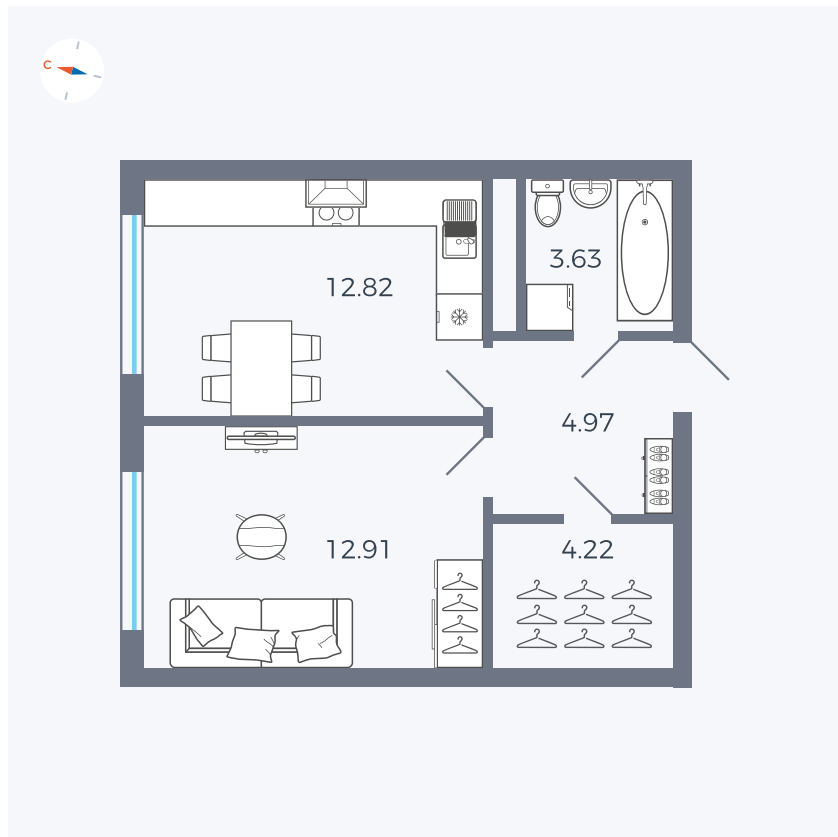

Планировка Тип 142

Квартира 292

Квартал 1.2 / Дом 2 / Секция 5 / Этаж 2

Комнат	1
Площадь	38.55 м ²
Срок сдачи	I кв. 2027
Вид из окна	Улица

Отделка

Цена:

0 ₪

Вы можете забронировать эту квартиру, или получить консультацию позвонив по номеру