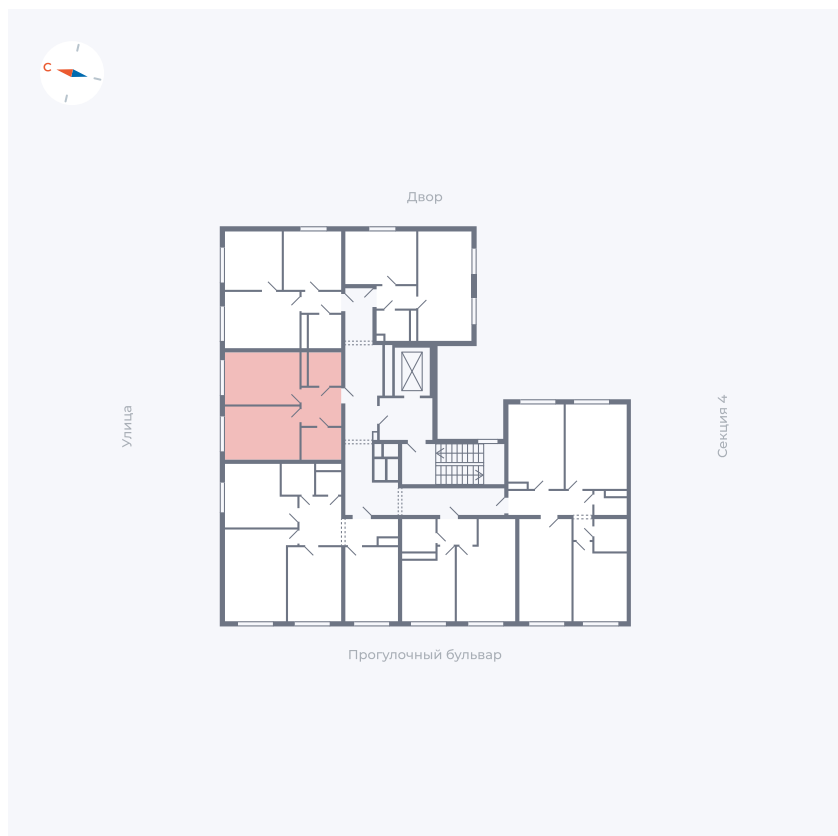

На этаже

Для заметок

Дата генерации: 24.11.2024