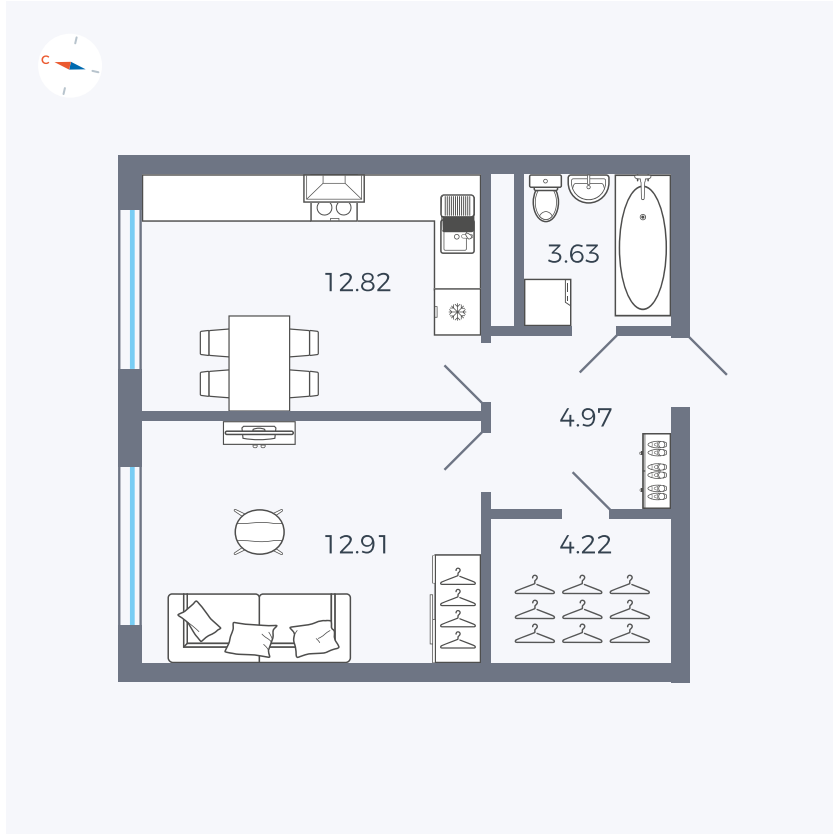

Планировка Тип 142

Квартира 292

Квартал 1.2 / Дом 2 / Секция 5 / Этаж 2

Комнат	1
Площадь	38.55 м ²
Срок сдачи	I кв. 2027
Вид из окна	Улица

Отделка

Цена:

0 Р

Вы можете забронировать эту квартиру, или получить консультацию позвонив по номеру