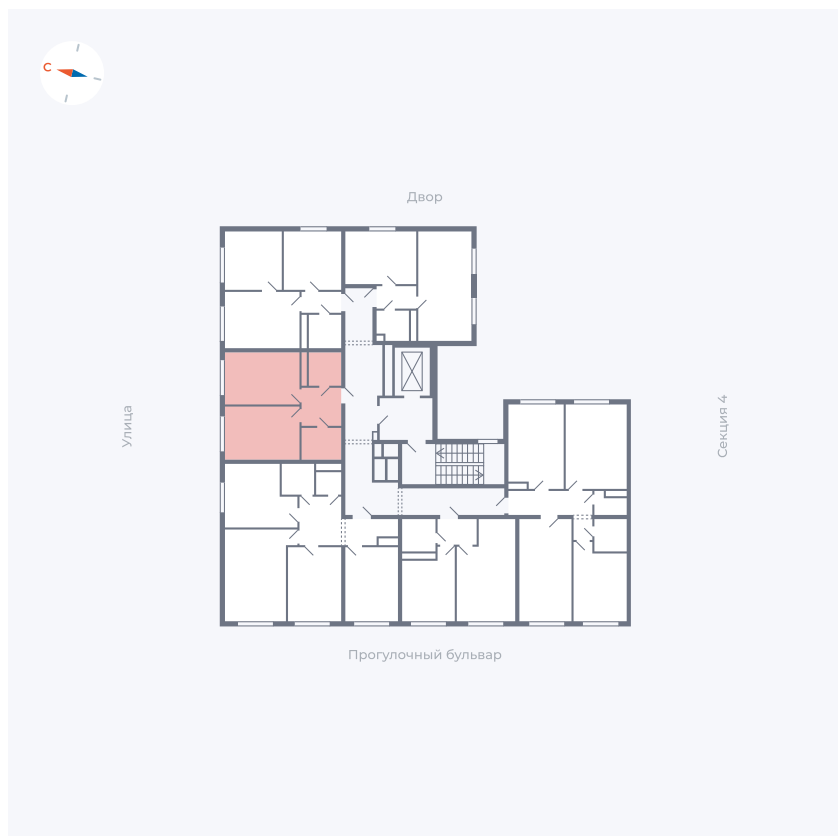

На этаже

Для заметок

Дата генерации: 26.04.2026