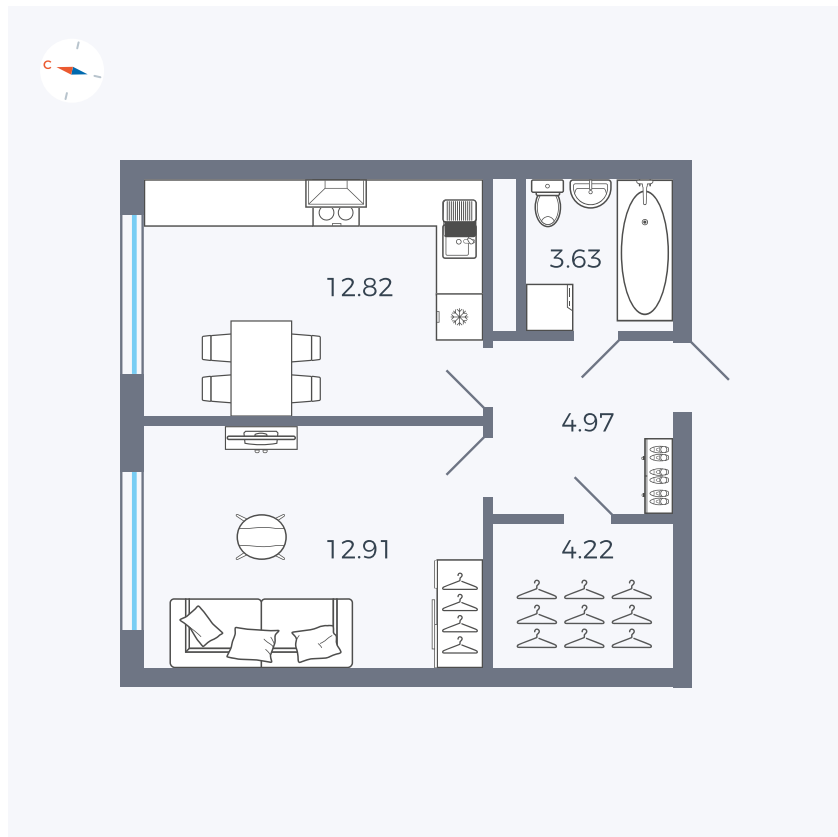

Планировка Тип 142

Квартира 292

Квартал 1.2 / Дом 2 / Секция 5 / Этаж 2

Комнат	1
Площадь	38.55 м ²
Срок сдачи	I кв. 2027
Вид из окна	Улица

Отделка

Цена: **0 ₪**

Вы можете забронировать эту квартиру, или получить консультацию позвонив по номеру