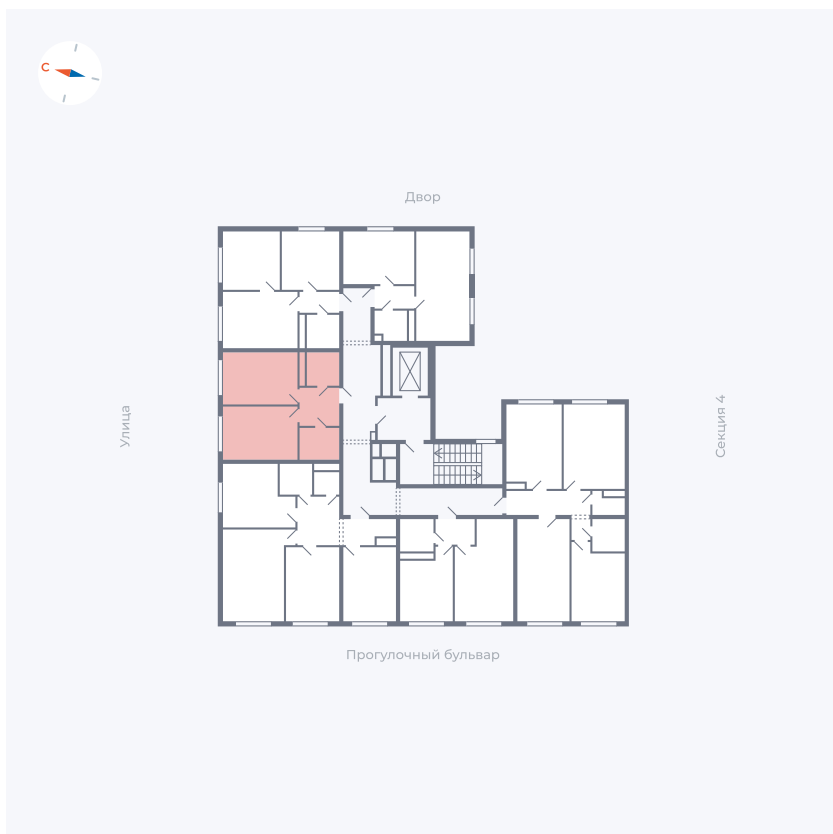

# Квартира 292

Квартал 1.2 / Дом 2 / Секция 5 / Этаж 2

Комнат	1
Площадь	38.55 м <sup>2</sup>
Срок сдачи	I кв. 2027
Вид из окна	Улица

## На этаже