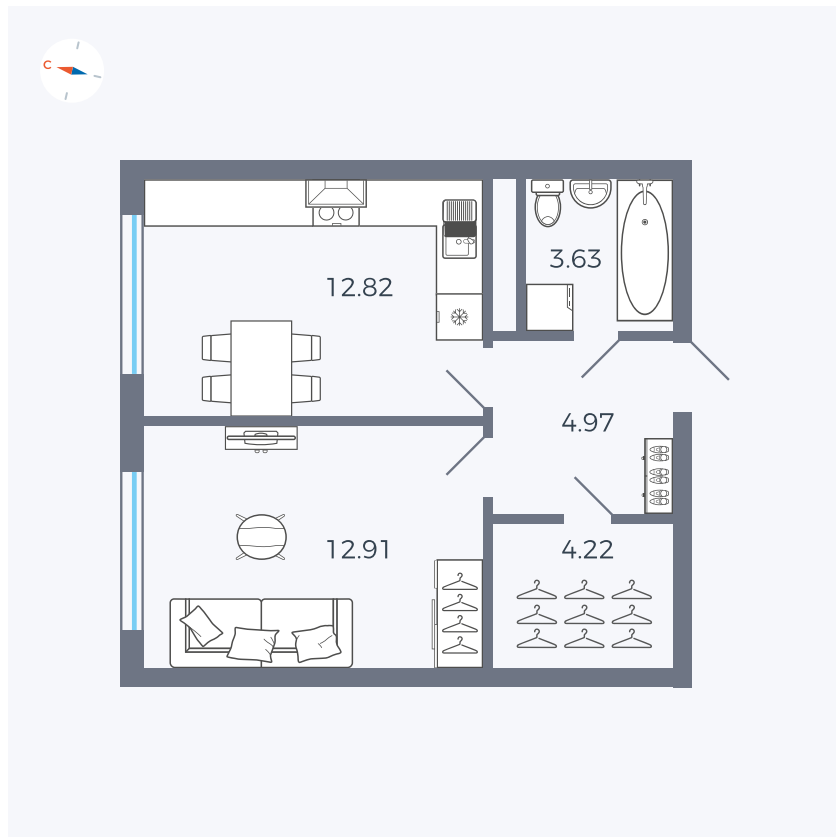

Планировка Тип 142

Квартира 292

Квартал 1.2 / Дом 2 / Секция 5 / Этаж 2

Комнат	1
Площадь	38.55 м ²
Срок сдачи	I кв. 2027
Вид из окна	Улица

Отделка

Цена: **0 Р**

Вы можете забронировать эту квартиру, или получить консультацию позвонив по номеру