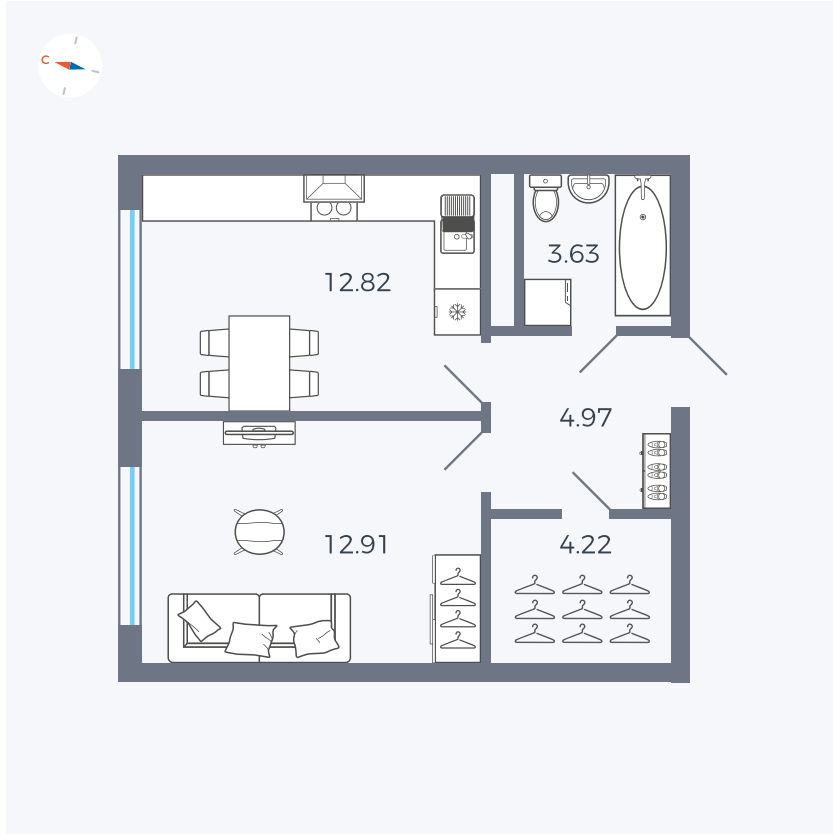

Планировка Тип 142

# Квартира 292

Квартал 1.2 / Дом 2 / Секция 5 / Этаж 2

Комнат	1
Площадь	38.55 м <sup>2</sup>
Срок сдачи	I кв. 2027
Вид из окна	Улица