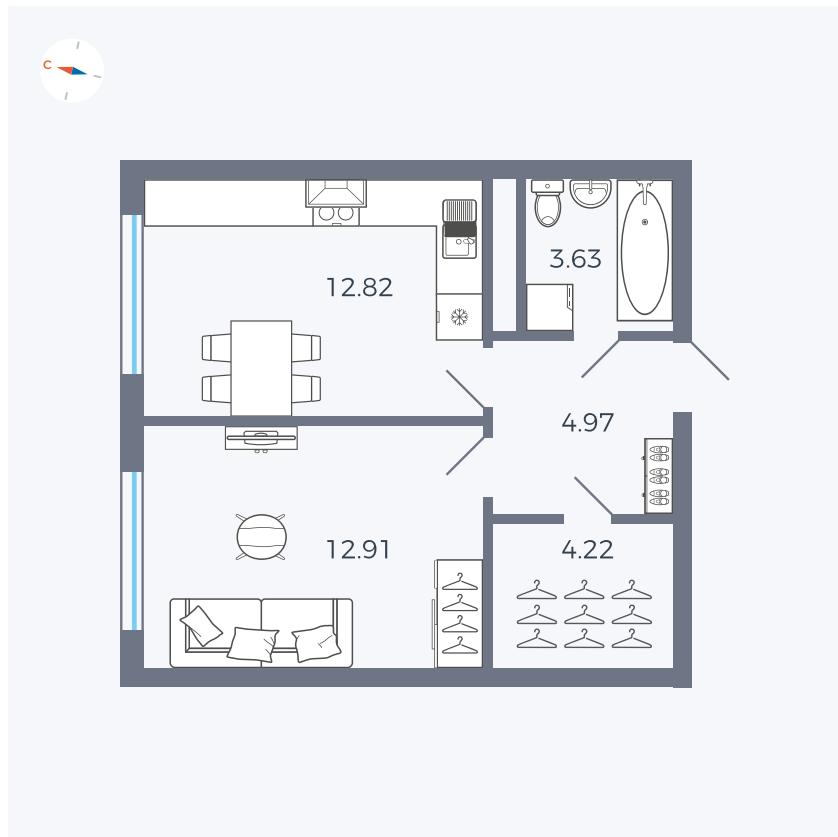

Планировка Тип 142

Квартира 292

Квартал 1.2 / Дом 2 / Секция 5 / Этаж 2

Комнат	1
Площадь	38.55 м ²
Срок сдачи	I кв. 2027
Вид из окна	Улица

Отделка

Цена: **0 Р**

Вы можете забронировать эту квартиру, или получить консультацию позвонив по номеру