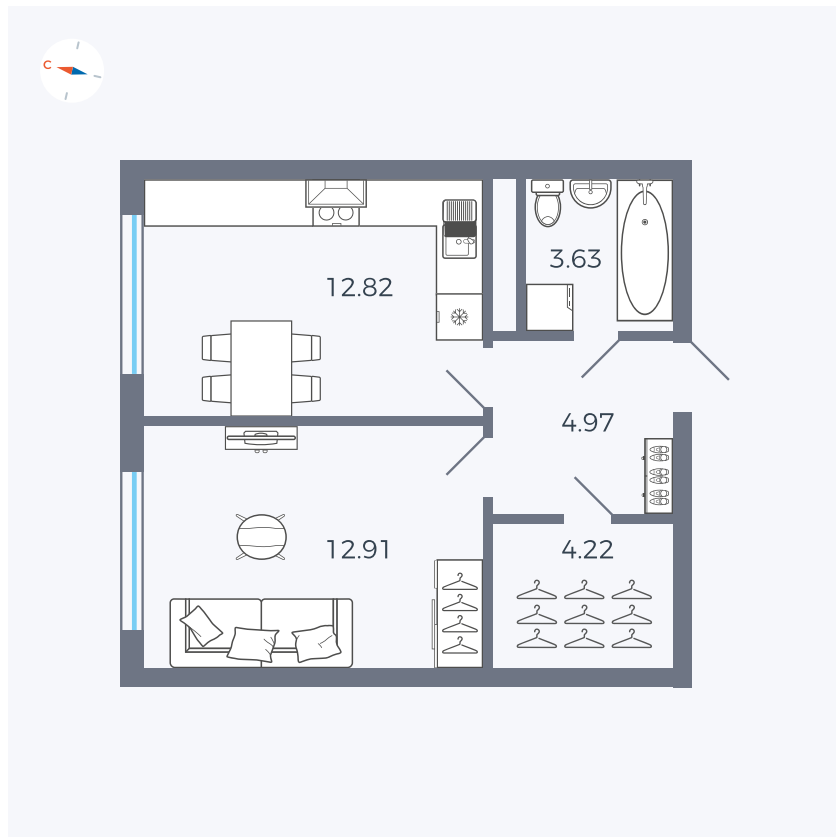

Планировка Тип 142

# Квартира 292

Квартал 1.2 / Дом 2 / Секция 5 / Этаж 2

Комнат	1
Площадь	38.55 м <sup>2</sup>
Срок сдачи	I кв. 2027
Вид из окна	Улица