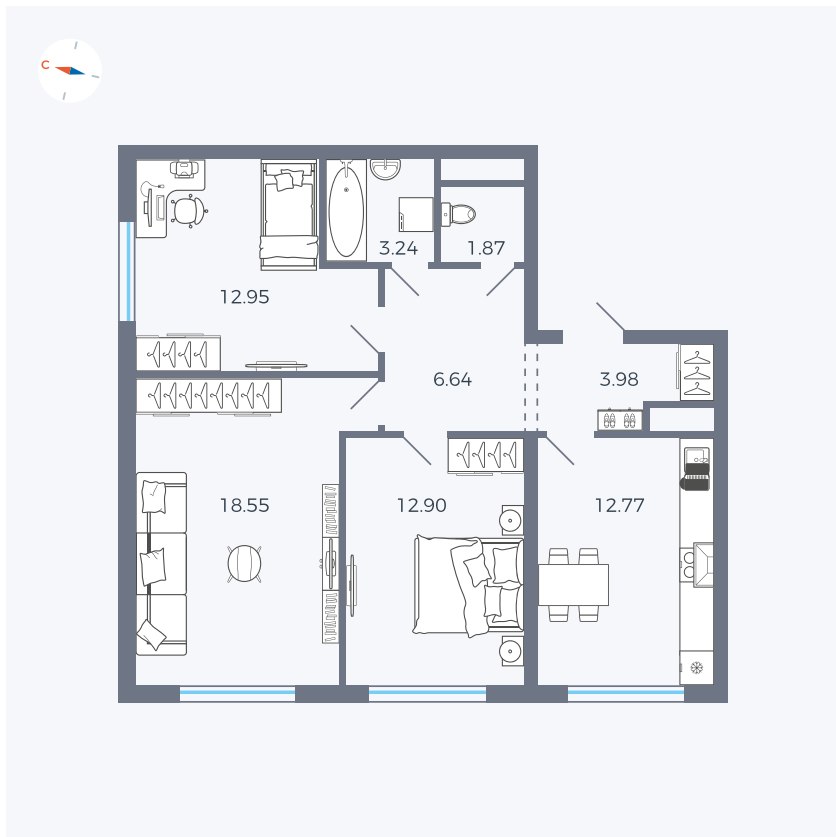

Планировка Тип 346

Квартира 291

Квартал 1.2 / Дом 2 / Секция 5 / Этаж 2

| | |
|-------------|---------------------|
| Комнат | 3 |
| Площадь | 72.9 м ² |
| Срок сдачи | I кв. 2027 |
| Вид из окна | Бульвар |