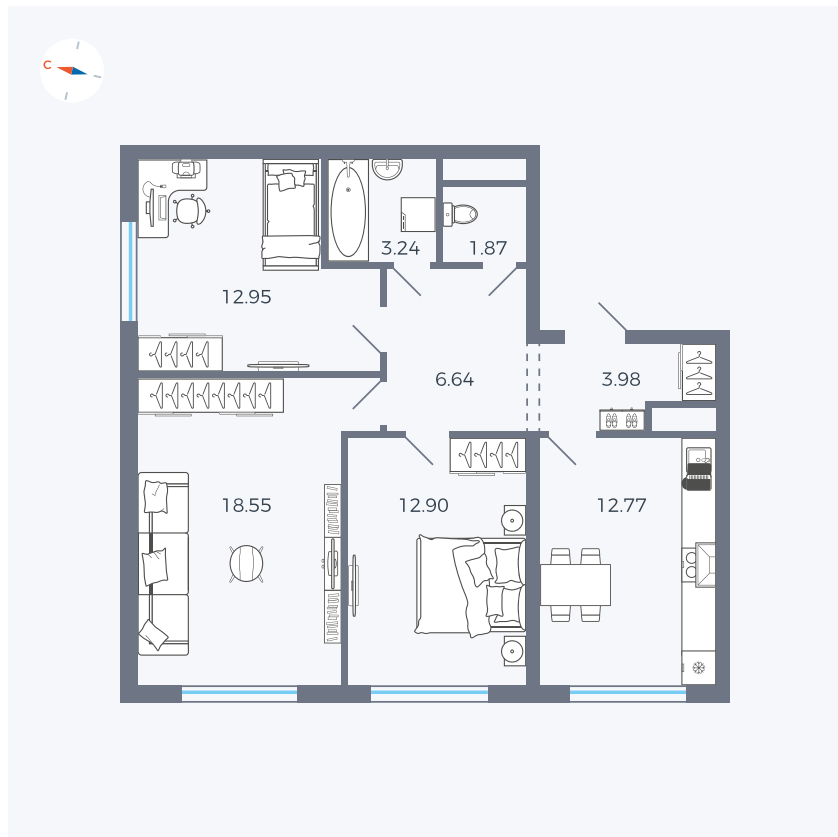

Планировка Тип 346

Квартира 291

Квартал 1.2 / Дом 2 / Секция 5 / Этаж 2

Комнат	3
Площадь	72.9 м ²
Срок сдачи	I кв. 2027
Вид из окна	Бульвар

Отделка

Цена: **0 Р**

Вы можете забронировать эту квартиру, или получить консультацию позвонив по номеру