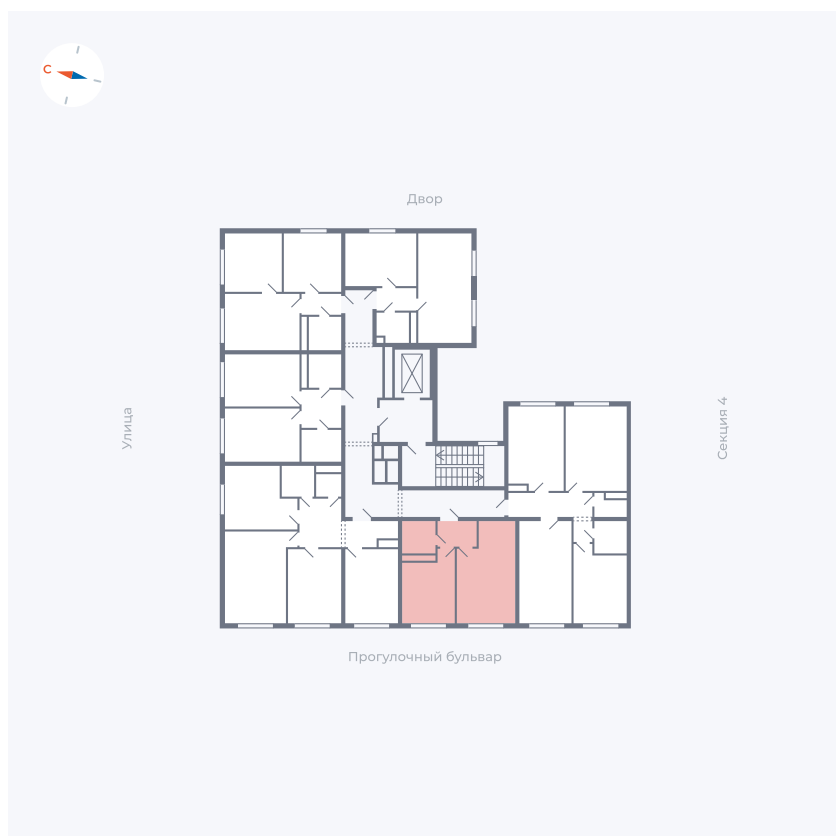

Планировка Тип 135з

# Квартира 290

Квартал 1.2 / Дом 2 / Секция 5 / Этаж 2

Комнат	1
Площадь	35.61 м <sup>2</sup>
Срок сдачи	I кв. 2027
Вид из окна	Бульвар

## На этаже