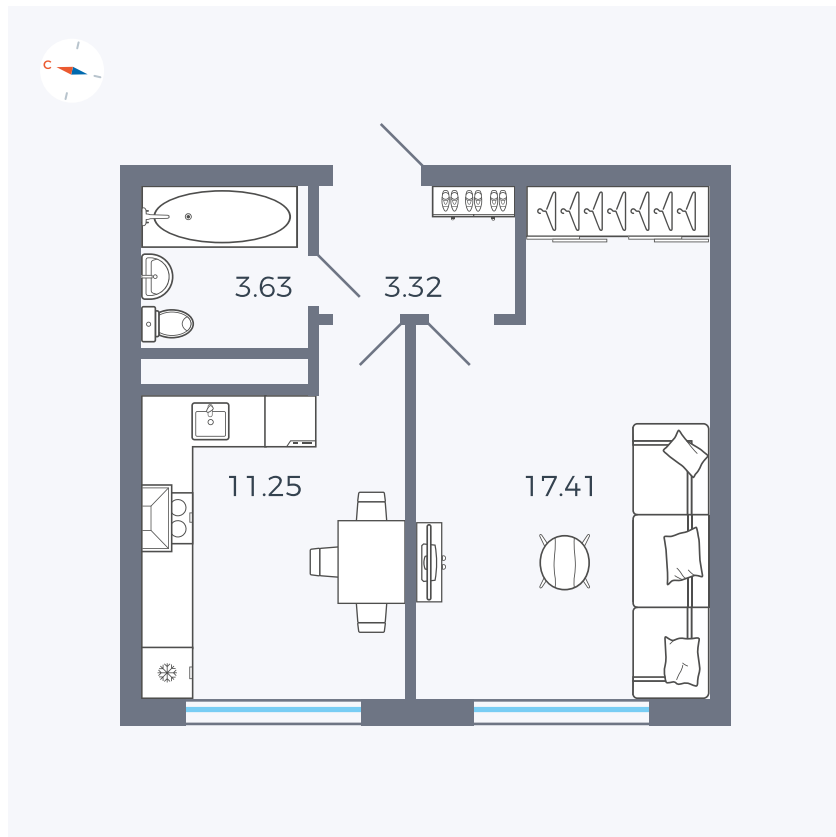

Планировка Тип 135з

Квартира 290

Квартал 1.2 / Дом 2 / Секция 5 / Этаж 2

Комнат	1
Площадь	35.61 м²
Срок сдачи	I кв. 2027
Вид из окна	Бульвар

Отделка

Цена: **0 Р**

Вы можете забронировать эту квартиру, или получить консультацию позвонив по номеру

+7 (846) 264-00-64