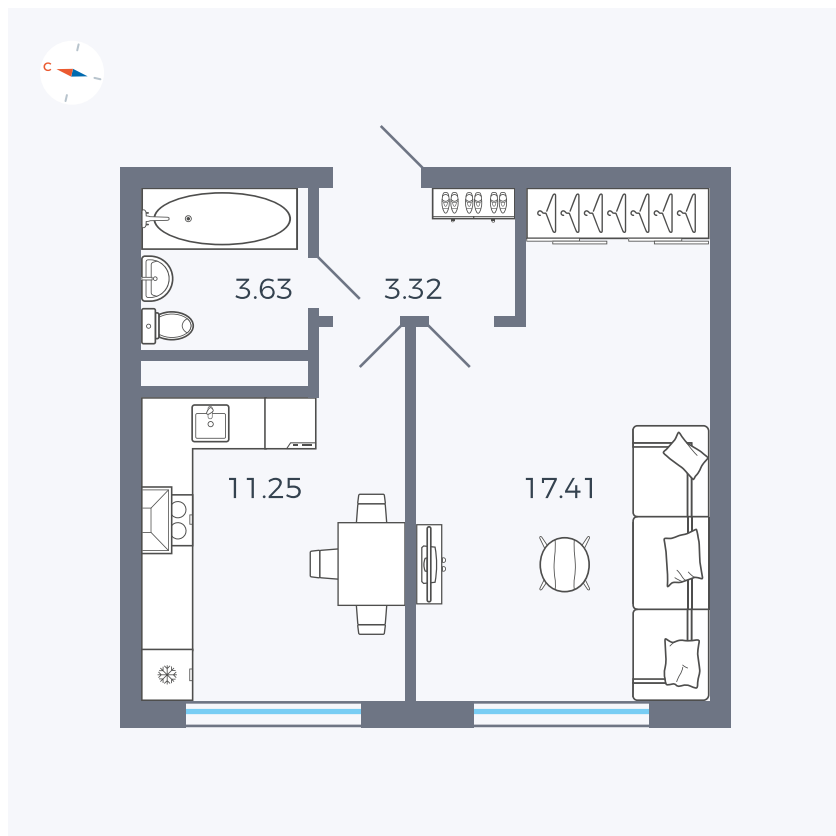

Планировка Тип 135з

# Квартира 290

Квартал 1.2 / Дом 2 / Секция 5 / Этаж 2

Комнат	1
Площадь	35.61 м <sup>2</sup>
Срок сдачи	I кв. 2027
Вид из окна	Бульвар