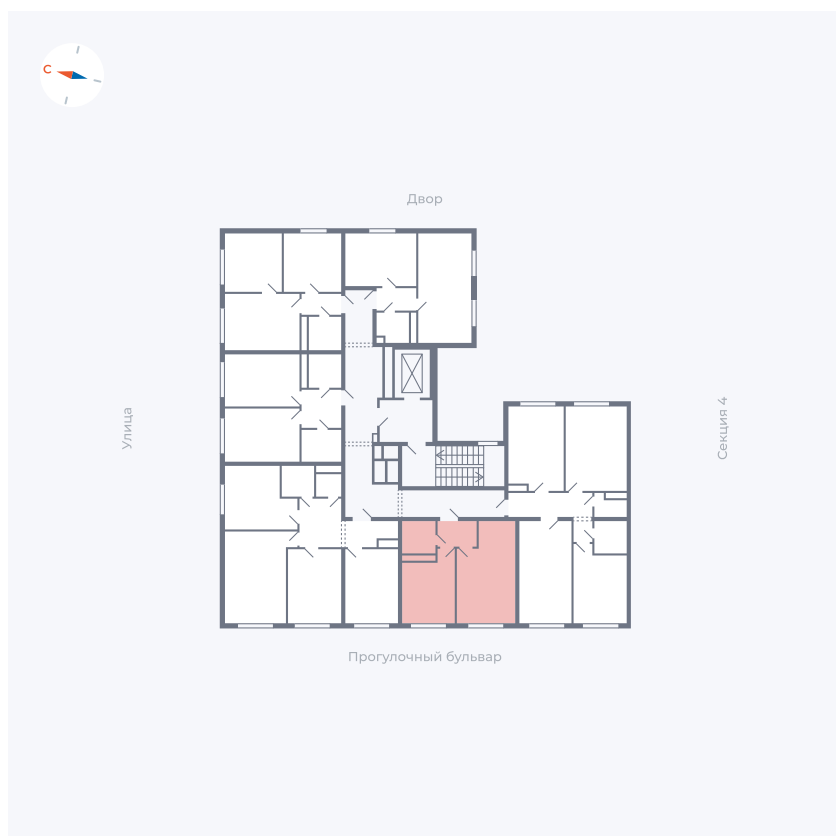

На этаже

Для заметок

Дата генерации: 16.10.2024