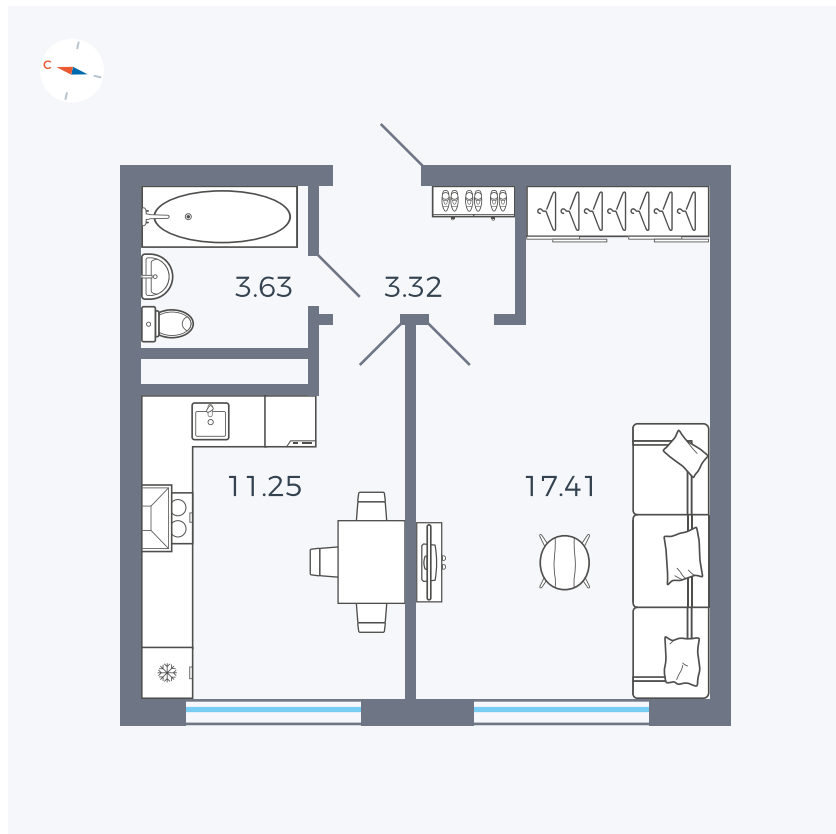

Планировка Тип 135з

Квартира 290

Квартал 1.2 / Дом 2 / Секция 5 / Этаж 2

Комнат	1
Площадь	35.61 м ²
Срок сдачи	I кв. 2027
Вид из окна	Бульвар

Отделка

Цена: **0 Р**

Вы можете забронировать эту квартиру, или получить консультацию позвонив по номеру