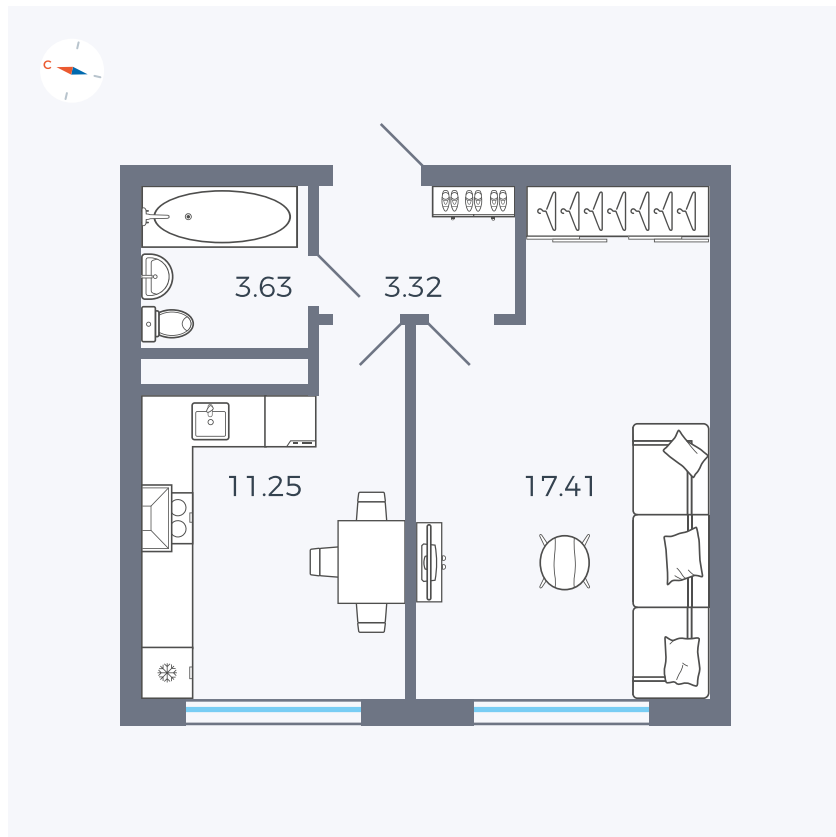

Планировка Тип 135з

# Квартира 290

Квартал 1.2 / Дом 2 / Секция 5 / Этаж 2

Комнат	1
Площадь	35.61 м <sup>2</sup>
Срок сдачи	I кв. 2027
Вид из окна	Бульвар