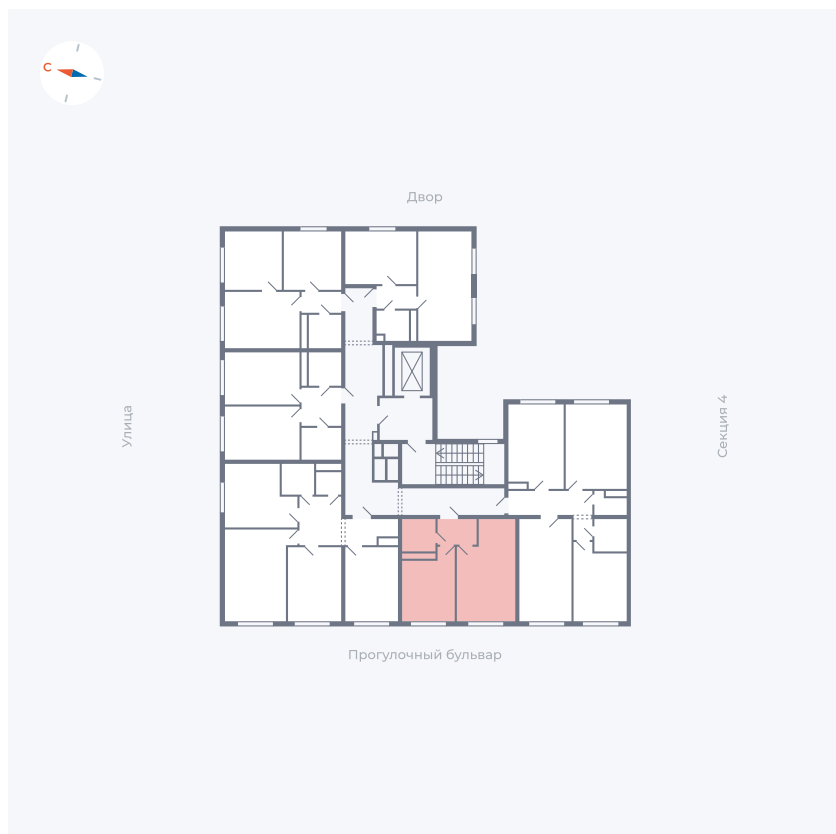

На этаже

Для заметок

Дата генерации: 22.11.2024