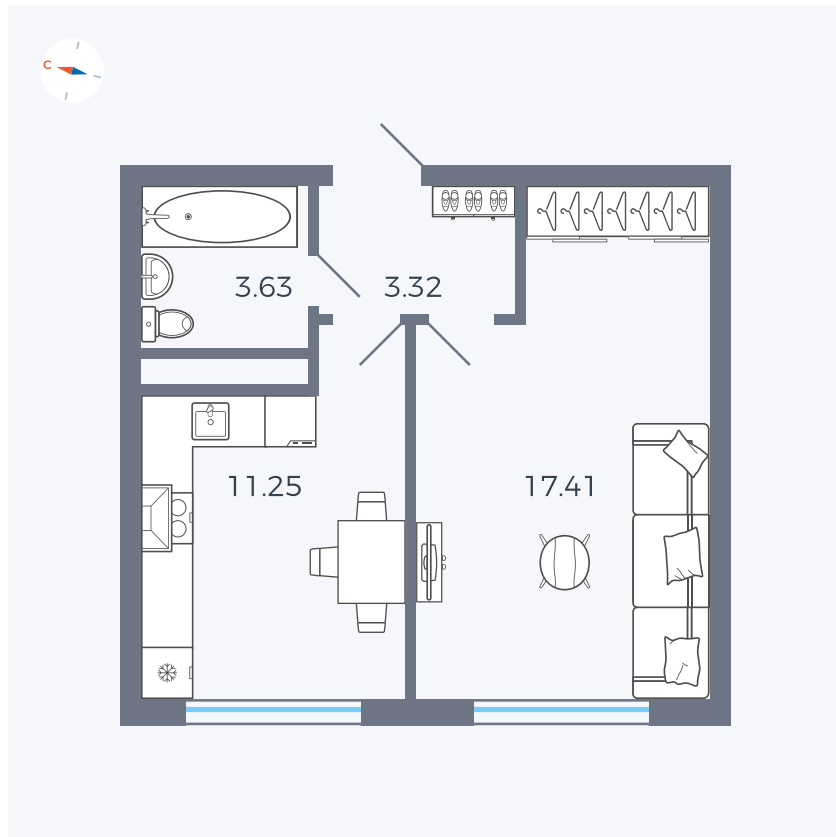

Планировка Тип 135з

Квартира 290

Квартал 1.2 / Дом 2 / Секция 5 / Этаж 2

Комнат	1
Площадь	35.61 м ²
Срок сдачи	I кв. 2027
Вид из окна	Бульвар

Отделка

Цена:

0 ₪

Вы можете забронировать эту квартиру, или получить консультацию позвонив по номеру