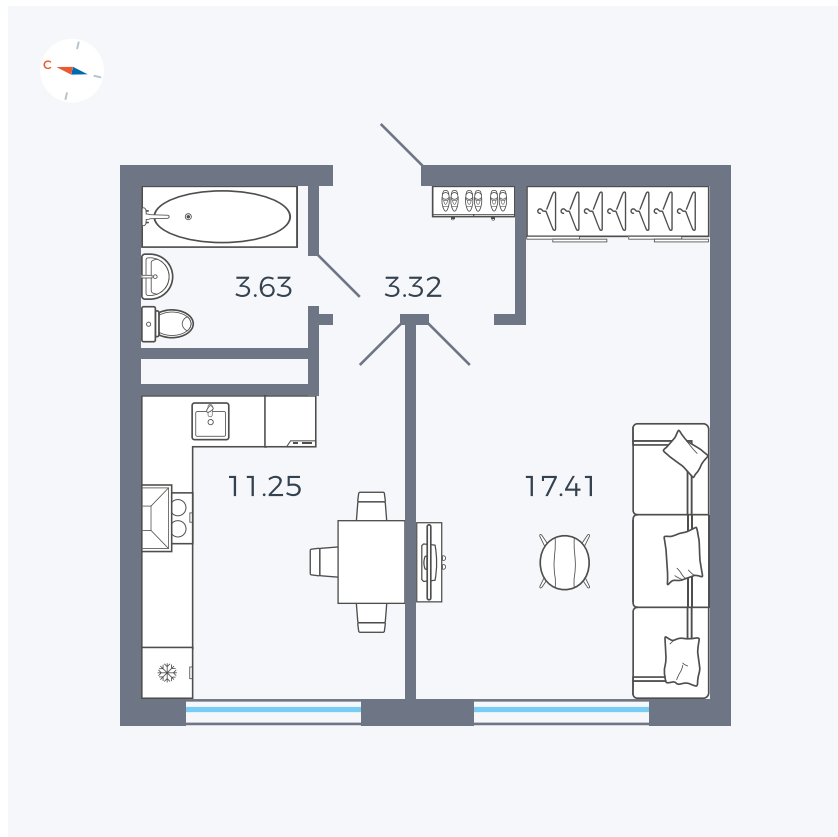

Планировка Тип 135з

Квартира 290

Квартал 1.2 / Дом 2 / Секция 5 / Этаж 2

Комнат	1
Площадь	35.61 м ²
Срок сдачи	I кв. 2027
Вид из окна	Бульвар

Отделка

Цена:

0 Р

Вы можете забронировать эту квартиру, или получить консультацию позвонив по номеру