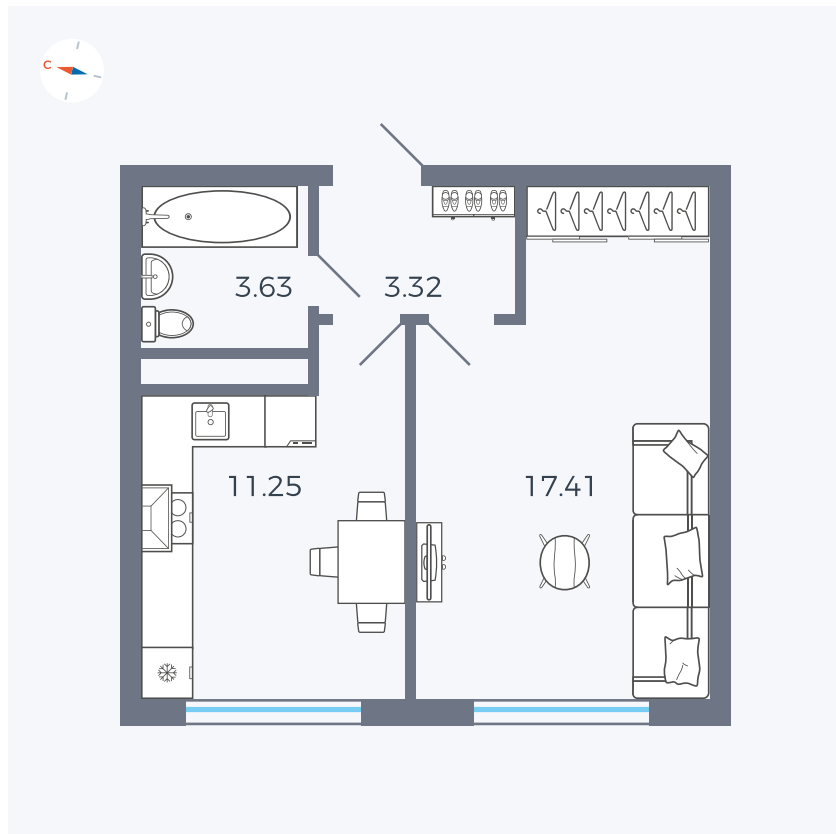

Планировка Тип 135з

Квартира 290

Квартал 1.2 / Дом 2 / Секция 5 / Этаж 2

Комнат	1
Площадь	35.61 м ²
Срок сдачи	I кв. 2027
Вид из окна	Бульвар

Отделка

Цена:

0 ₪

Вы можете забронировать эту квартиру, или получить консультацию позвонив по номеру