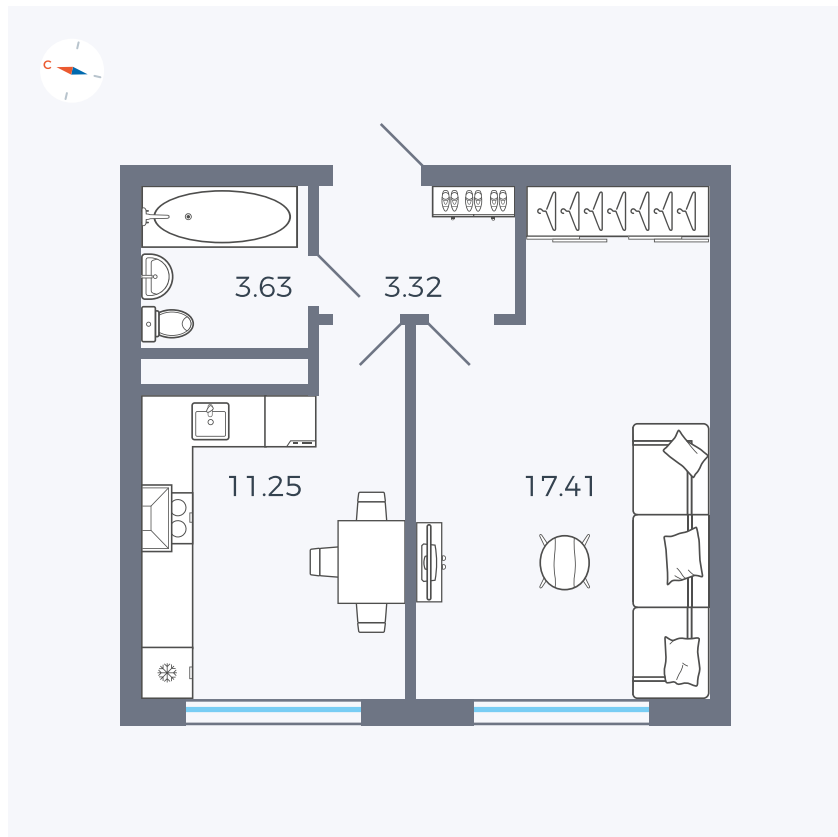

Планировка Тип 135з

Квартира 290

Квартал 1.2 / Дом 2 / Секция 5 / Этаж 2

Комнат	1
Площадь	35.61 м ²
Срок сдачи	I кв. 2027
Вид из окна	Бульвар

Отделка

Цена:

0 ₪

Вы можете забронировать эту квартиру, или получить консультацию позвонив по номеру