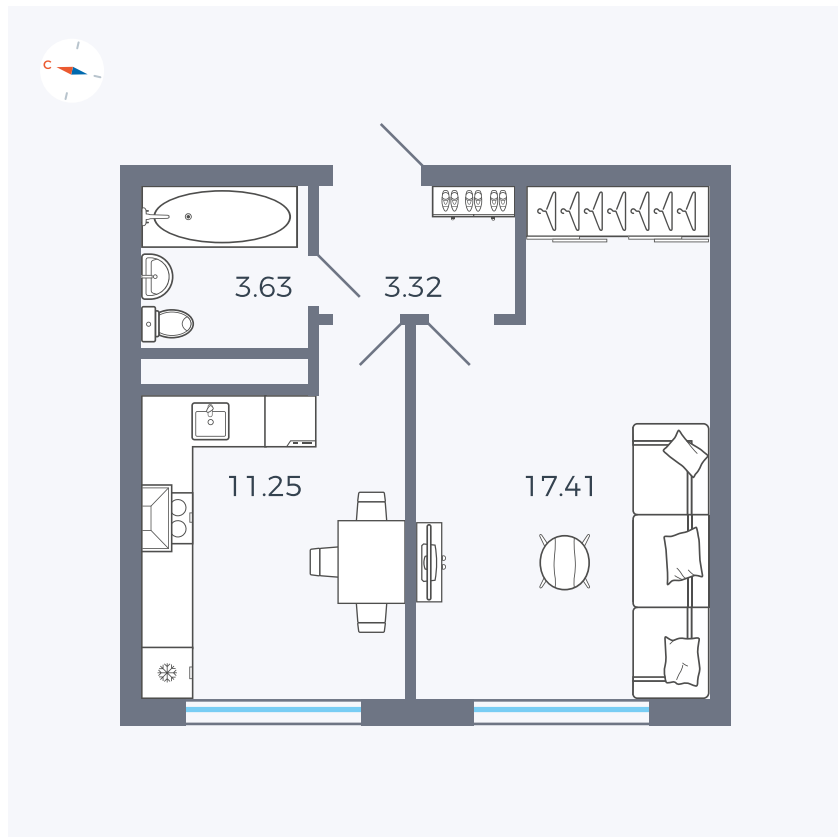

Планировка Тип 135з

Квартира 290

Квартал 1.2 / Дом 2 / Секция 5 / Этаж 2

Комнат	1
Площадь	35.61 м ²
Срок сдачи	I кв. 2027
Вид из окна	Бульвар

Отделка

Цена: **0 Р**

Вы можете забронировать эту квартиру, или получить консультацию позвонив по номеру