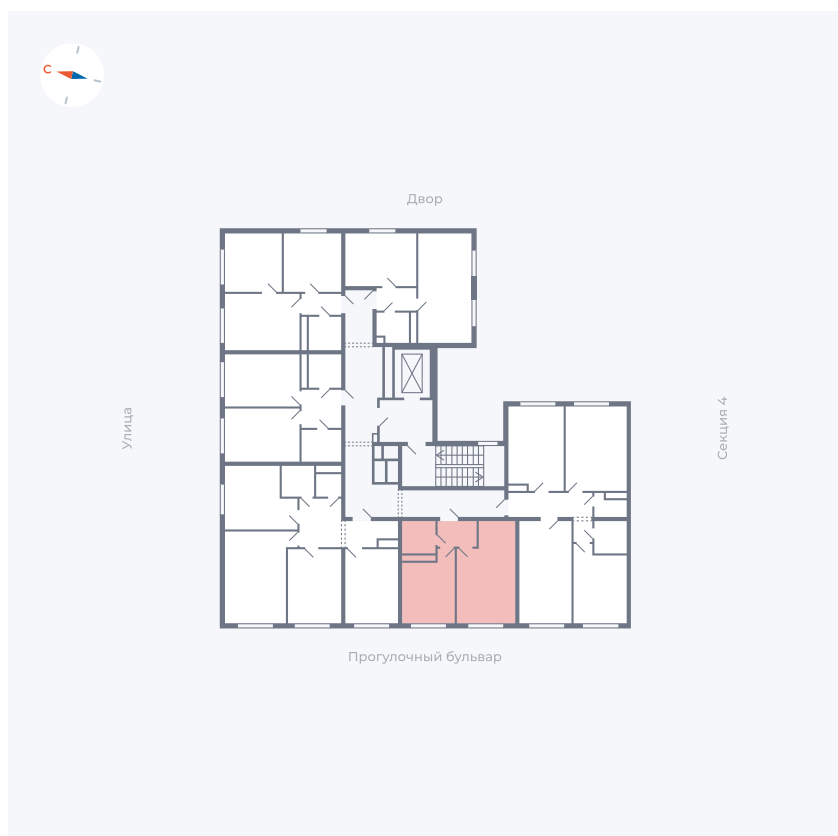

На этаже

Для заметок

Дата генерации: 16.10.2024