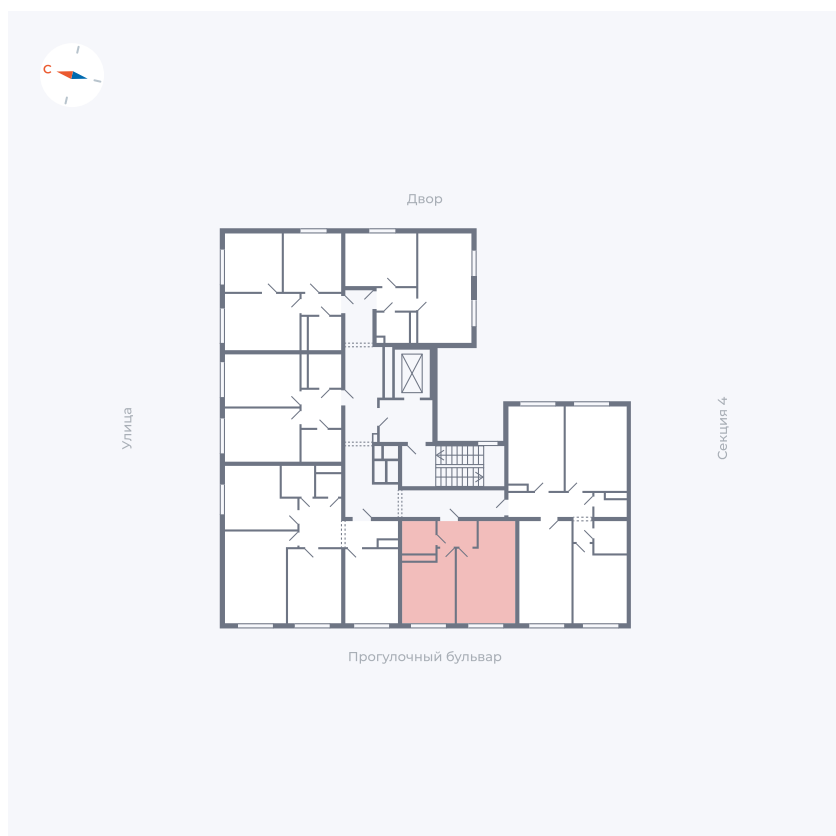

На этаже

Для заметок

Дата генерации: 04.04.2025