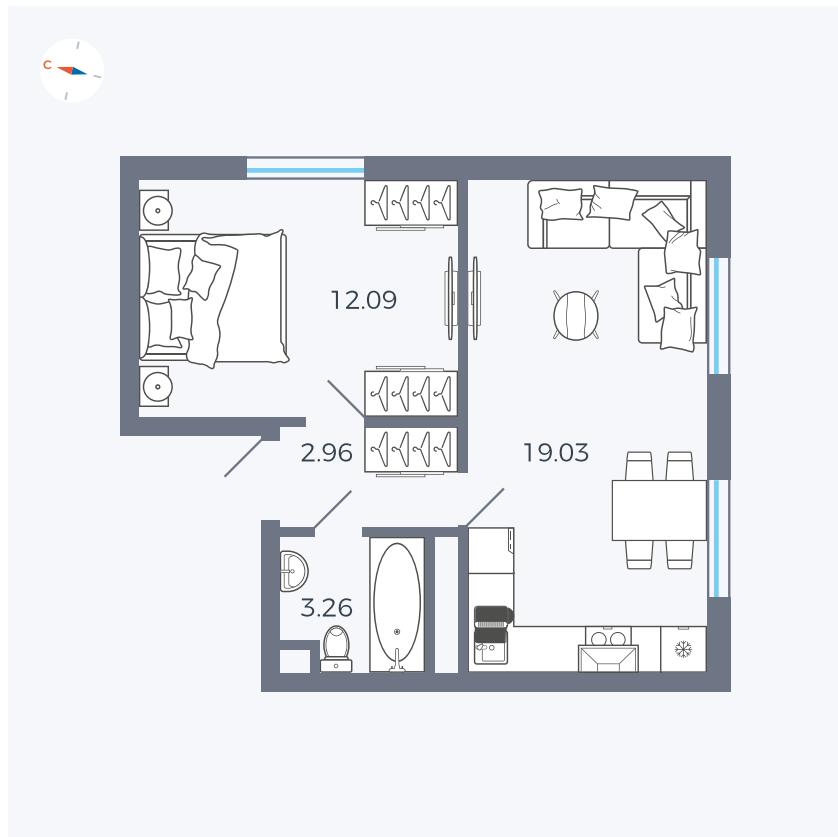

Планировка Тип 127

# Квартира 336

Квартал 1.2 / Дом 2 / Секция 5 / Этаж 9

Комнат	Евро 2
Площадь	37.34 м <sup>2</sup>
Срок сдачи	I кв. 2027
Вид из окна	Двор и улица