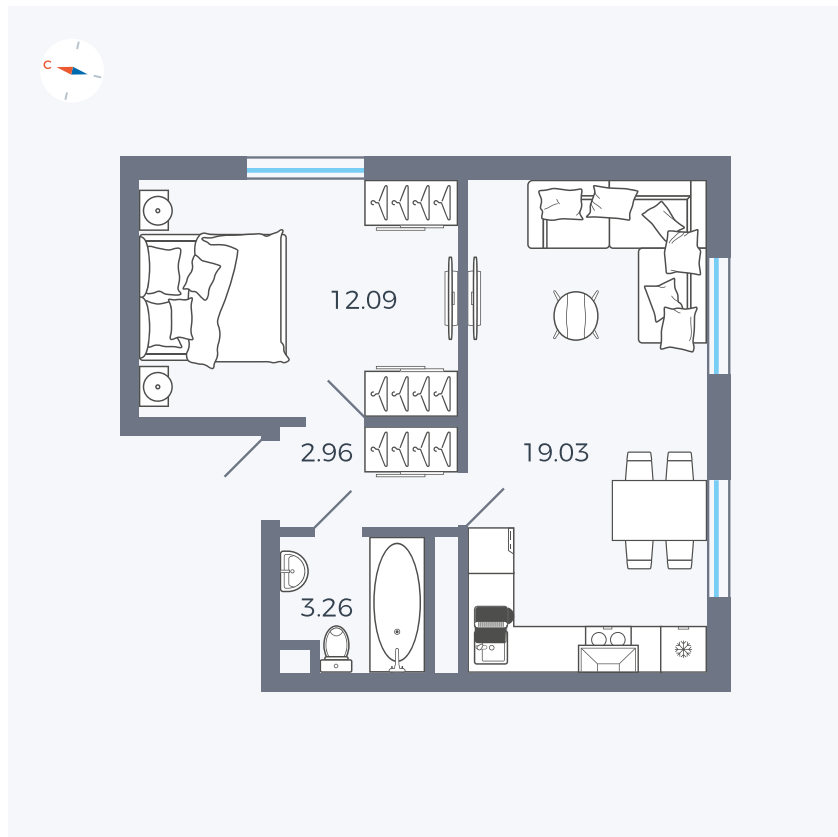

Планировка Тип 127

Квартира 336

Квартал 1.2 / Дом 2 / Секция 5 / Этаж 9

Комнат	Евро 2
Площадь	37.34 м ²
Срок сдачи	I кв. 2027
Вид из окна	Двор и улица

Отделка

Цена: **0 Р**

Вы можете забронировать эту квартиру, или получить консультацию позвонив по номеру