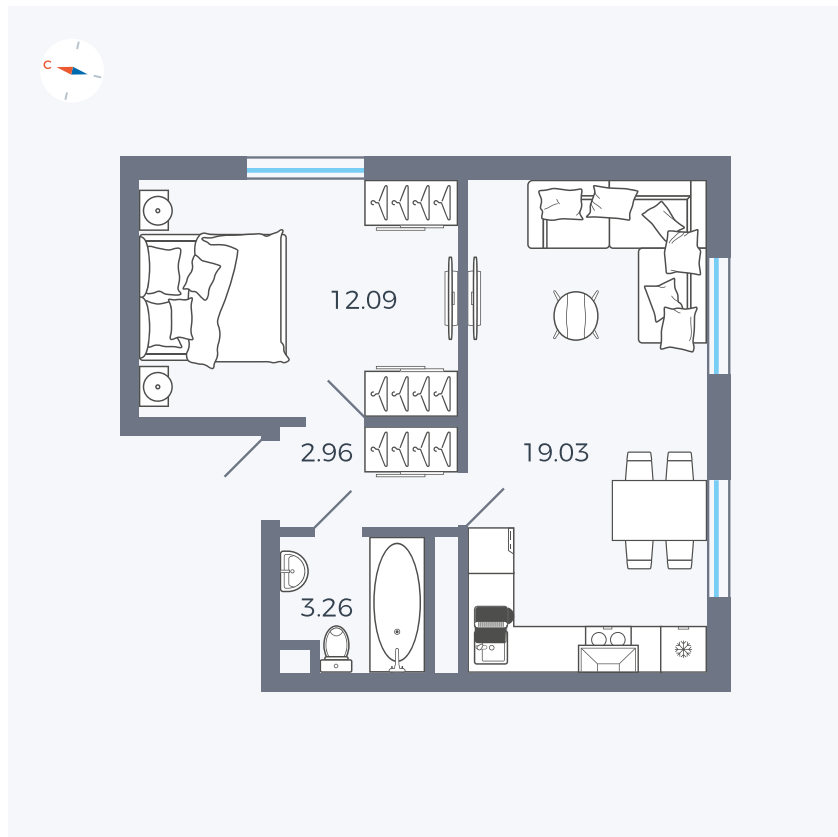

Планировка Тип 127

# Квартира 336

Квартал 1.2 / Дом 2 / Секция 5 / Этаж 9

Комнат ..... Евро 2

Площадь ..... 37.34 м<sup>2</sup>

Срок сдачи ..... I кв. 2027

Вид из окна ..... Двор и улица