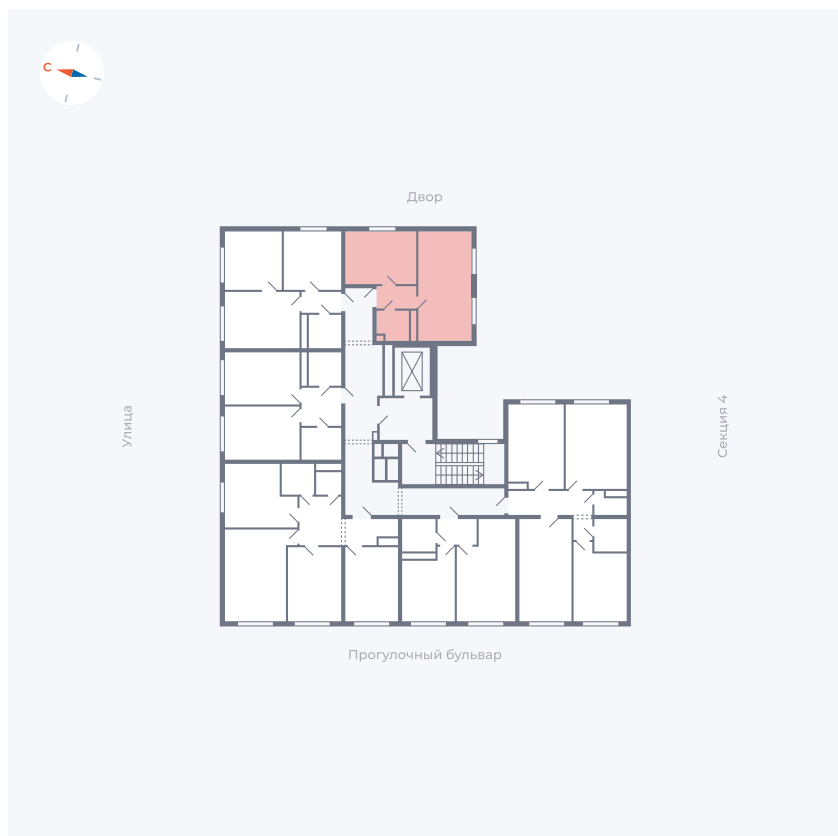

На этаже

Для заметок

Дата генерации: 16.10.2024