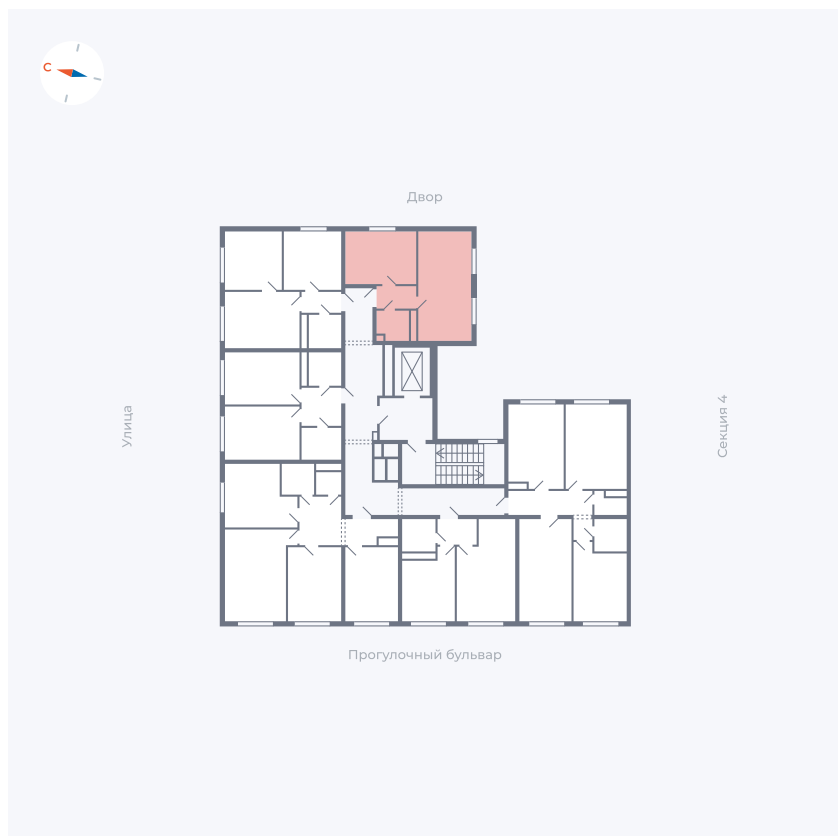

На этаже

Для заметок

Дата генерации: 24.11.2024