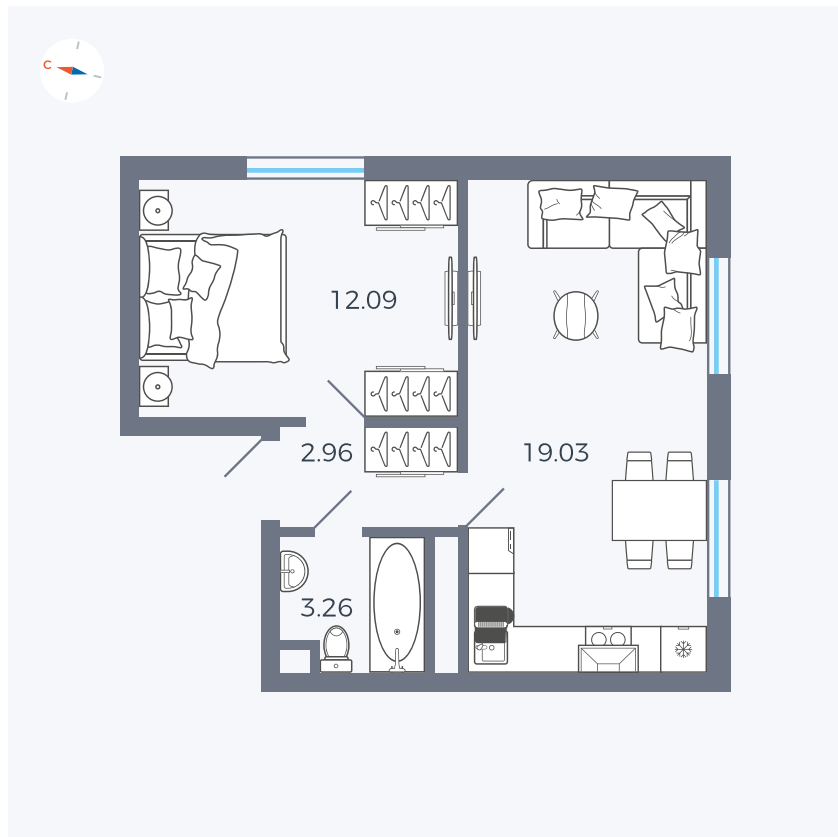

Планировка Тип 127

Квартира 336

Квартал 1.2 / Дом 2 / Секция 5 / Этаж 9

Комнат	Евро 2
Площадь	37.34 м ²
Срок сдачи	I кв. 2027
Вид из окна	Двор и улица

Отделка

Цена:

0 Р

Вы можете забронировать эту квартиру, или получить консультацию позвонив по номеру