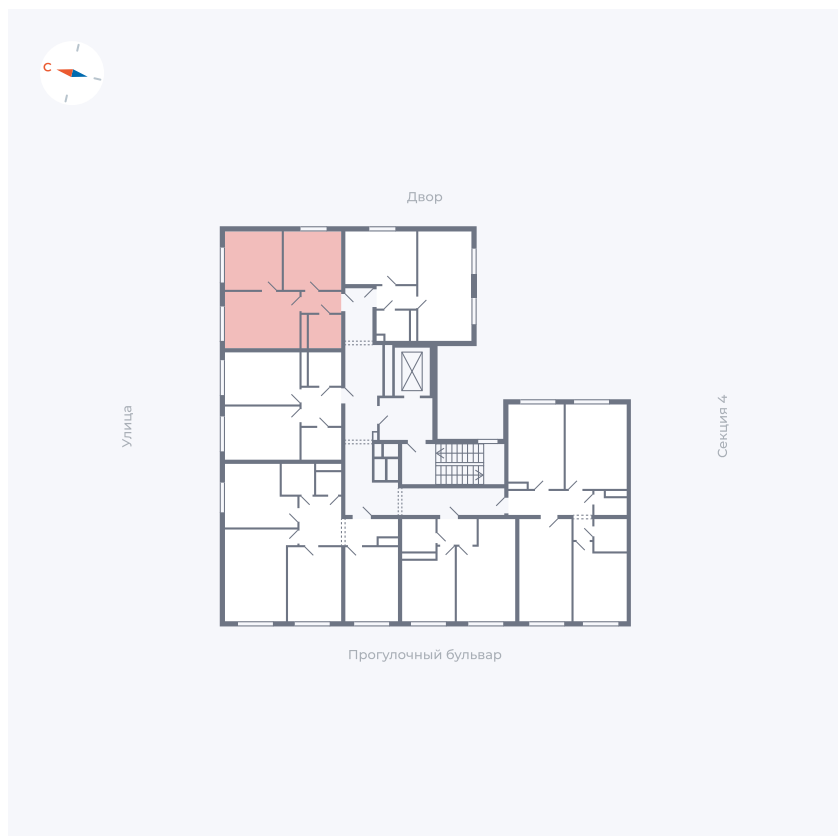

На этаже

Для заметок

Дата генерации: 16.10.2024