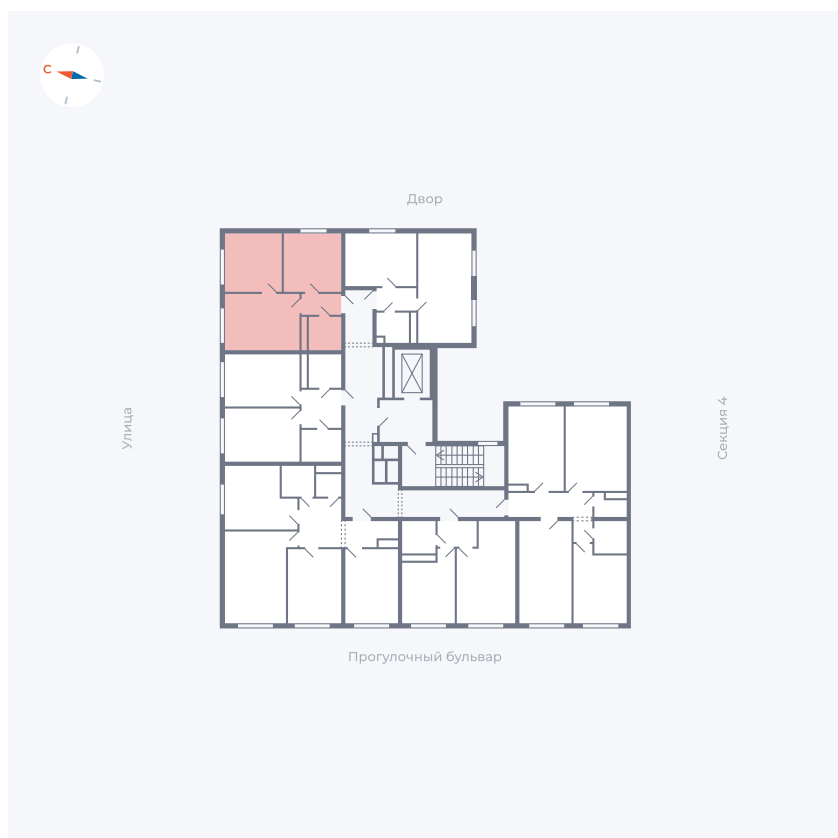

На этаже

Для заметок

Дата генерации: 24.11.2024