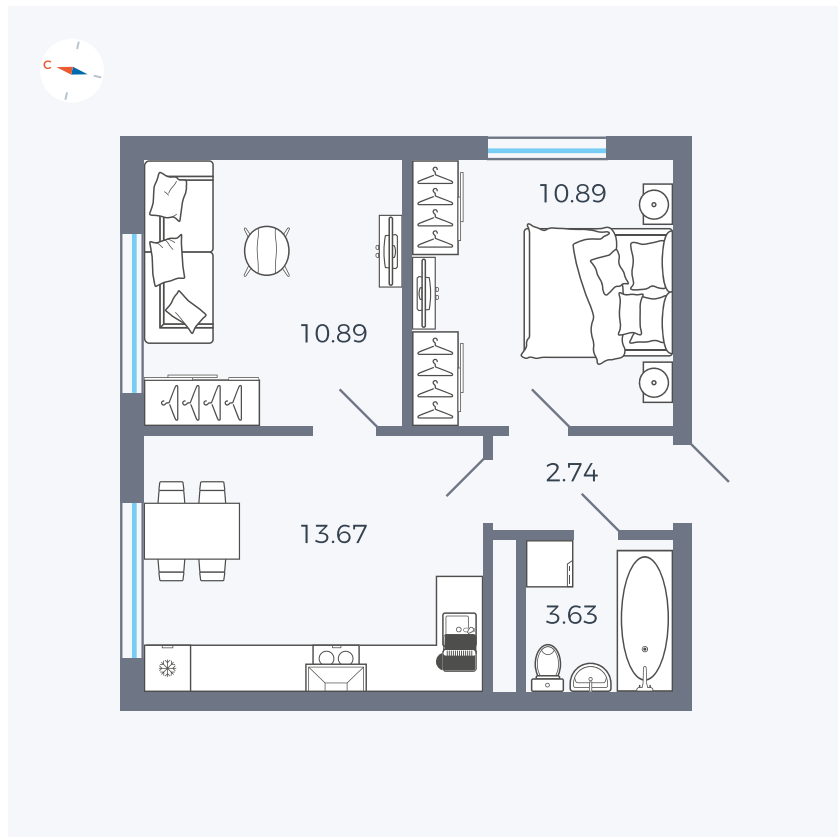

Планировка Тип 296

Квартира 335

Квартал 1.2 / Дом 2 / Секция 5 / Этаж 9

Комнат	2
Площадь	41.82 м ²
Срок сдачи	I кв. 2027
Вид из окна	Двор и улица

Отделка

Цена:

0 Р

Вы можете забронировать эту квартиру, или получить консультацию позвонив по номеру