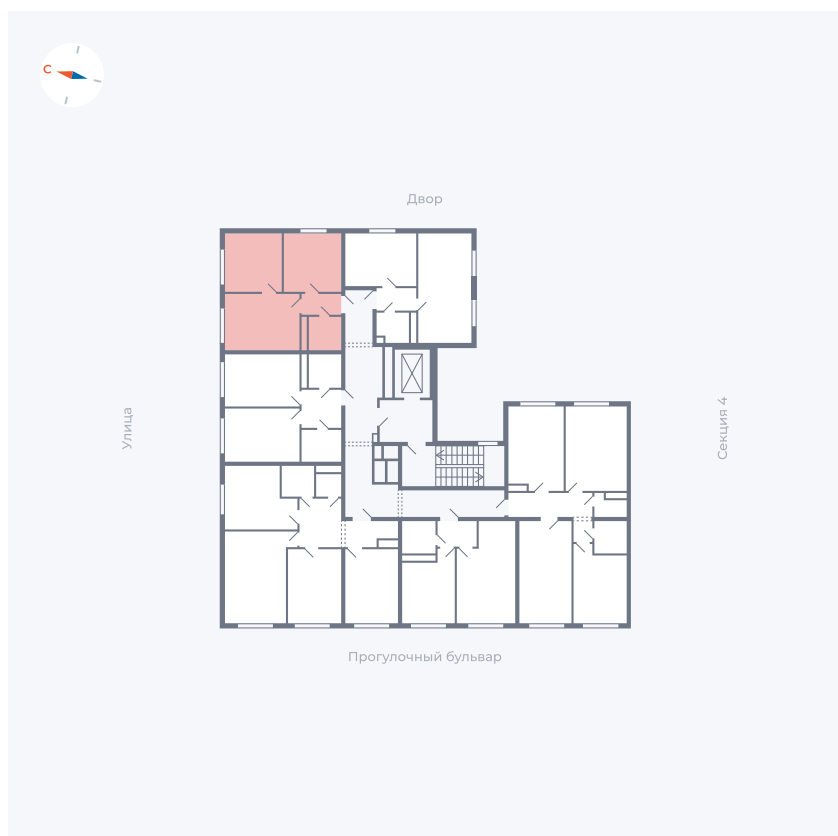

На этаже

Для заметок

Дата генерации: 05.01.2025