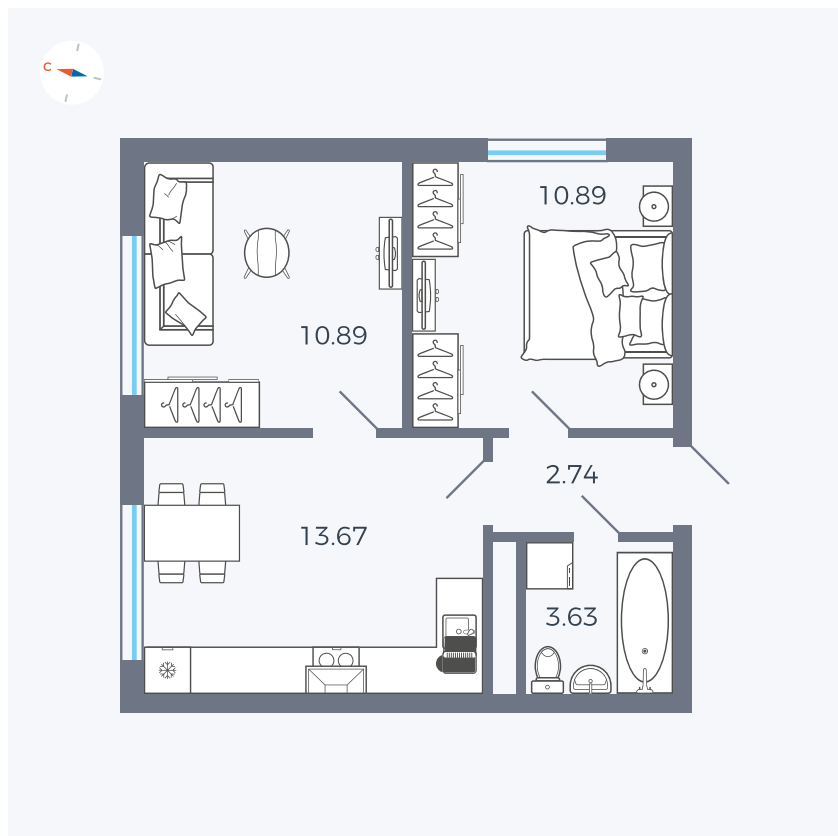

Планировка Тип 296

Квартира 335

Квартал 1.2 / Дом 2 / Секция 5 / Этаж 9

Комнат	2
Площадь	41.82 м ²
Срок сдачи	I кв. 2027
Вид из окна	Двор и улица

Отделка

Цена:

0 Р

Вы можете забронировать эту квартиру, или получить консультацию позвонив по номеру