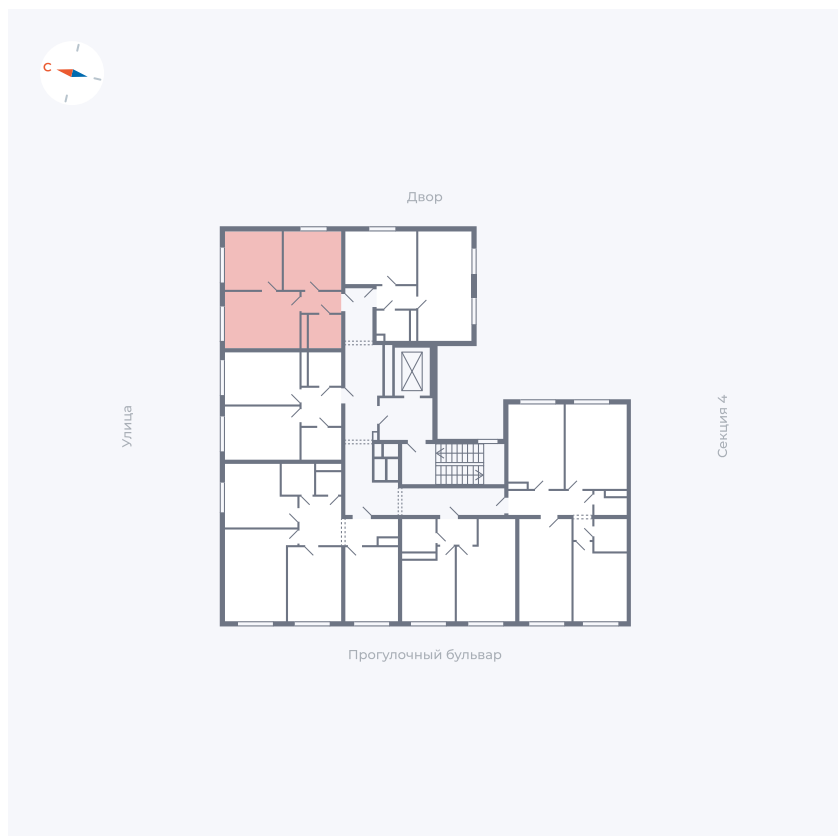

Планировка Тип 296

# Квартира 335

Квартал 1.2 / Дом 2 / Секция 5 / Этаж 9

Комнат	2
Площадь	41.82 м <sup>2</sup>
Срок сдачи	I кв. 2027
Вид из окна	Двор и улица

## На этаже