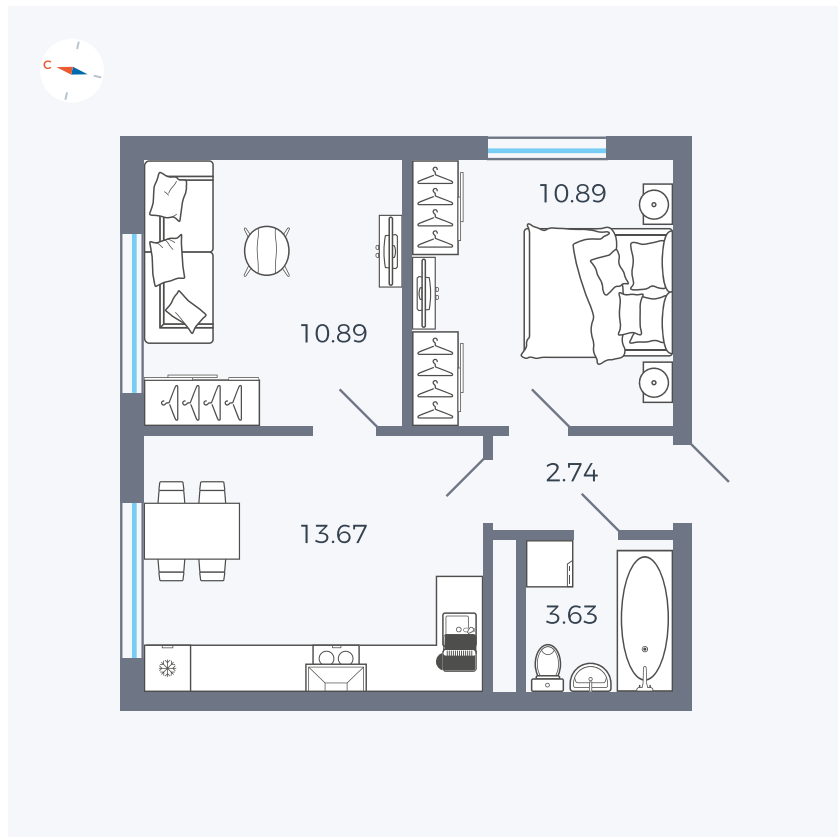

Планировка Тип 296

# Квартира 335

Квартал 1.2 / Дом 2 / Секция 5 / Этаж 9

Комнат	2
Площадь	41.82 м <sup>2</sup>
Срок сдачи	I кв. 2027
Вид из окна	Двор и улица