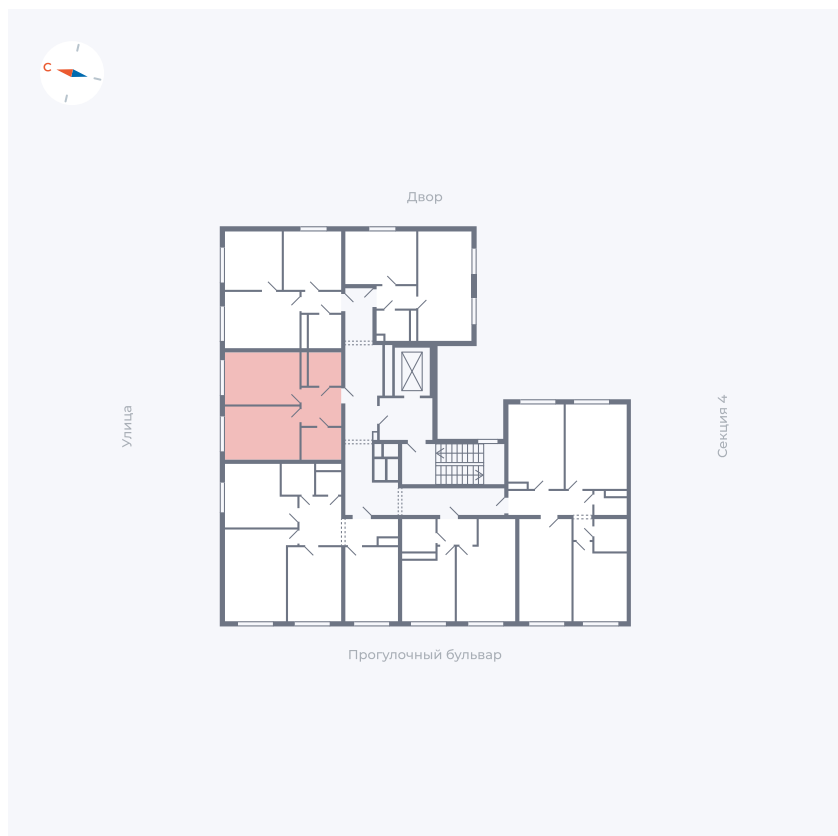

На этаже

Для заметок

Дата генерации: 23.01.2025