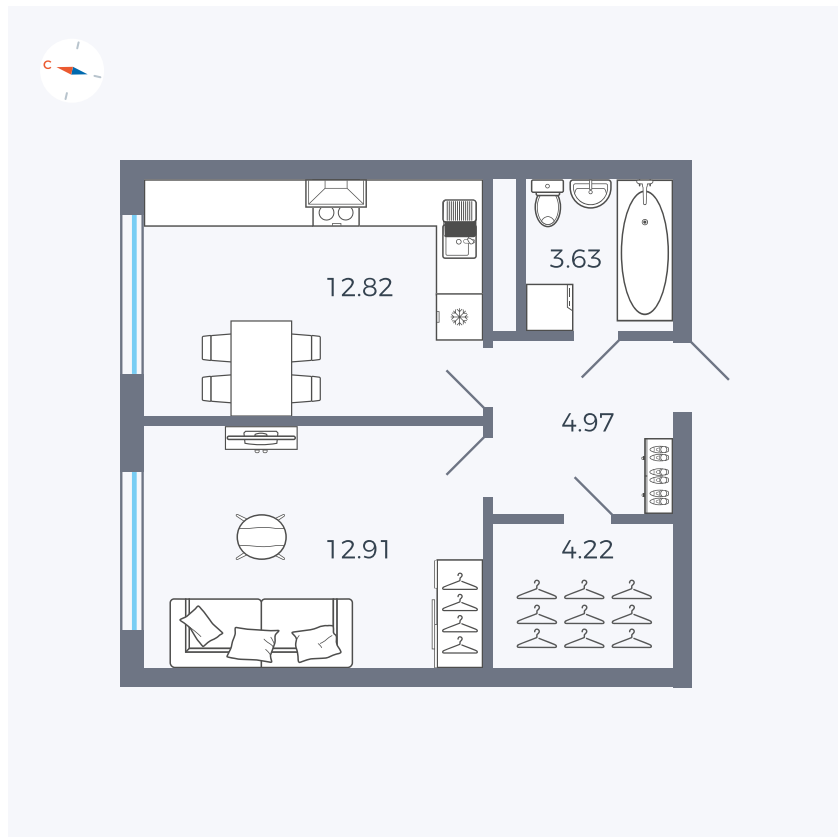

Планировка Тип 142

Квартира 334

Квартал 1.2 / Дом 2 / Секция 5 / Этаж 9

Комнат	1
Площадь	38.55 м ²
Срок сдачи	I кв. 2027
Вид из окна	Улица

Отделка

Цена:

0 ₪

Вы можете забронировать эту квартиру, или получить консультацию позвонив по номеру