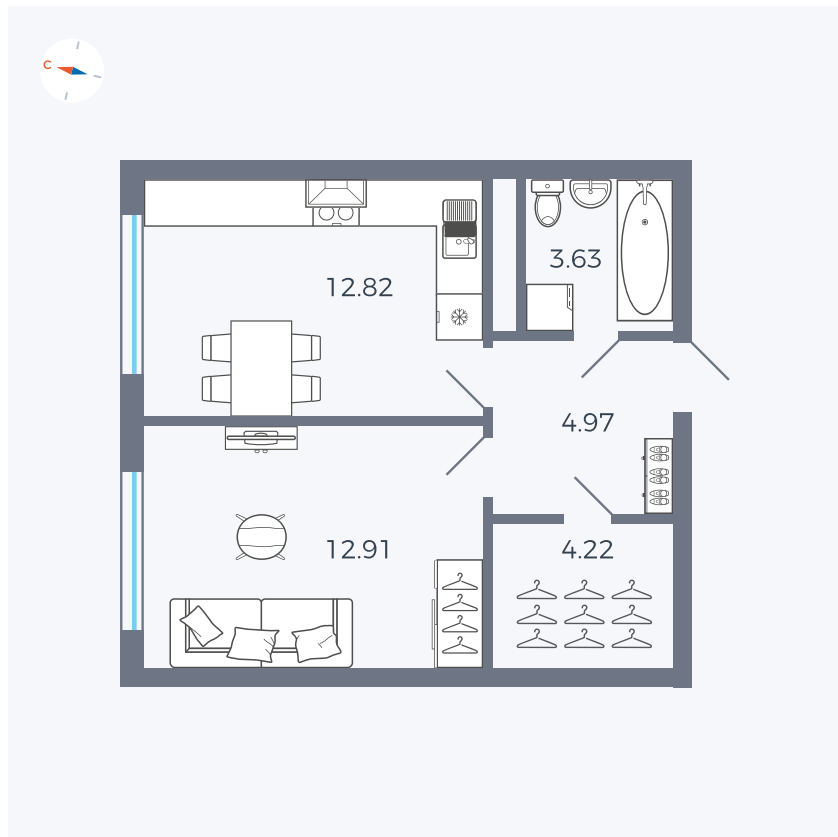

Планировка Тип 142

# Квартира 334

Квартал 1.2 / Дом 2 / Секция 5 / Этаж 9

Комнат	1
Площадь	38.55 м <sup>2</sup>
Срок сдачи	I кв. 2027
Вид из окна	Улица