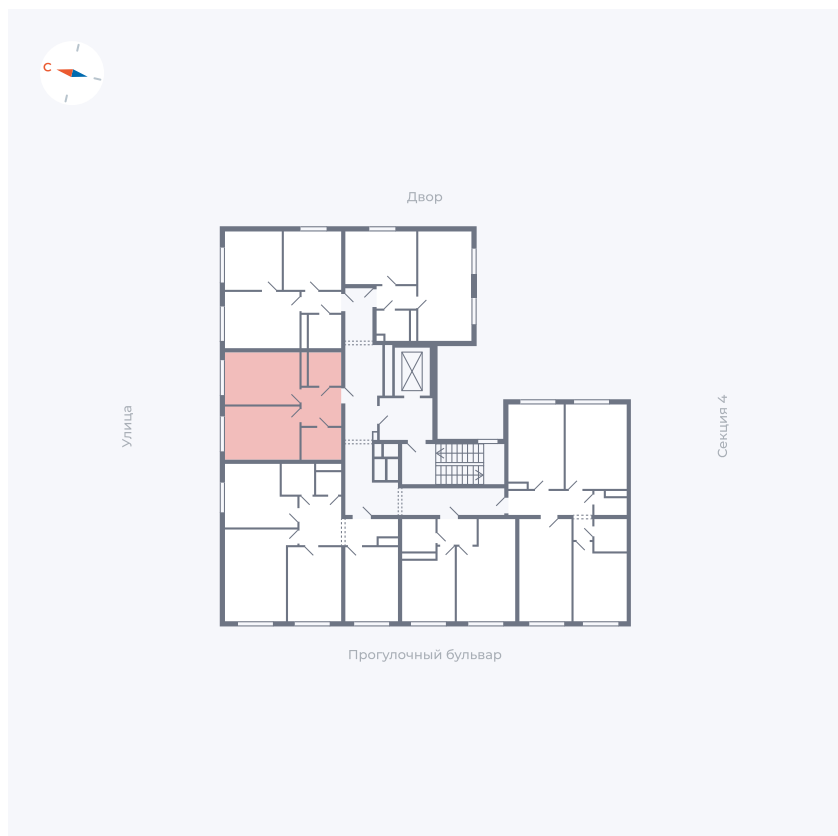

На этаже

Для заметок

Дата генерации: 22.11.2024