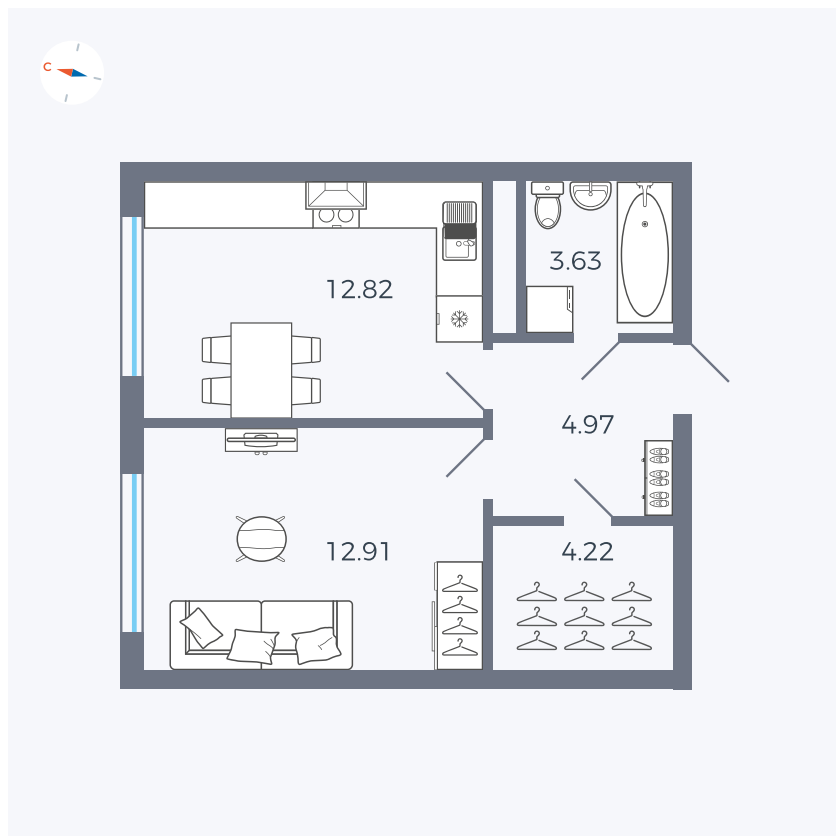

Планировка Тип 142

Квартира 334

Квартал 1.2 / Дом 2 / Секция 5 / Этаж 9

Комнат	1
Площадь	38.55 м ²
Срок сдачи	I кв. 2027
Вид из окна	Улица

Отделка

Цена: **0 Р**

Вы можете забронировать эту квартиру, или получить консультацию позвонив по номеру