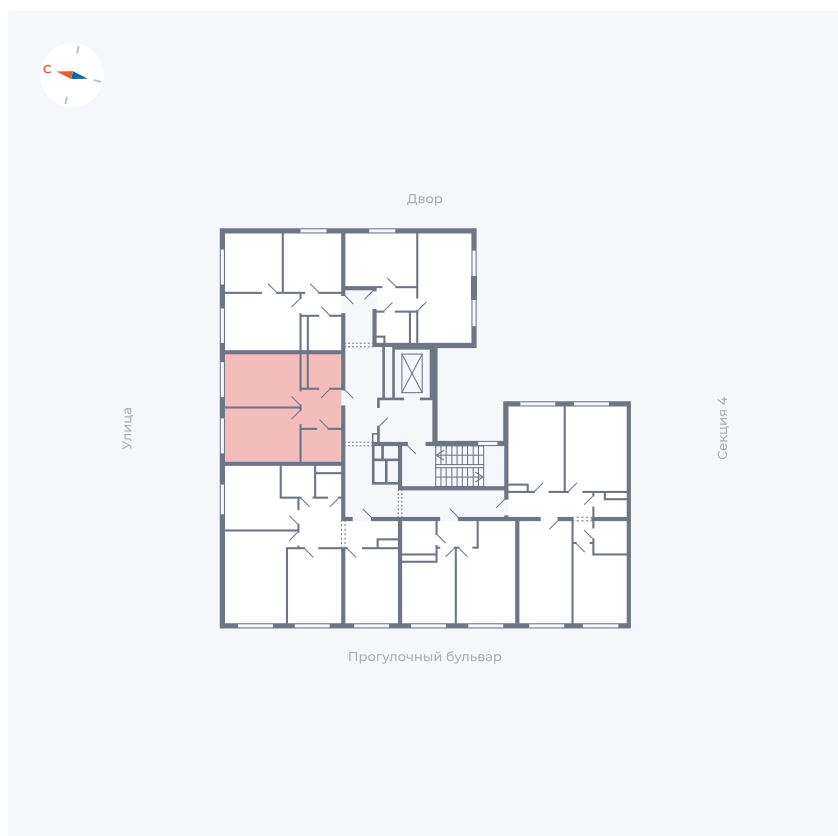

На этаже

Для заметок

Дата генерации: 22.12.2024