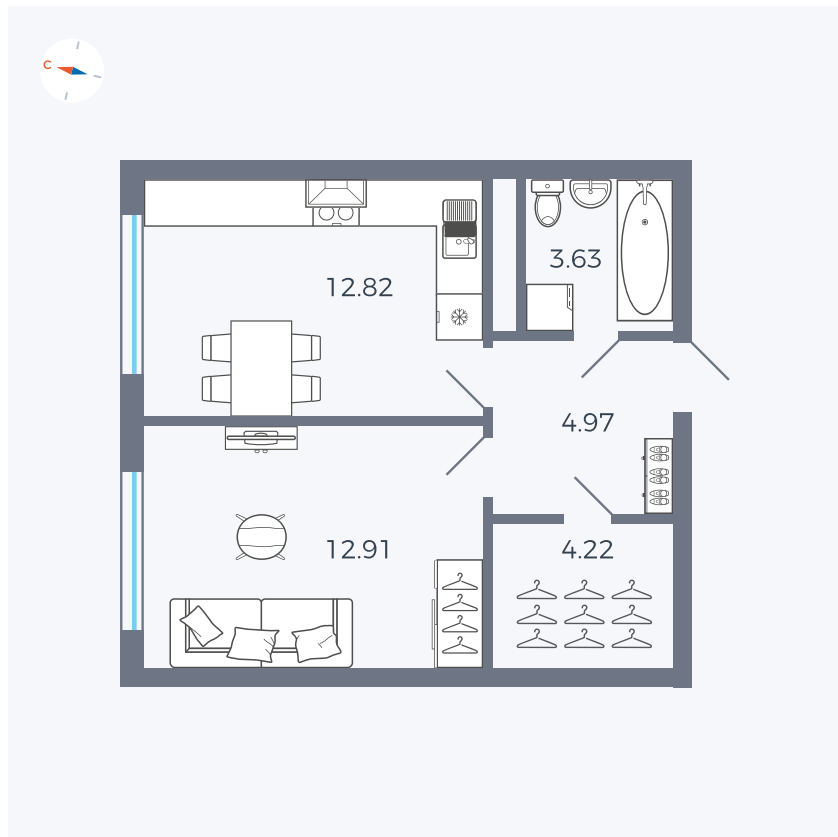

Планировка Тип 142

Квартира 334

Квартал 1.2 / Дом 2 / Секция 5 / Этаж 9

Комнат	1
Площадь	38.55 м²
Срок сдачи	I кв. 2027
Вид из окна	Улица

Отделка

Цена: **0 Р**

Вы можете забронировать эту квартиру, или получить консультацию позвонив по номеру

+7 (846) 264-00-64