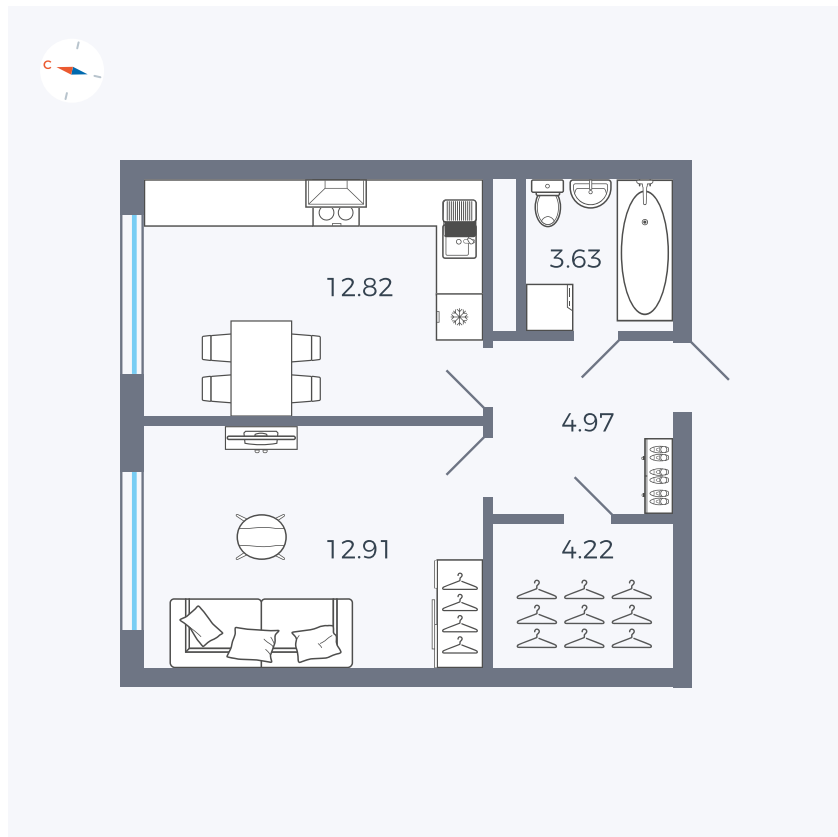

Планировка Тип 142

Квартира 334

Квартал 1.2 / Дом 2 / Секция 5 / Этаж 9

Комнат	1
Площадь	38.55 м ²
Срок сдачи	I кв. 2027
Вид из окна	Улица

Отделка

Цена:

0 Р

Вы можете забронировать эту квартиру, или получить консультацию позвонив по номеру