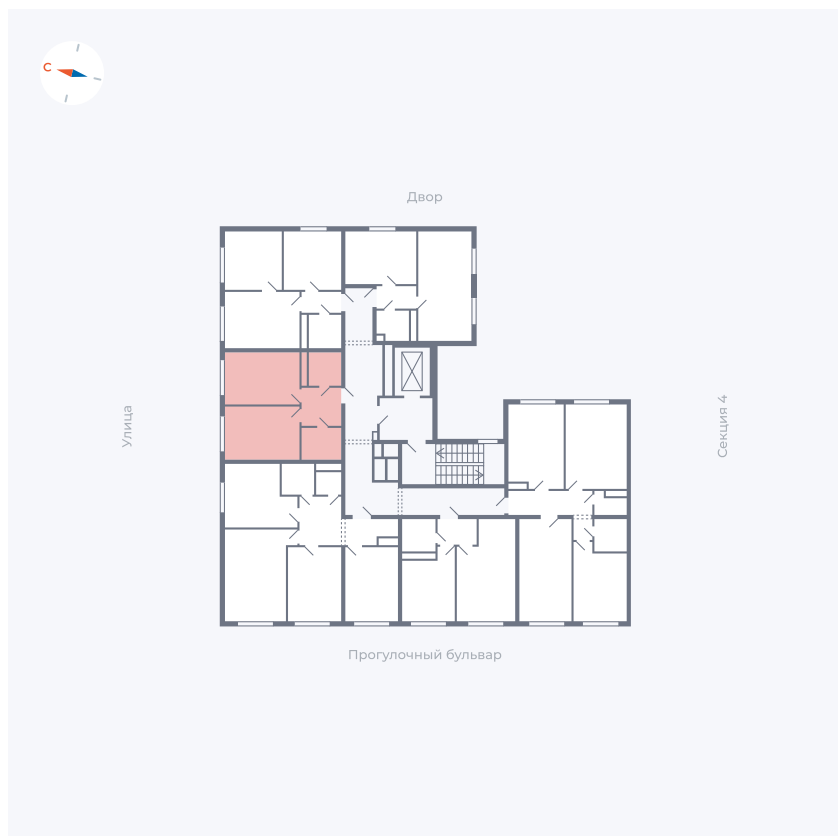

На этаже

Для заметок

Дата генерации: 21.05.2026