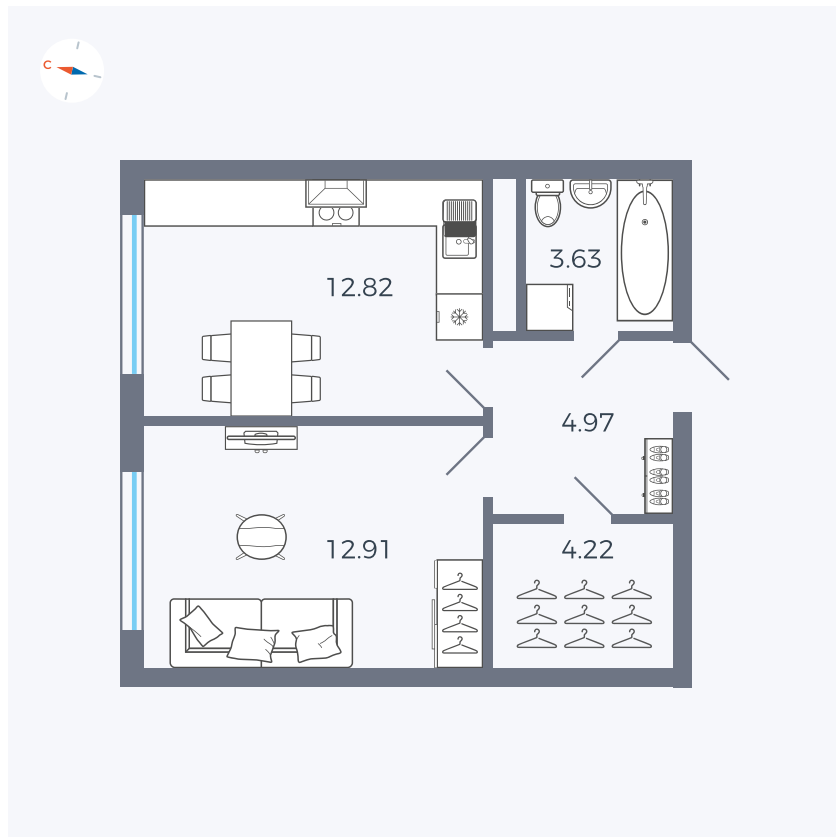

Планировка Тип 142

Квартира 334

Квартал 1.2 / Дом 2 / Секция 5 / Этаж 9

Комнат	1
Площадь	38.55 м ²
Срок сдачи	I кв. 2027
Вид из окна	Улица

Отделка

Цена:

0 ₺

Вы можете забронировать эту квартиру, или получить консультацию позвонив по номеру