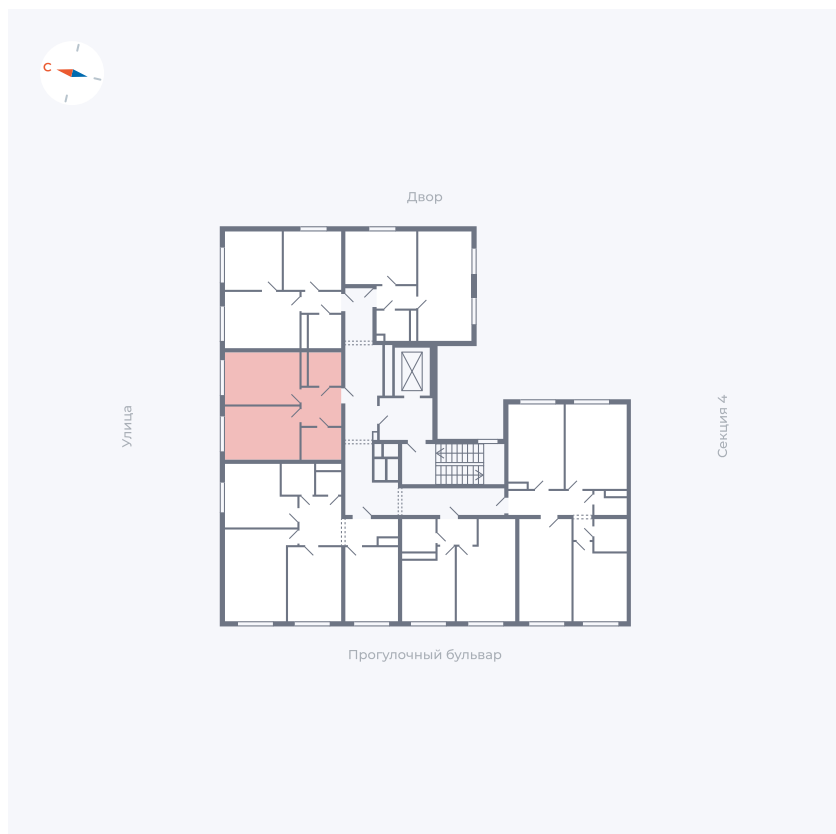

На этаже

Для заметок

Дата генерации: 04.04.2025