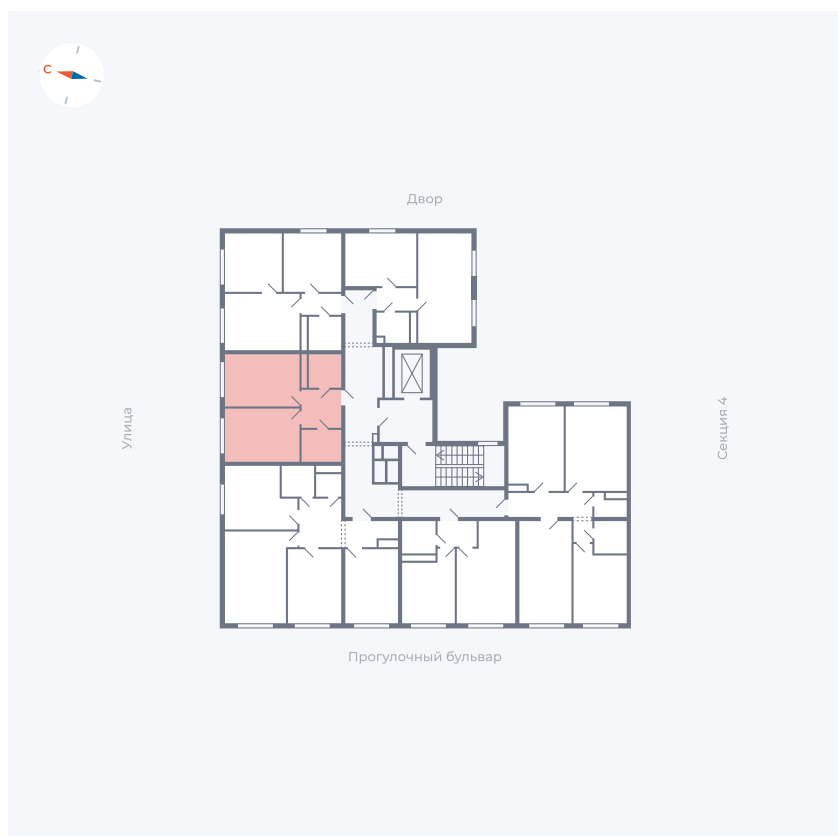

На этаже

Для заметок

Дата генерации: 23.02.2025