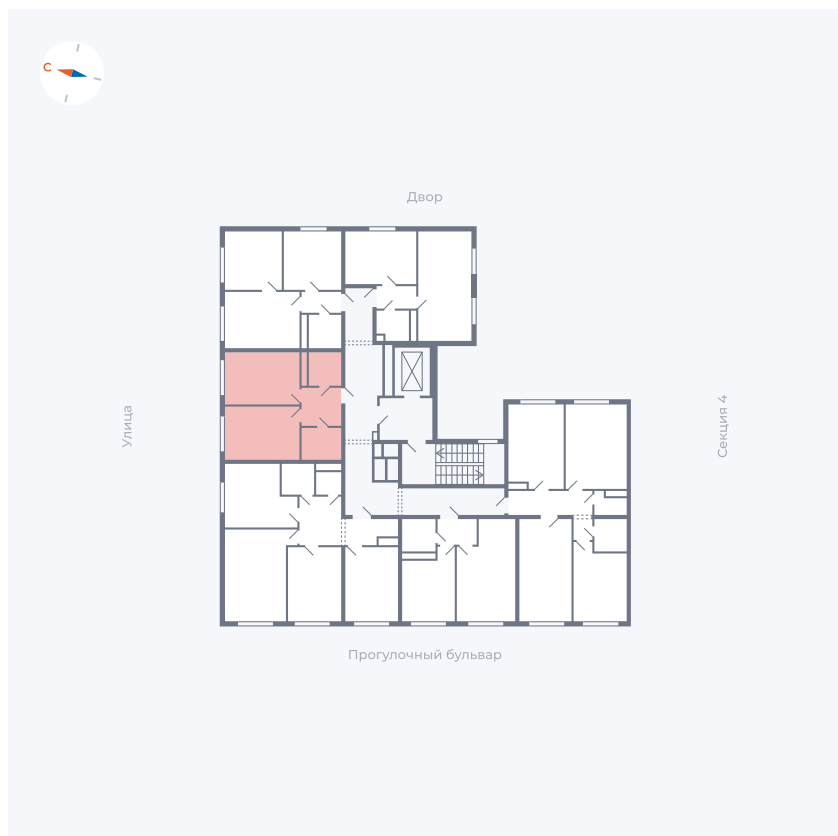

# Квартира 334

Квартал 1.2 / Дом 2 / Секция 5 / Этаж 9

Комнат	1
Площадь	38.55 м <sup>2</sup>
Срок сдачи	I кв. 2027
Вид из окна	Улица

## На этаже