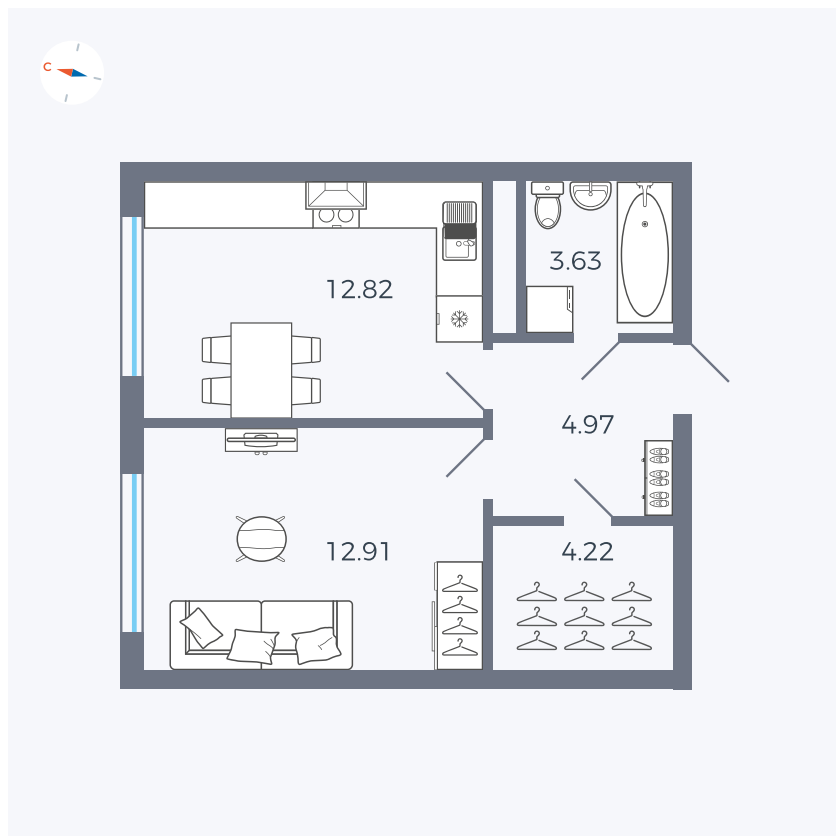

Планировка Тип 142

Квартира 334

Квартал 1.2 / Дом 2 / Секция 5 / Этаж 9

Комнат	1
Площадь	38.55 м ²
Срок сдачи	I кв. 2027
Вид из окна	Улица

Отделка

Цена:

0 Р

Вы можете забронировать эту квартиру, или получить консультацию позвонив по номеру