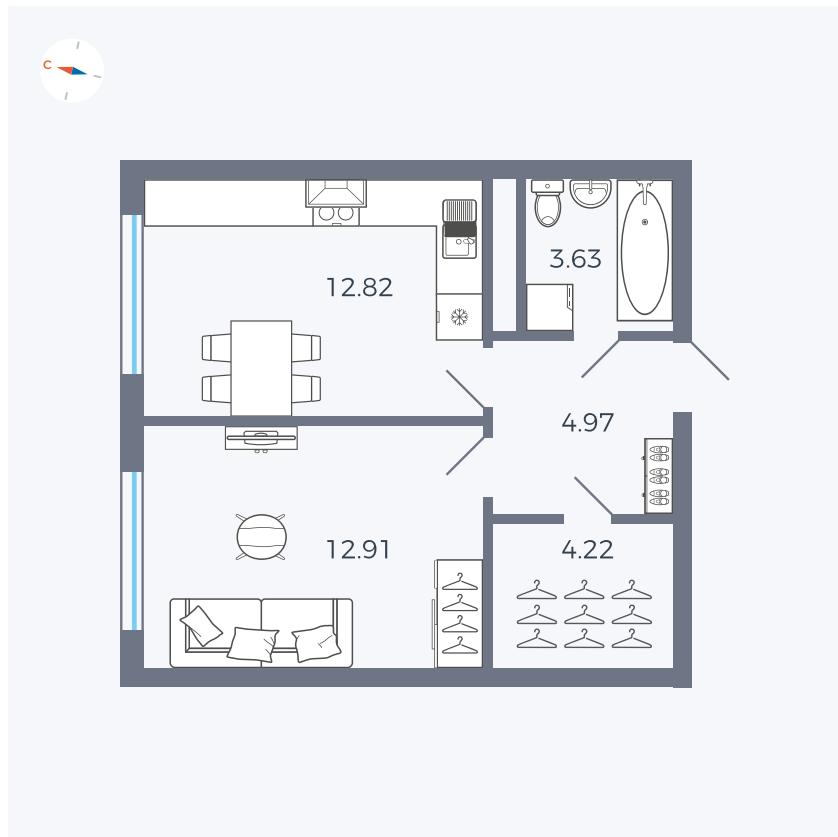

Планировка Тип 142

Квартира 334

Квартал 1.2 / Дом 2 / Секция 5 / Этаж 9

Комнат	1
Площадь	38.55 м²
Срок сдачи	I кв. 2027
Вид из окна	Улица

Отделка

Цена:

0 ₪

Вы можете забронировать эту квартиру, или получить консультацию позвонив по номеру

+7 (846) 264-00-64