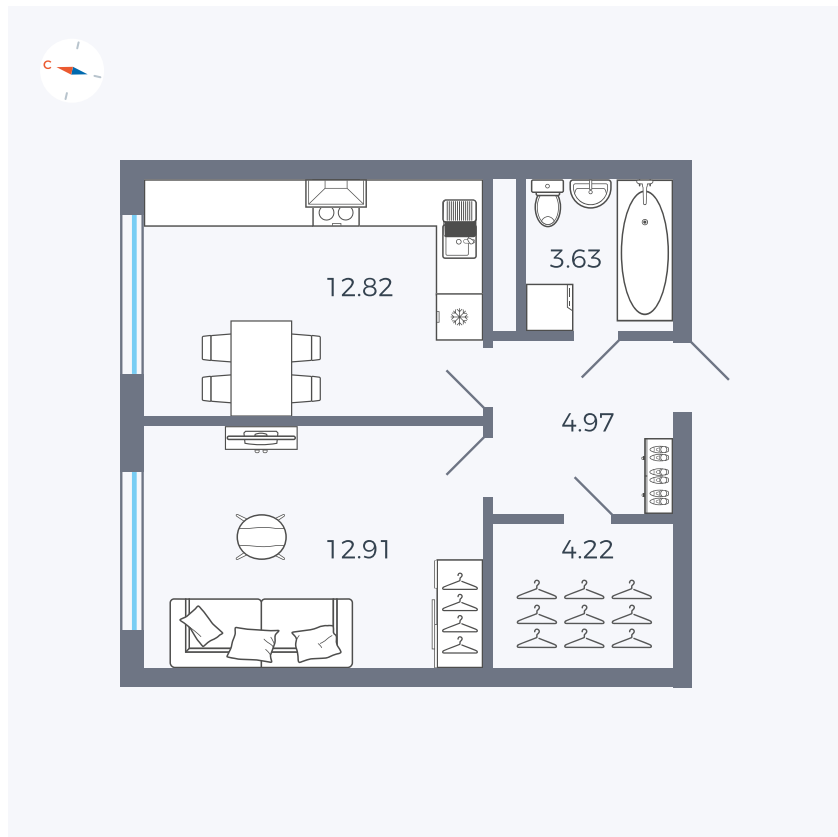

Планировка Тип 142

Квартира 334

Квартал 1.2 / Дом 2 / Секция 5 / Этаж 9

| | |
|-------------|----------------------|
| Комнат | 1 |
| Площадь | 38.55 м ² |
| Срок сдачи | I кв. 2027 |
| Вид из окна | Улица |