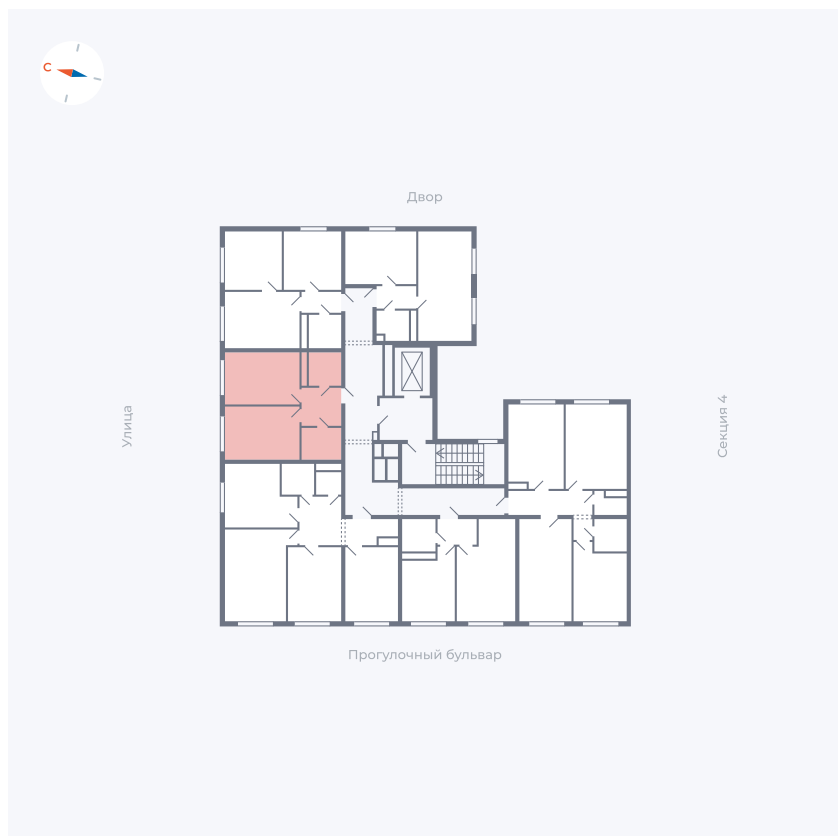

На этаже

Для заметок

Дата генерации: 06.04.2026