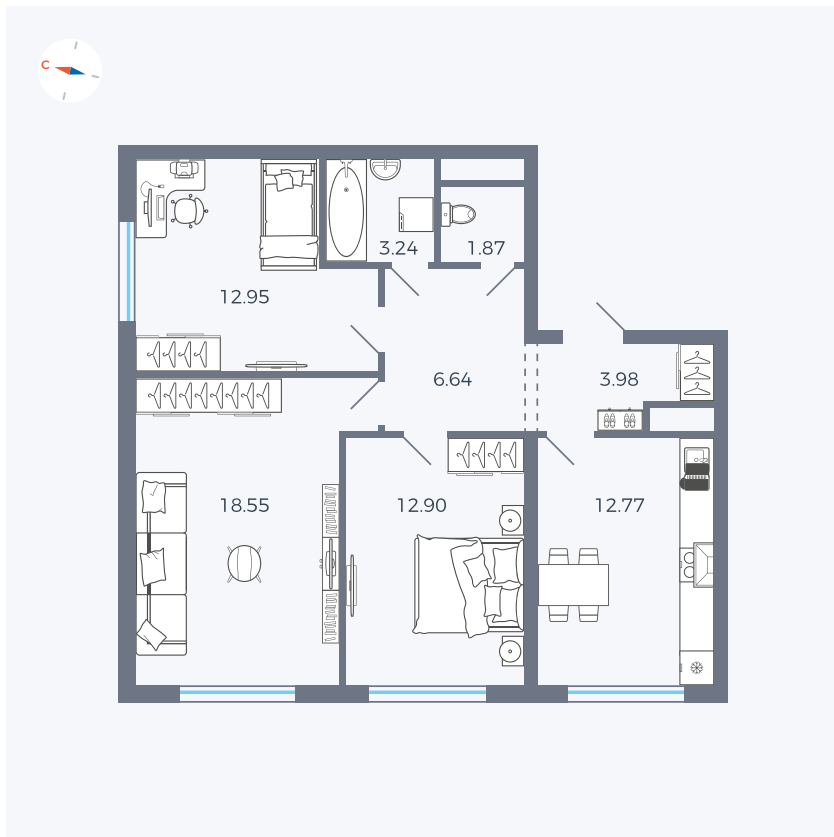

Планировка Тип 346

Квартира 333

Квартал 1.2 / Дом 2 / Секция 5 / Этаж 9

Комнат	3
Площадь	72.9 м ²
Срок сдачи	I кв. 2027
Вид из окна	Бульвар

Отделка

Цена:

0 Р

Вы можете забронировать эту квартиру, или получить консультацию позвонив по номеру