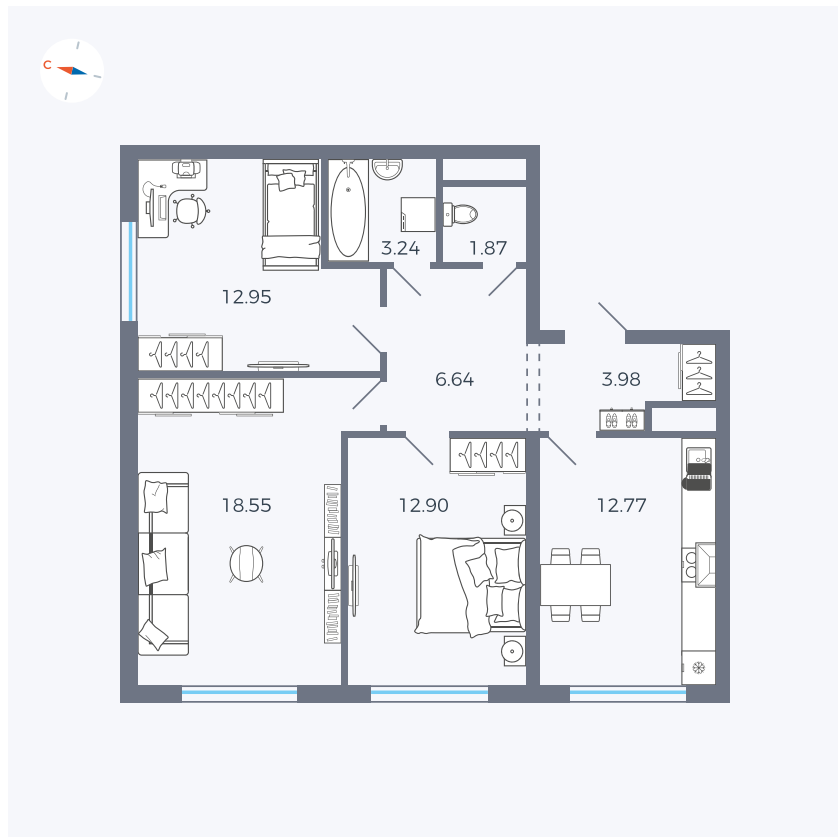

Планировка Тип 346

Квартира 333

Квартал 1.2 / Дом 2 / Секция 5 / Этаж 9

Комнат	3
Площадь	72.9 м ²
Срок сдачи	I кв. 2027
Вид из окна	Бульвар

Отделка

Цена:

0 ₪

Вы можете забронировать эту квартиру, или получить консультацию позвонив по номеру