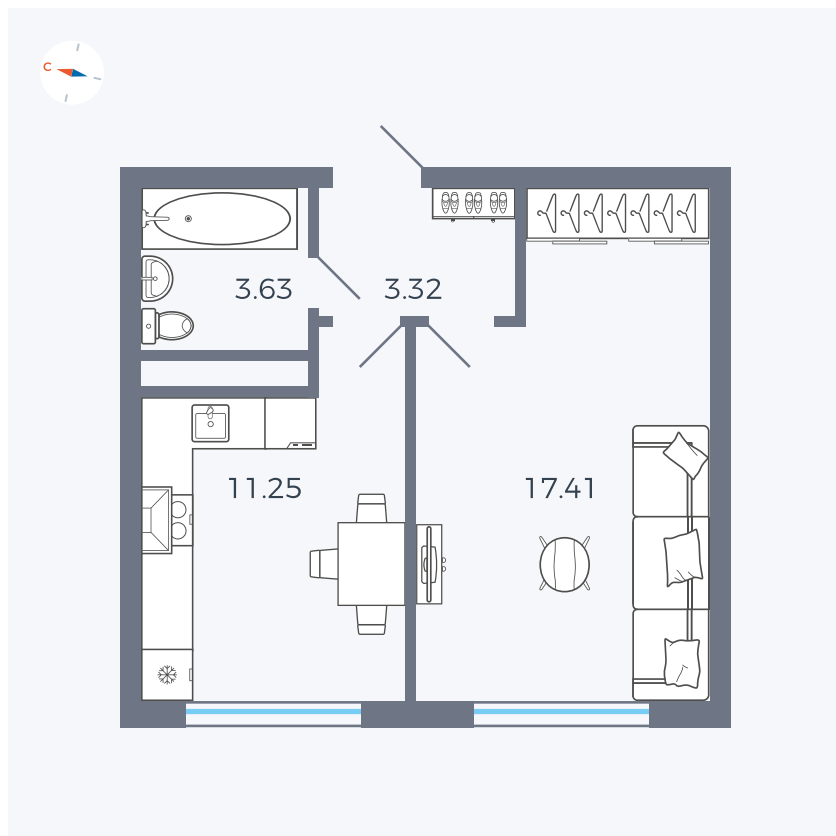

Планировка Тип 135з

Квартира 332

Квартал 1.2 / Дом 2 / Секция 5 / Этаж 9

Комнат	1
Площадь	35.61 м ²
Срок сдачи	I кв. 2027
Вид из окна	Бульвар

Отделка

Цена: **0 Р**

Вы можете забронировать эту квартиру, или получить консультацию позвонив по номеру