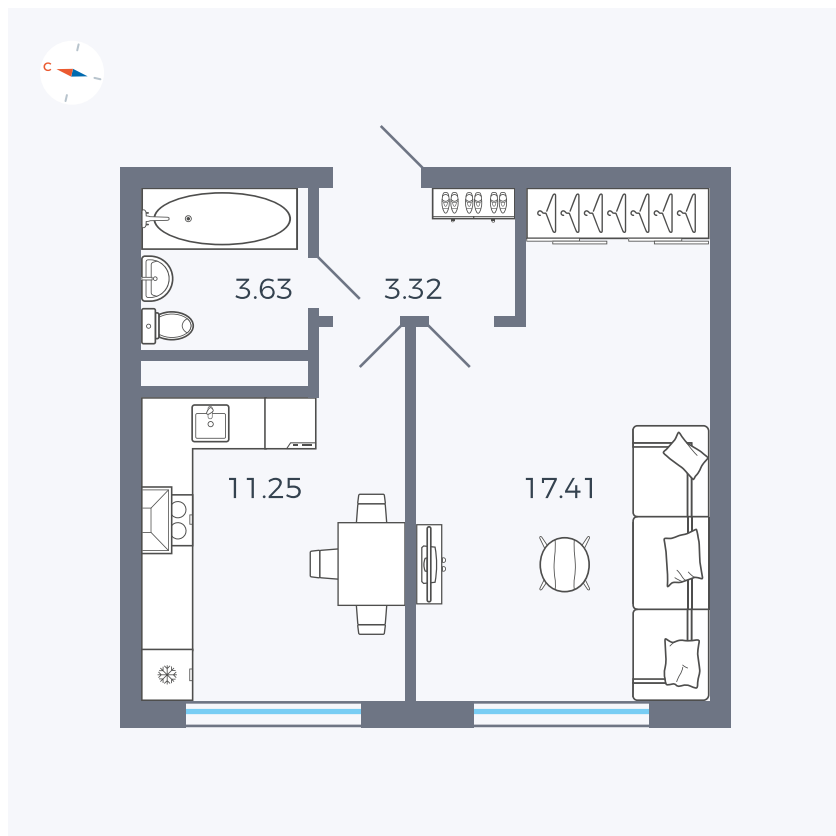

Планировка Тип 135з

Квартира 332

Квартал 1.2 / Дом 2 / Секция 5 / Этаж 9

Комнат	1
Площадь	35.61 м ²
Срок сдачи	I кв. 2027
Вид из окна	Бульвар

Отделка

Цена:

0 ₪

Вы можете забронировать эту квартиру, или получить консультацию позвонив по номеру