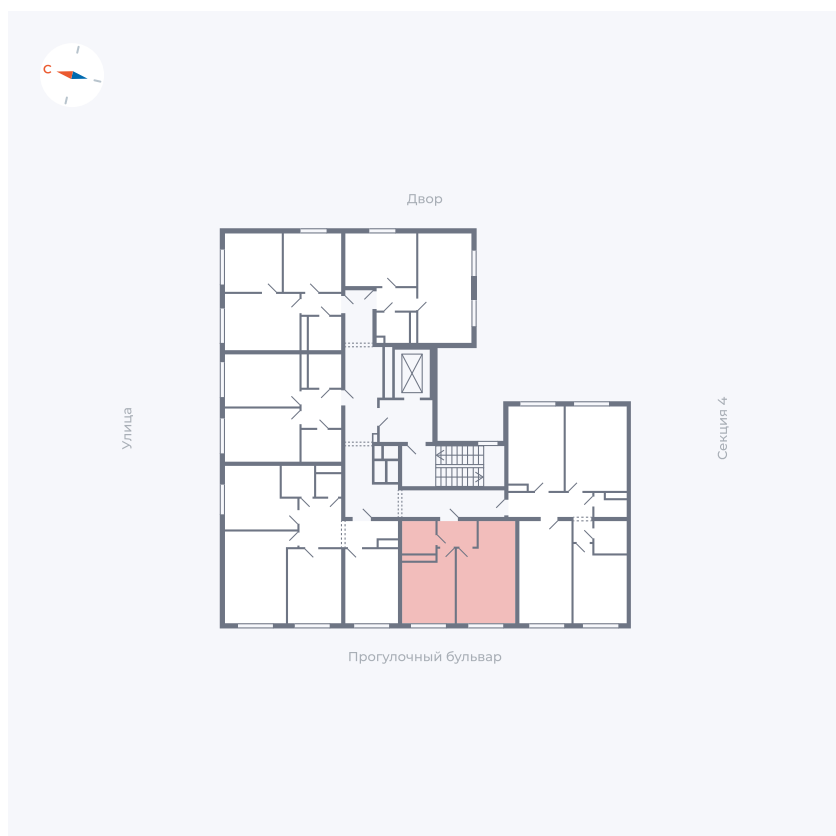

На этаже

Для заметок

Дата генерации: 06.04.2026