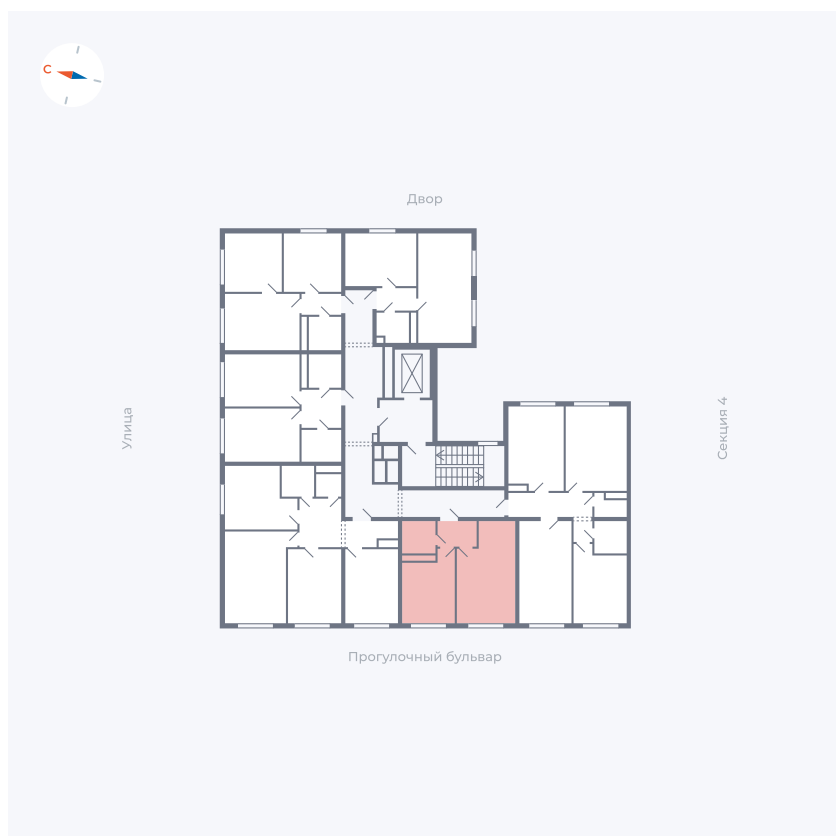

На этаже

Для заметок

Дата генерации: 18.12.2024