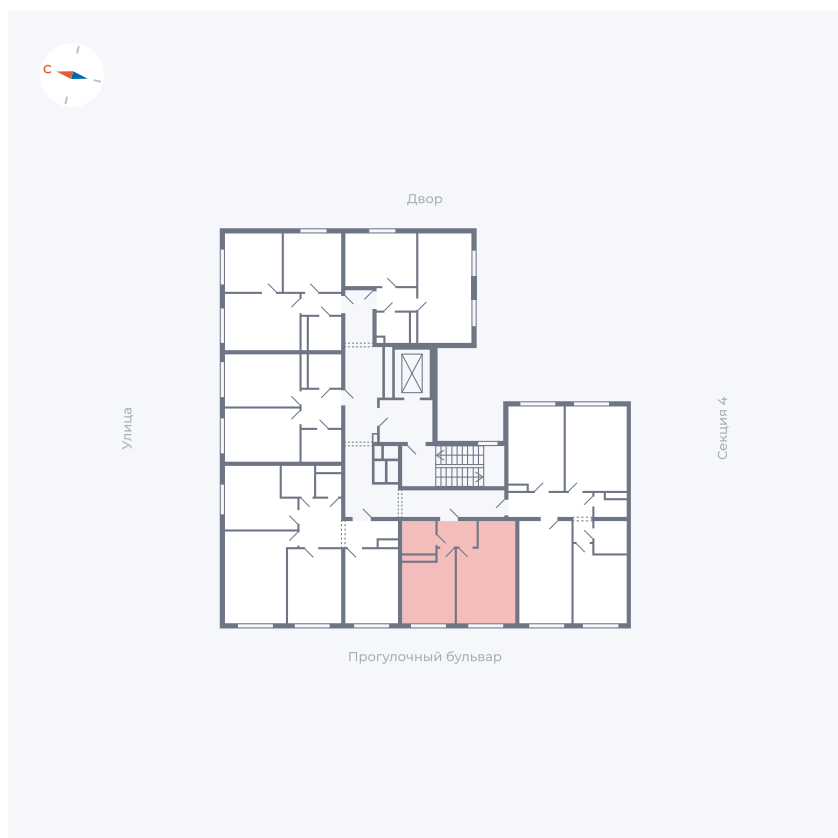

На этаже

Для заметок

Дата генерации: 16.10.2024