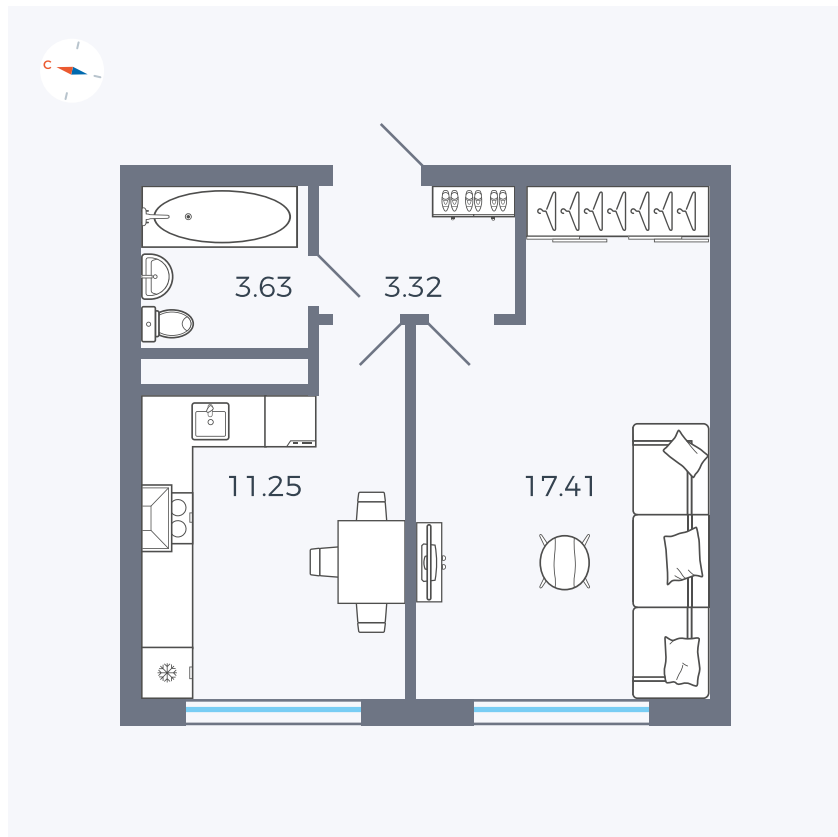

Планировка Тип 135з

# Квартира 332

Квартал 1.2 / Дом 2 / Секция 5 / Этаж 9

Комнат	1
Площадь	35.61 м <sup>2</sup>
Срок сдачи	I кв. 2027
Вид из окна	Бульвар