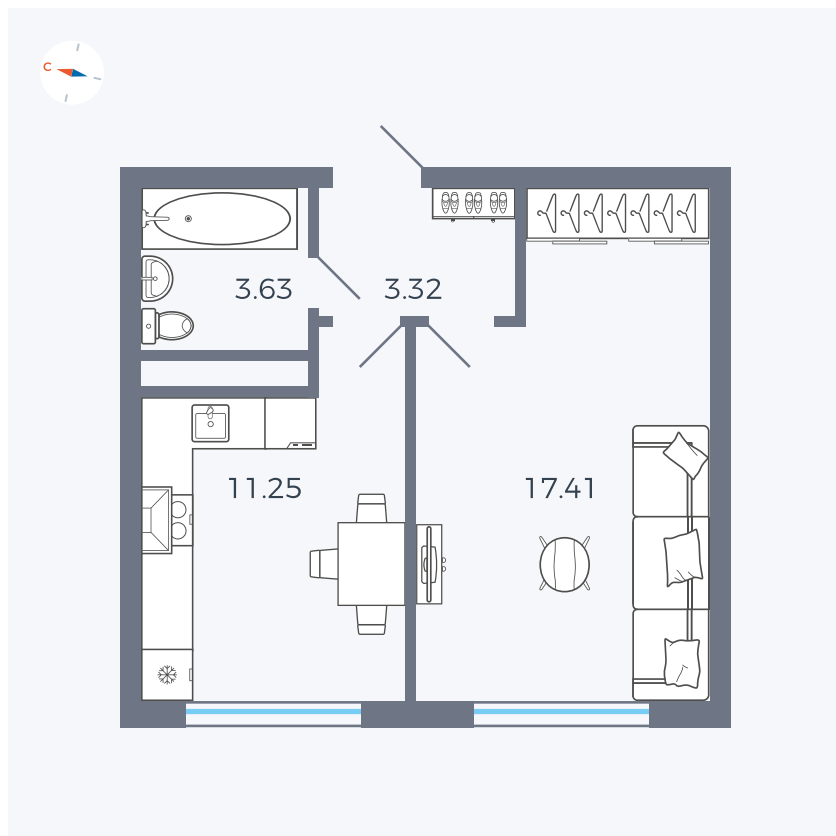

Планировка Тип 135з

Квартира 332

Квартал 1.2 / Дом 2 / Секция 5 / Этаж 9

Комнат	1
Площадь	35.61 м ²
Срок сдачи	I кв. 2027
Вид из окна	Бульвар

Отделка

Цена:

0 Р

Вы можете забронировать эту квартиру, или получить консультацию позвонив по номеру