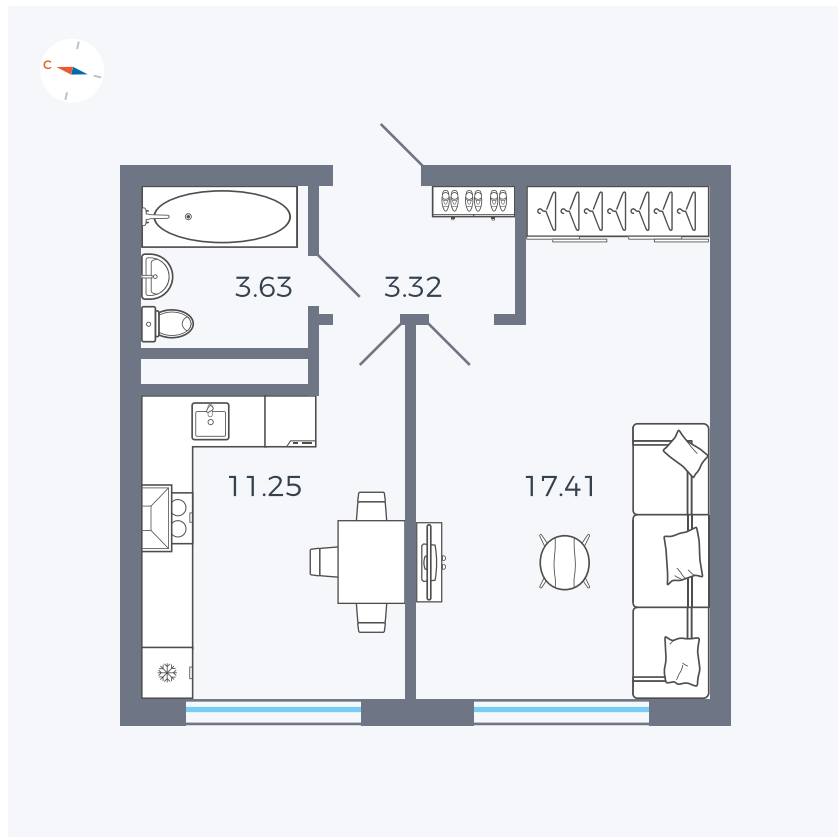

Планировка Тип 135з

# Квартира 332

Квартал 1.2 / Дом 2 / Секция 5 / Этаж 9

|             |                      |
|-------------|----------------------|
| Комнат      | 1                    |
| Площадь     | 35.61 м <sup>2</sup> |
| Срок сдачи  | I кв. 2027           |
| Вид из окна | Бульвар              |