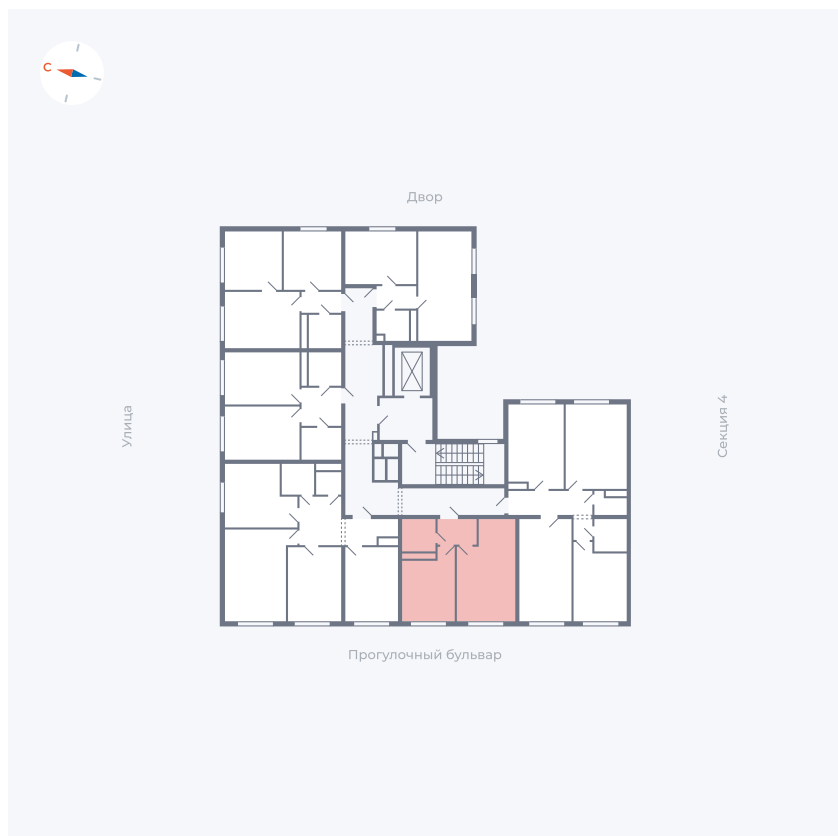

На этаже

Для заметок

Дата генерации: 30.06.2026