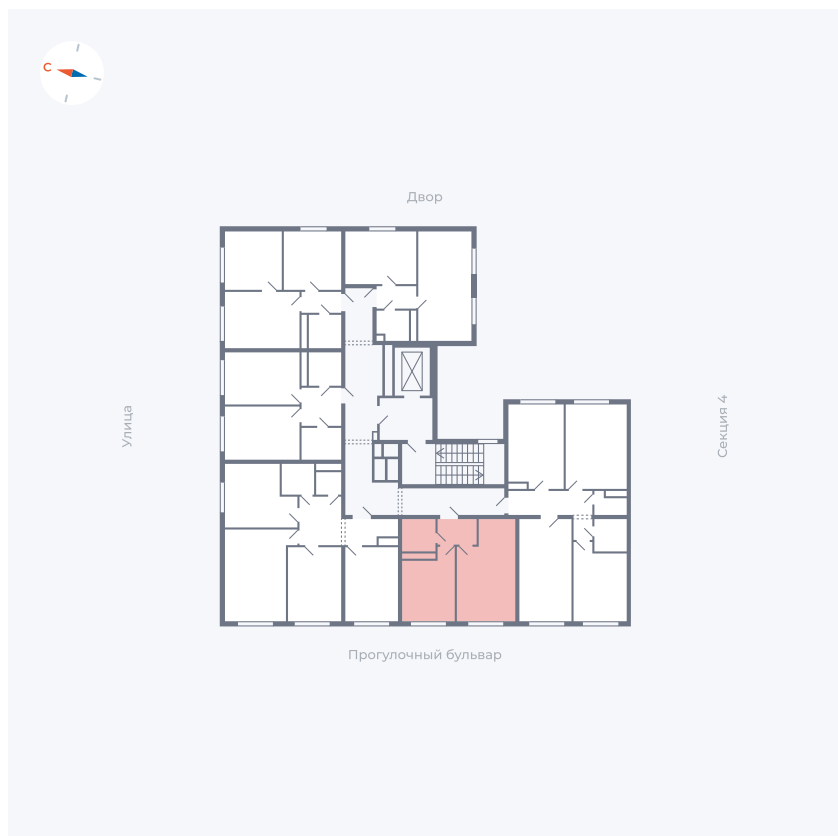

Планировка Тип 135з

# Квартира 332

Квартал 1.2 / Дом 2 / Секция 5 / Этаж 9

|             |                      |
|-------------|----------------------|
| Комнат      | 1                    |
| Площадь     | 35.61 м <sup>2</sup> |
| Срок сдачи  | I кв. 2027           |
| Вид из окна | Бульвар              |

## На этаже