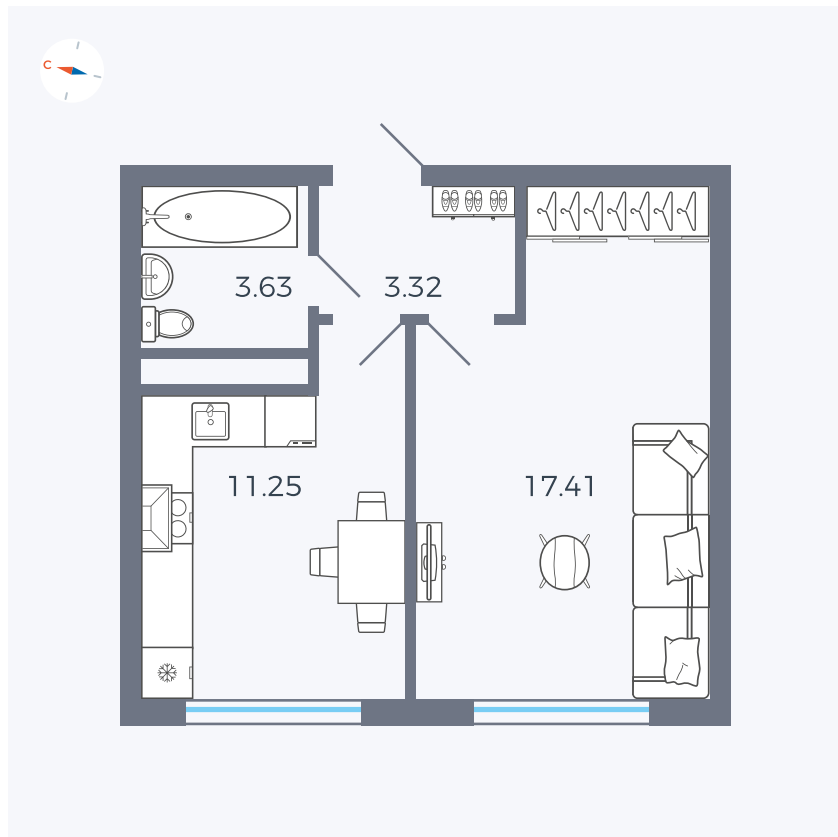

Планировка Тип 135з

Квартира 332

Квартал 1.2 / Дом 2 / Секция 5 / Этаж 9

Комнат	1
Площадь	35.61 м ²
Срок сдачи	I кв. 2027
Вид из окна	Бульвар

Отделка

Цена:

0 Р

Вы можете забронировать эту квартиру, или получить консультацию позвонив по номеру