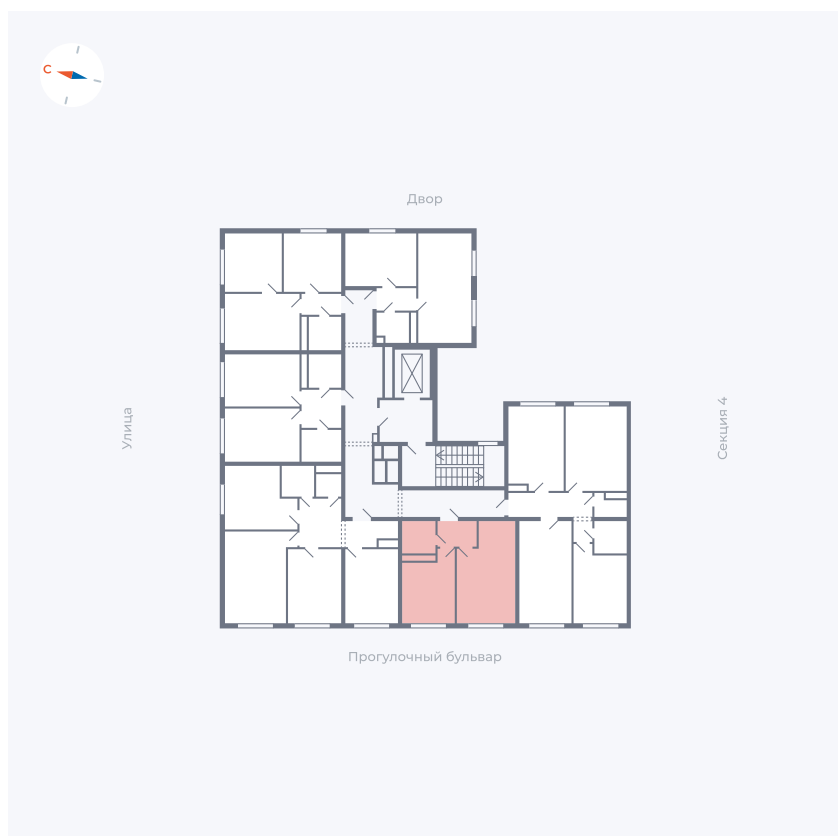

На этаже

Для заметок

Дата генерации: 18.12.2024