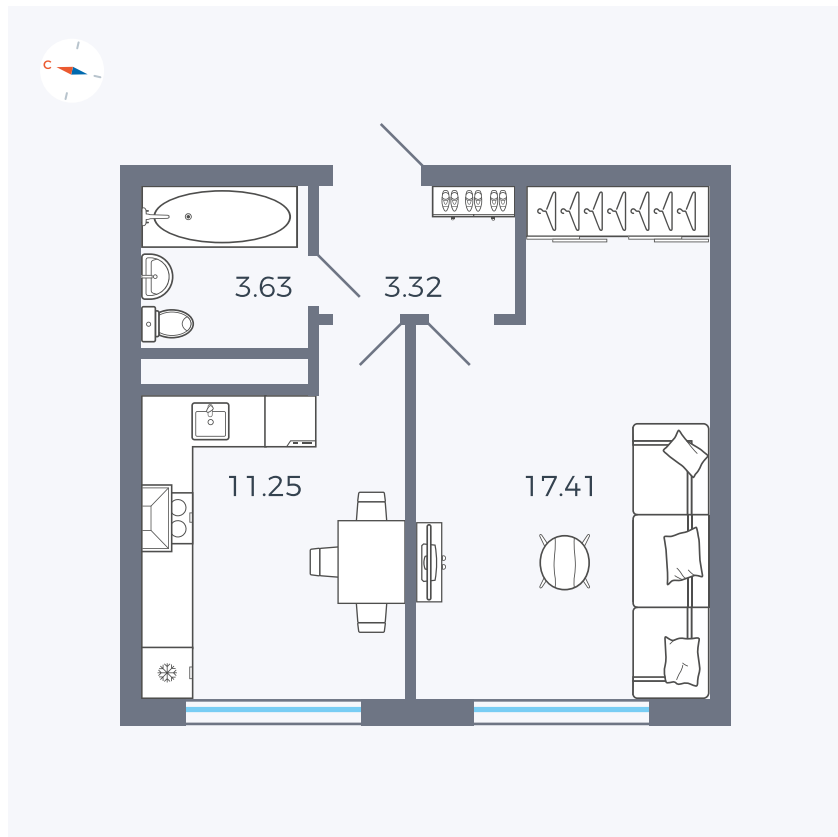

Планировка Тип 135з

Квартира 332

Квартал 1.2 / Дом 2 / Секция 5 / Этаж 9

Комнат	1
Площадь	35.61 м ²
Срок сдачи	I кв. 2027
Вид из окна	Бульвар

Отделка

Цена:

0 ₪

Вы можете забронировать эту квартиру, или получить консультацию позвонив по номеру