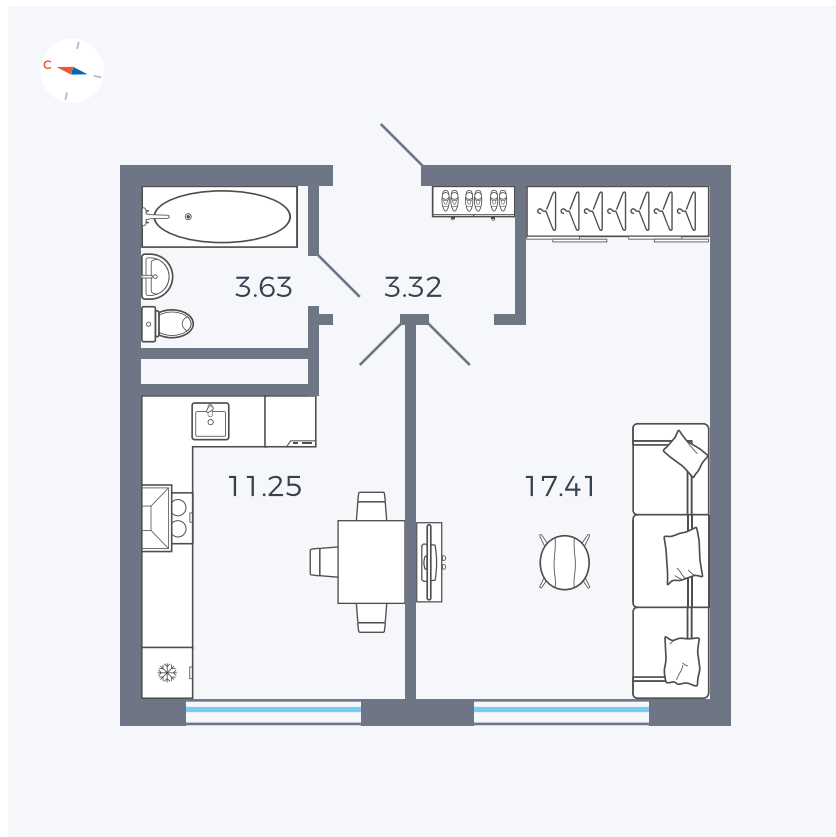

Планировка Тип 135з

Квартира 332

Квартал 1.2 / Дом 2 / Секция 5 / Этаж 9

Комнат	1
Площадь	35.61 м ²
Срок сдачи	I кв. 2027
Вид из окна	Бульвар

Отделка

Цена: **0 Р**

Вы можете забронировать эту квартиру, или получить консультацию позвонив по номеру