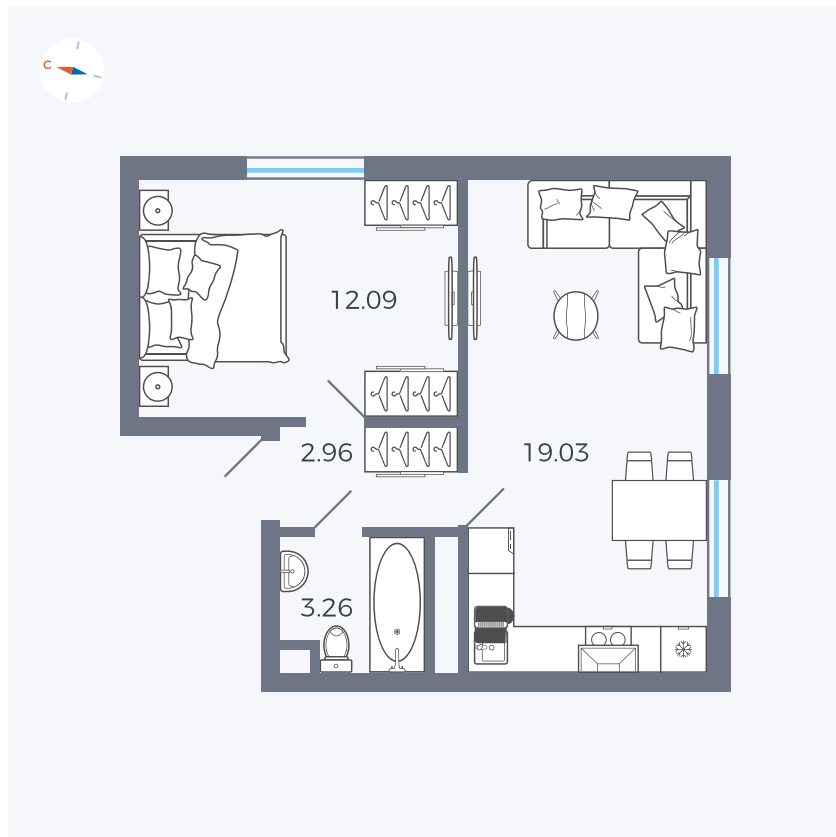

Планировка Тип 127

Квартира 330

Квартал 1.2 / Дом 2 / Секция 5 / Этаж 8

Комнат Евро 2

Площадь 37.34 м²

Срок сдачи I кв. 2027

Вид из окна Двор и улица

Отделка