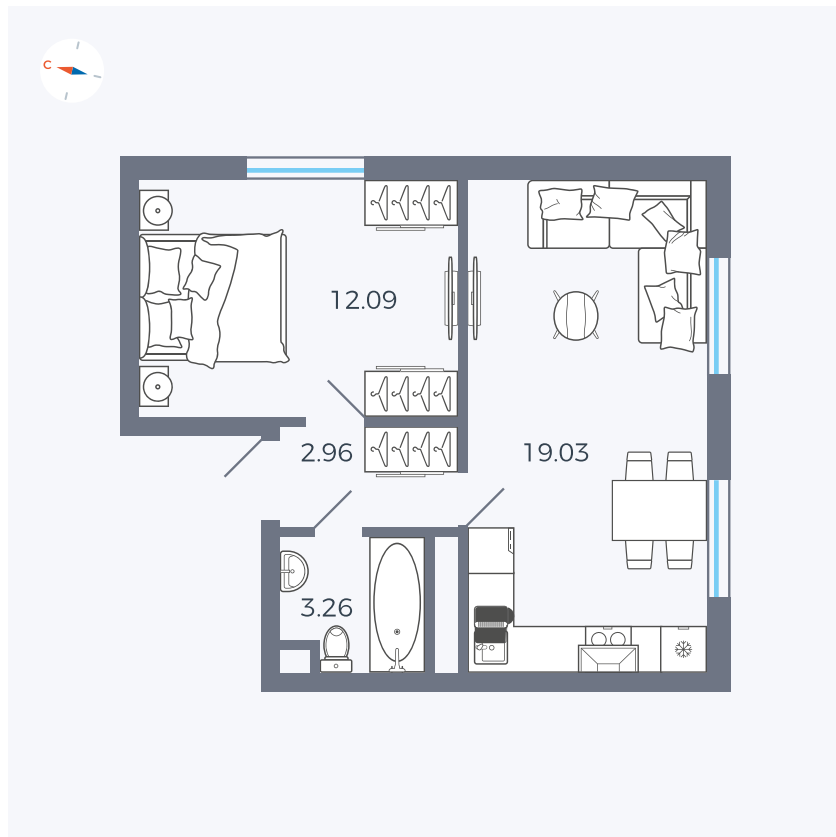

Планировка Тип 127

Квартира 330

Квартал 1.2 / Дом 2 / Секция 5 / Этаж 8

Комнат	Евро 2
Площадь	37.34 м ²
Срок сдачи	I кв. 2027
Вид из окна	Двор и улица

Отделка

Цена: **0 Р**

Вы можете забронировать эту квартиру, или получить консультацию позвонив по номеру