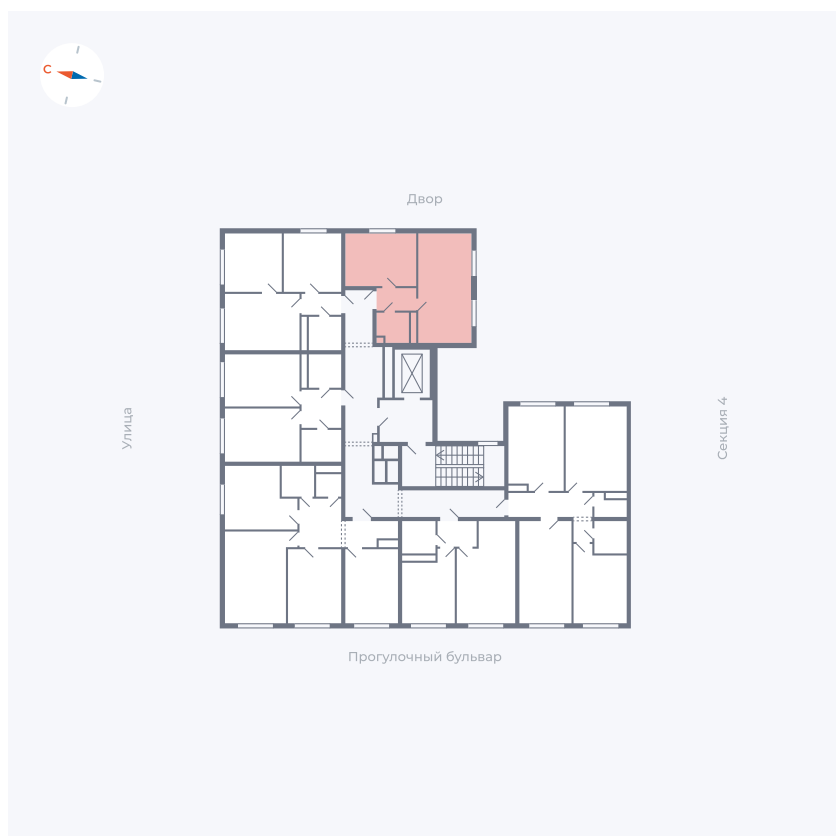

На этаже

Для заметок

Дата генерации: 24.11.2024