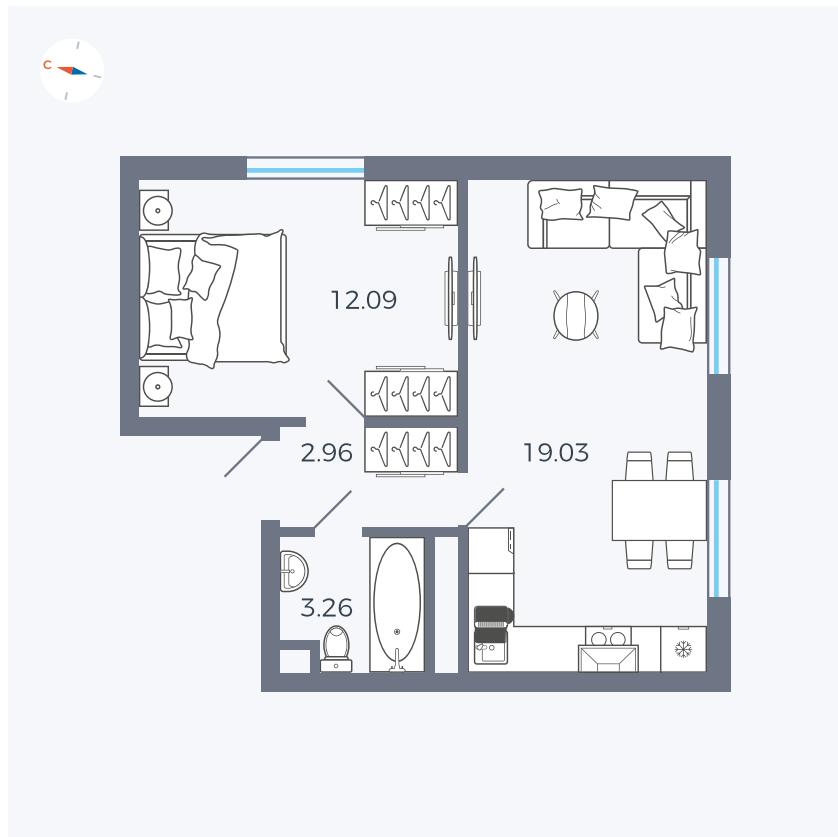

Планировка Тип 127

Квартира 330

Квартал 1.2 / Дом 2 / Секция 5 / Этаж 8

Комнат	Евро 2
Площадь	37.34 м ²
Срок сдачи	I кв. 2027
Вид из окна	Двор и улица

Отделка

Цена: **0 ₪**

Вы можете забронировать эту квартиру, или получить консультацию позвонив по номеру