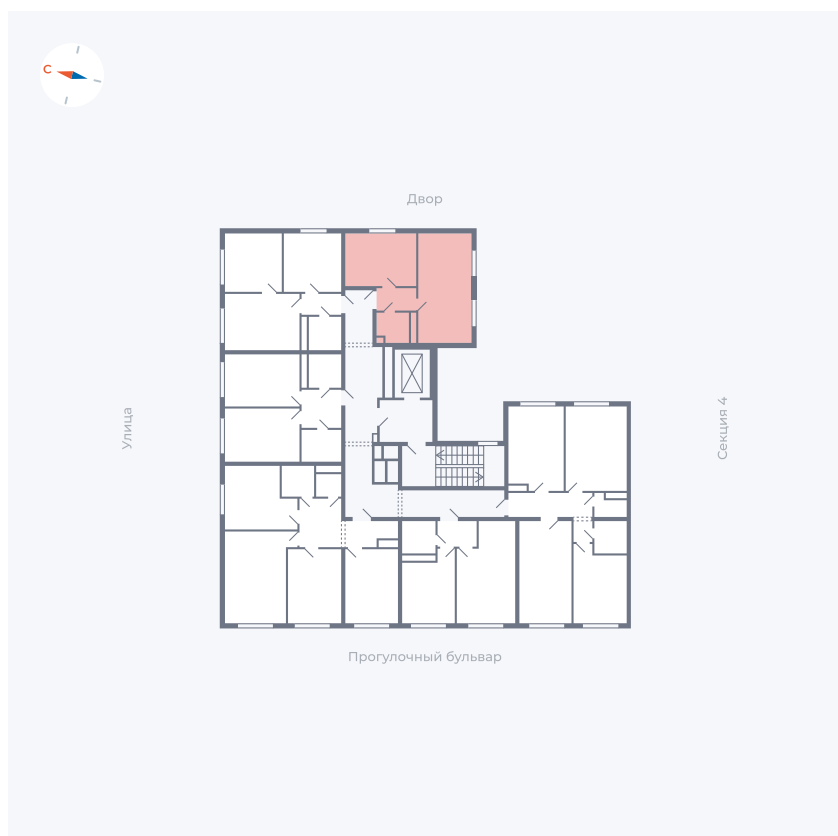

На этаже

Для заметок

Дата генерации: 24.11.2024