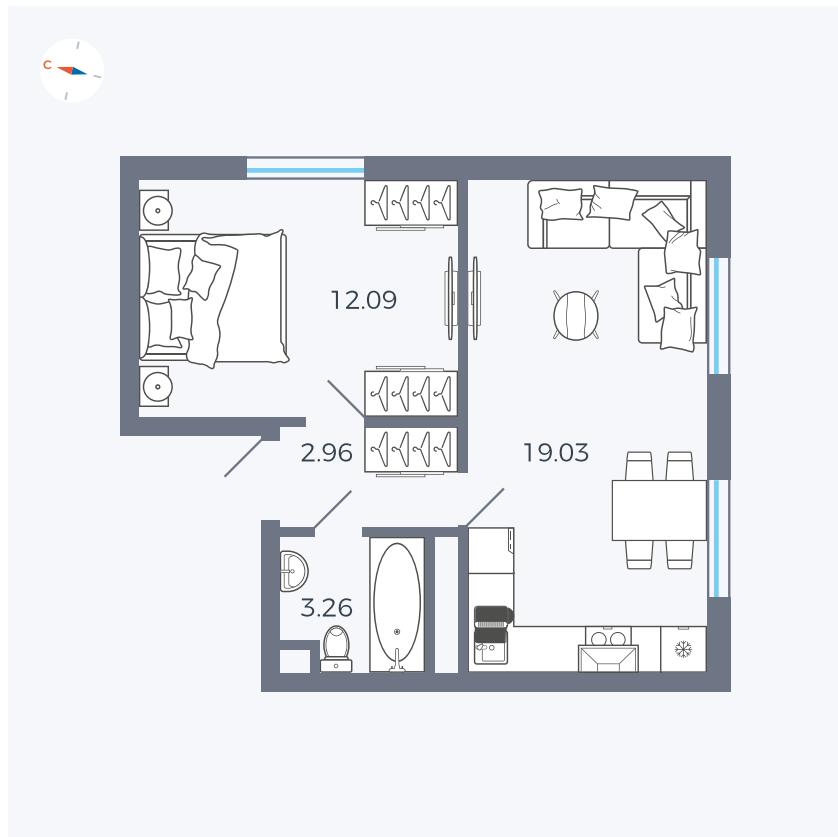

Планировка Тип 127

Квартира 330

Квартал 1.2 / Дом 2 / Секция 5 / Этаж 8

Комнат	Евро 2
Площадь	37.34 м ²
Срок сдачи	I кв. 2027
Вид из окна	Двор и улица

Отделка

Цена:

0 ₺

Вы можете забронировать эту квартиру, или получить консультацию позвонив по номеру