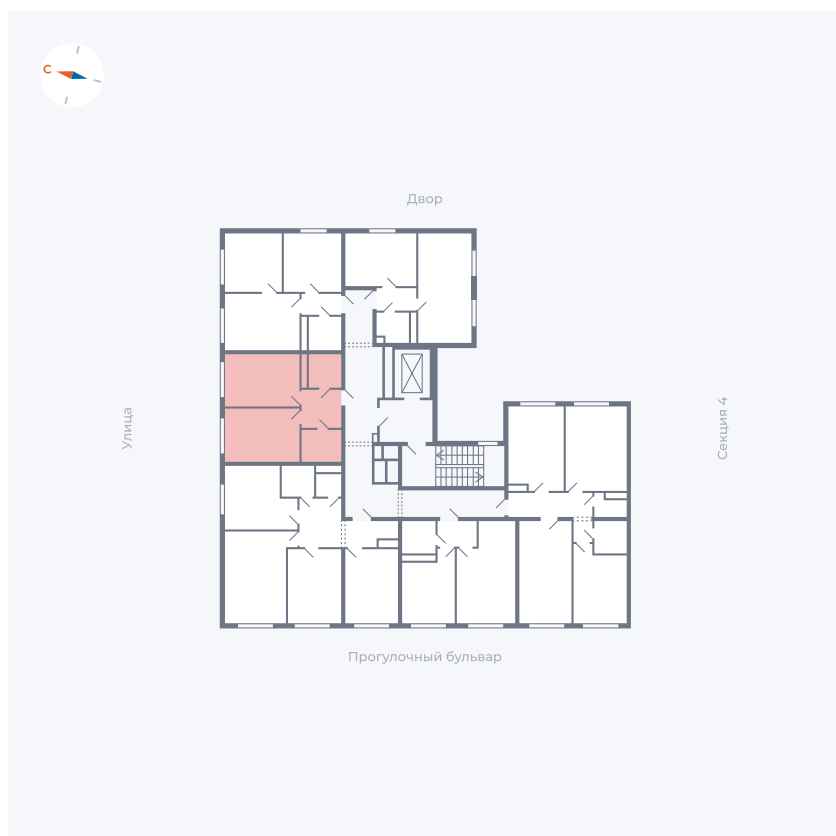

# Квартира 328

Квартал 1.2 / Дом 2 / Секция 5 / Этаж 8

Комнат	1
Площадь	38.55 м <sup>2</sup>
Срок сдачи	I кв. 2027
Вид из окна	Улица

## На этаже