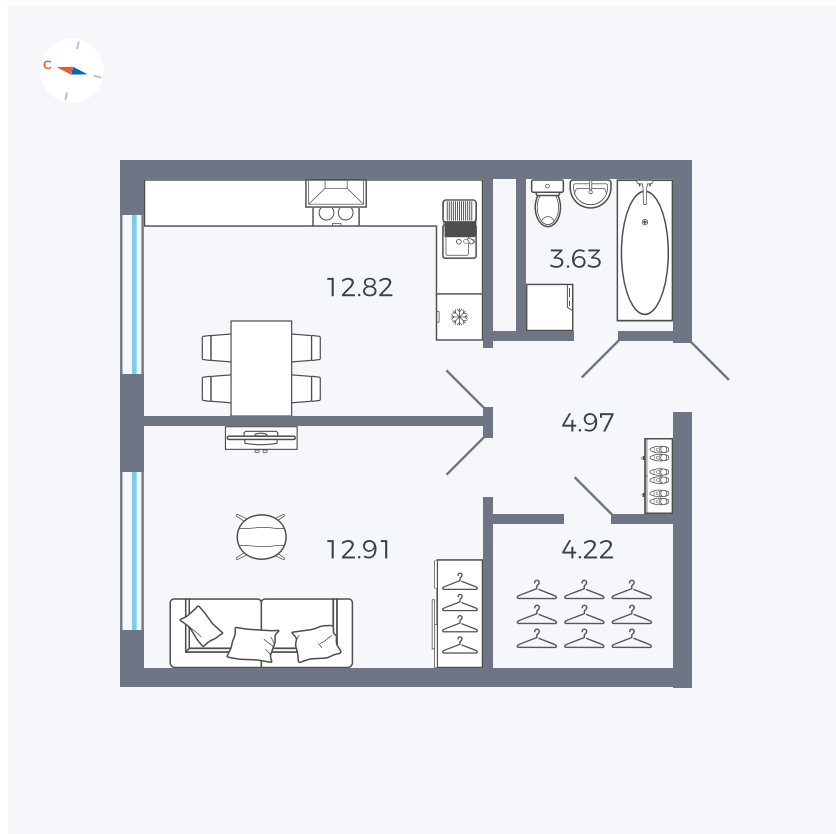

Планировка Тип 142

Квартира 328

Квартал 1.2 / Дом 2 / Секция 5 / Этаж 8

Комнат	1
Площадь	38.55 м ²
Срок сдачи	I кв. 2027
Вид из окна	Улица

Отделка

Цена:

0 ₪

Вы можете забронировать эту квартиру, или получить консультацию позвонив по номеру