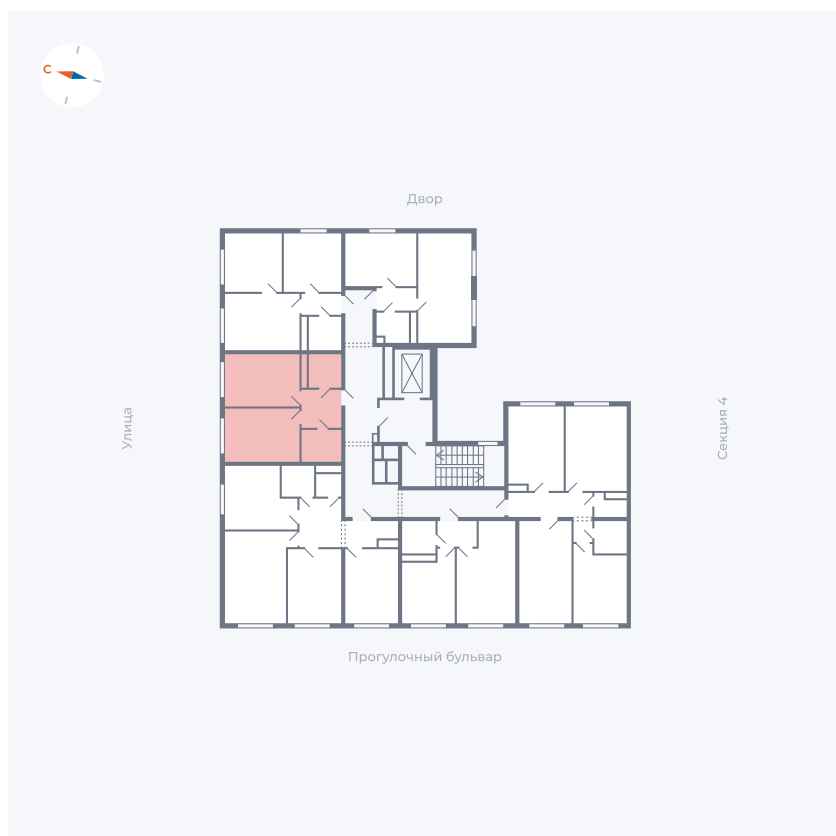

На этаже

Для заметок

Дата генерации: 23.02.2025