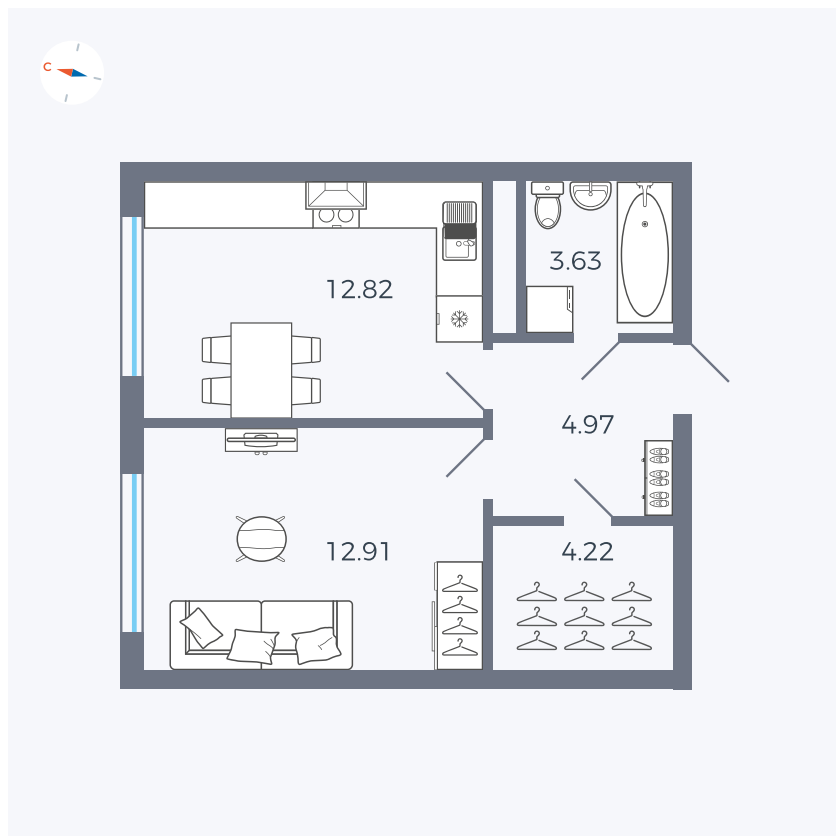

Планировка Тип 142

# Квартира 328

Квартал 1.2 / Дом 2 / Секция 5 / Этаж 8

Комнат	1
Площадь	38.55 м <sup>2</sup>
Срок сдачи	I кв. 2027
Вид из окна	Улица