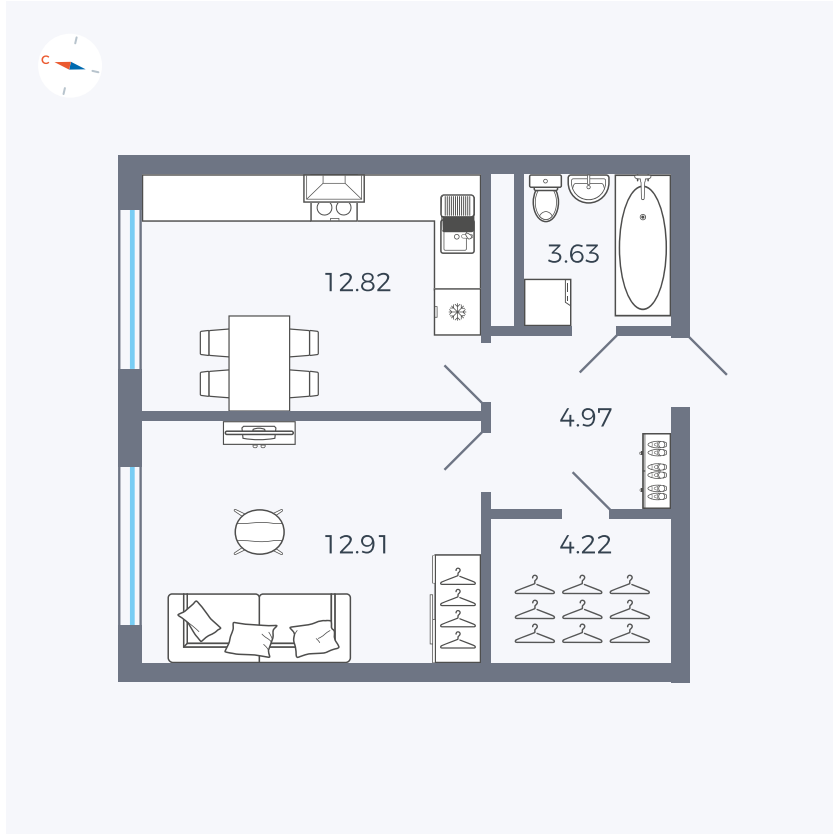

Планировка Тип 142

Квартира 328

Квартал 1.2 / Дом 2 / Секция 5 / Этаж 8

Комнат 1

Площадь 38.55 м²

Срок сдачи I кв. 2027

Вид из окна Улица

Отделка