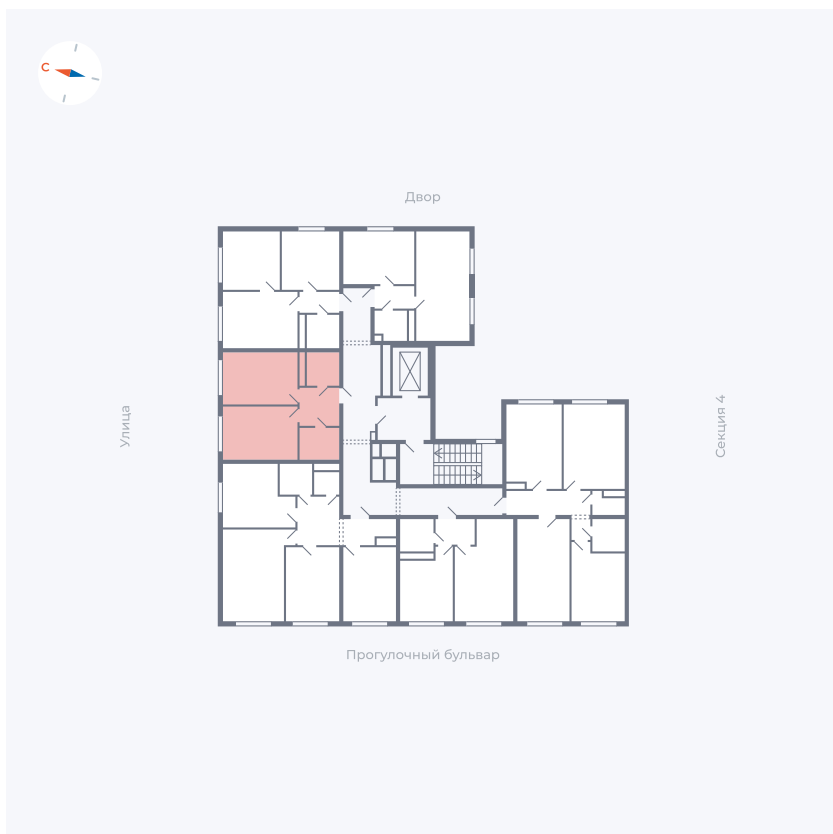

На этаже

Для заметок

Дата генерации: 24.11.2024