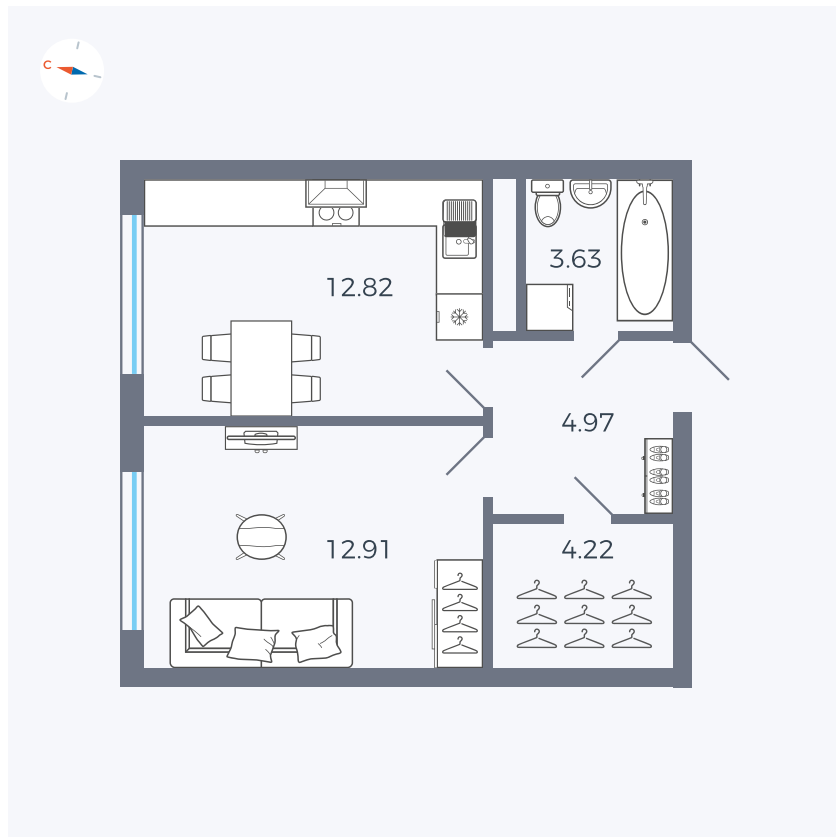

Планировка Тип 142

Квартира 328

Квартал 1.2 / Дом 2 / Секция 5 / Этаж 8

Комнат 1

Площадь 38.55 м²

Срок сдачи I кв. 2027

Вид из окна Улица

Отделка