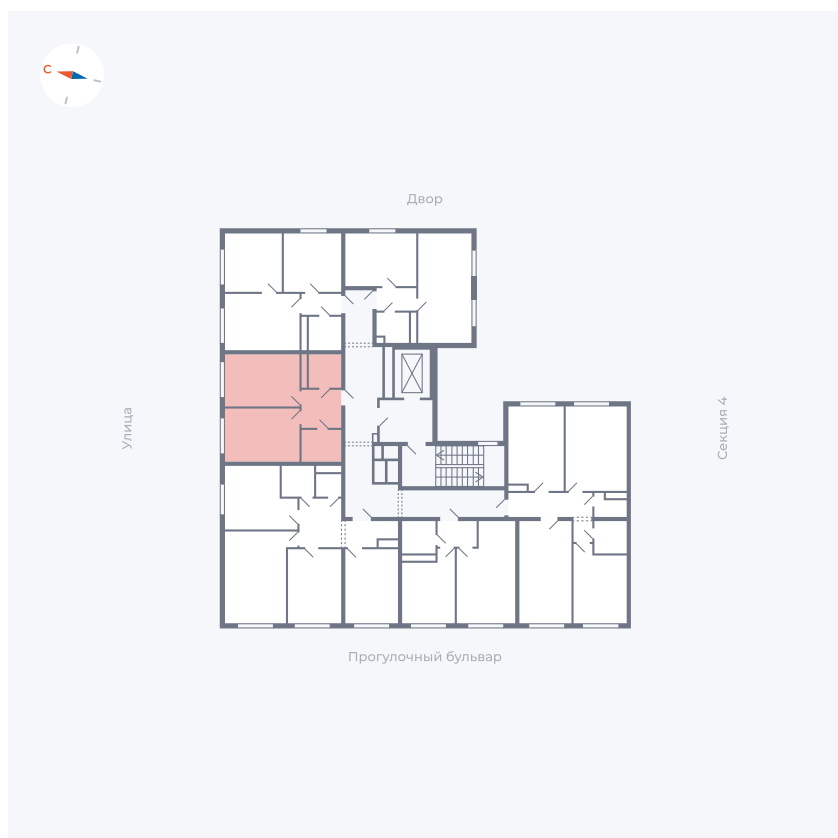

На этаже

Для заметок

Дата генерации: 23.01.2025