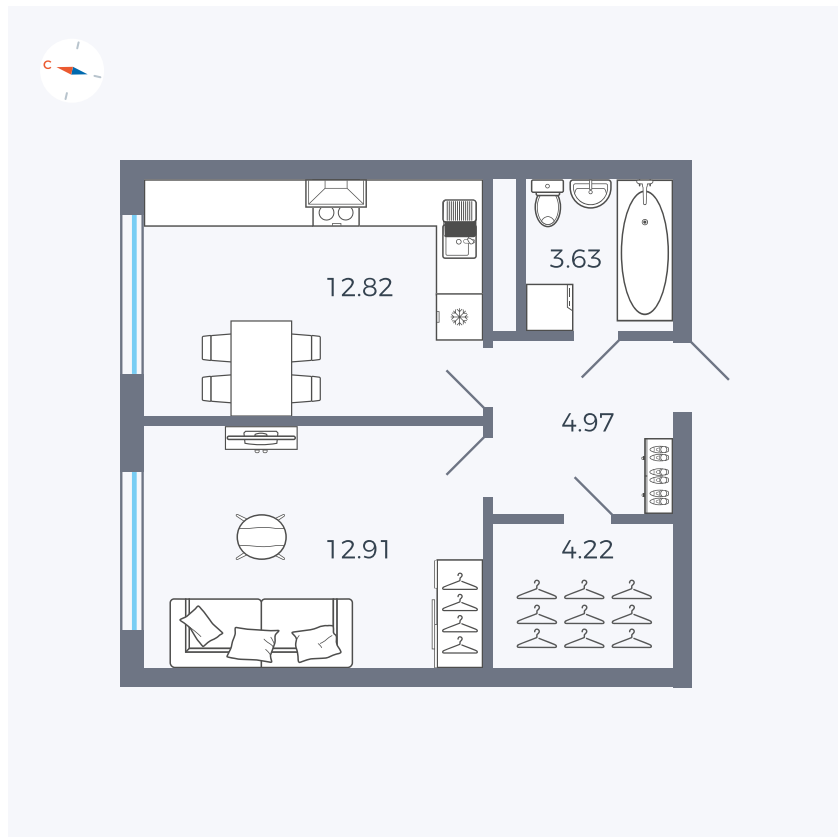

Планировка Тип 142

Квартира 328

Квартал 1.2 / Дом 2 / Секция 5 / Этаж 8

Комнат	1
Площадь	38.55 м ²
Срок сдачи	I кв. 2027
Вид из окна	Улица

Отделка

Цена: **0 Р**

Вы можете забронировать эту квартиру, или получить консультацию позвонив по номеру