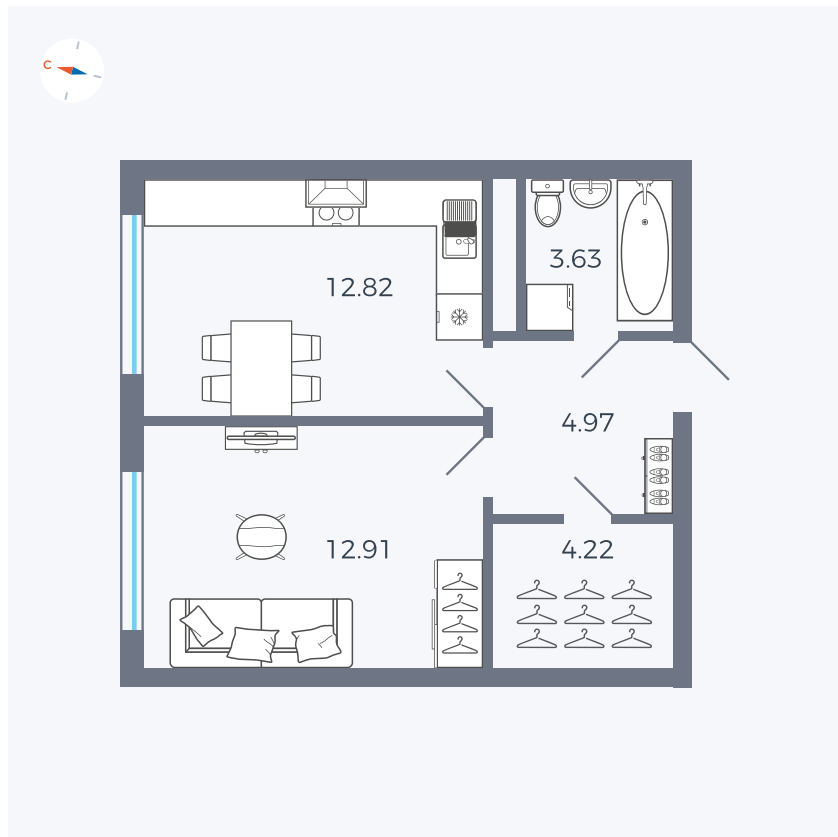

Планировка Тип 142

Квартира 328

Квартал 1.2 / Дом 2 / Секция 5 / Этаж 8

Комнат 1

Площадь 38.55 м²

Срок сдачи I кв. 2027

Вид из окна Улица

Отделка