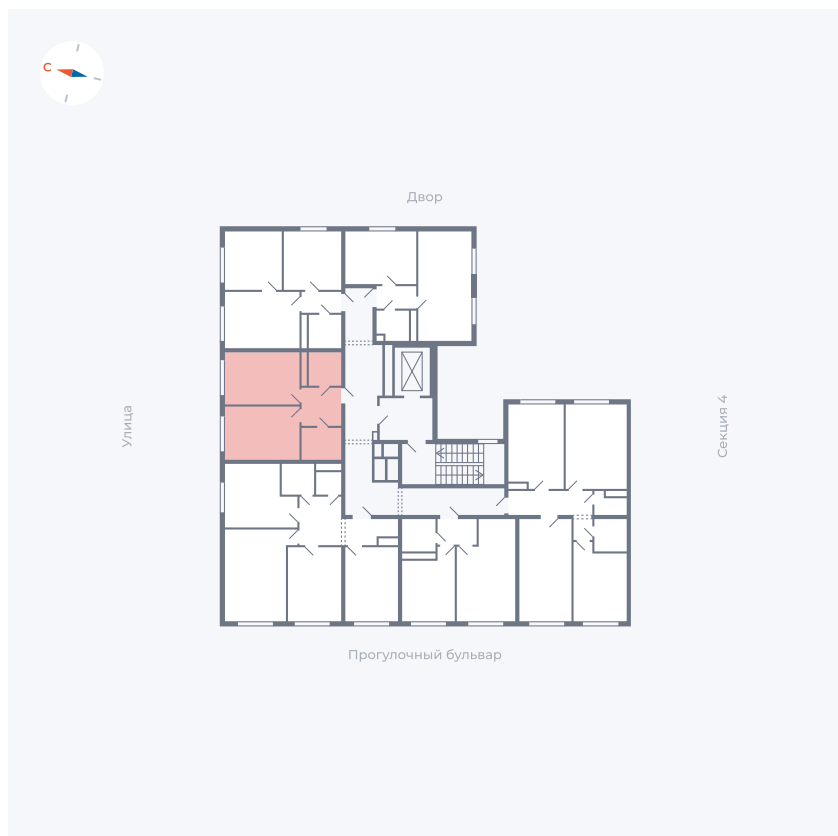

На этаже

Для заметок

Дата генерации: 16.10.2024