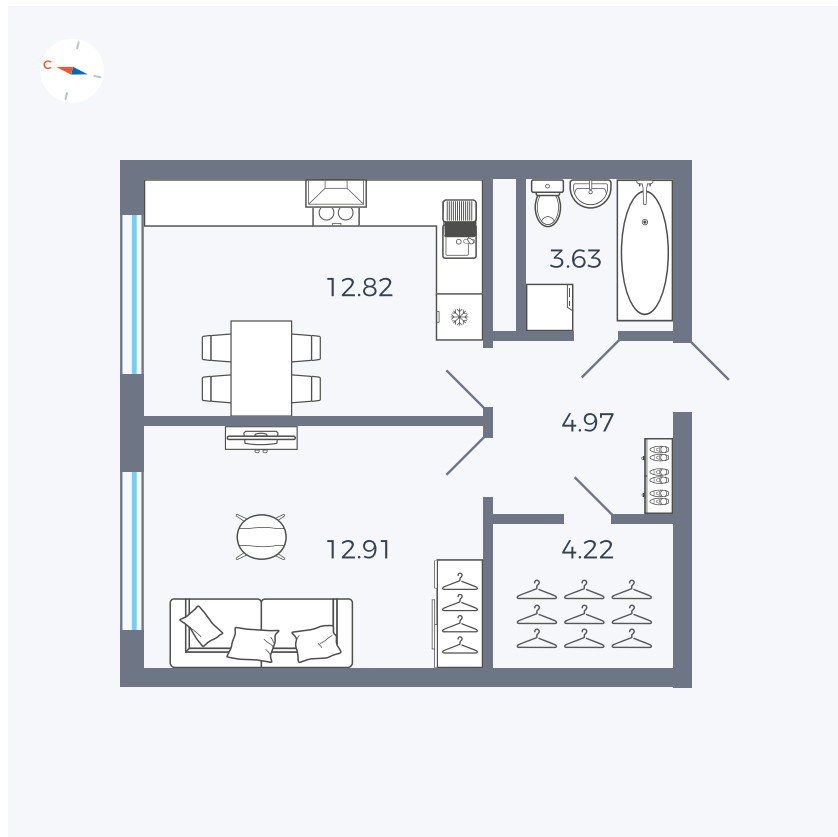

Планировка Тип 142

Квартира 328

Квартал 1.2 / Дом 2 / Секция 5 / Этаж 8

Комнат	1
Площадь	38.55 м ²
Срок сдачи	I кв. 2027
Вид из окна	Улица

Отделка

Цена:

0 Р

Вы можете забронировать эту квартиру, или получить консультацию позвонив по номеру