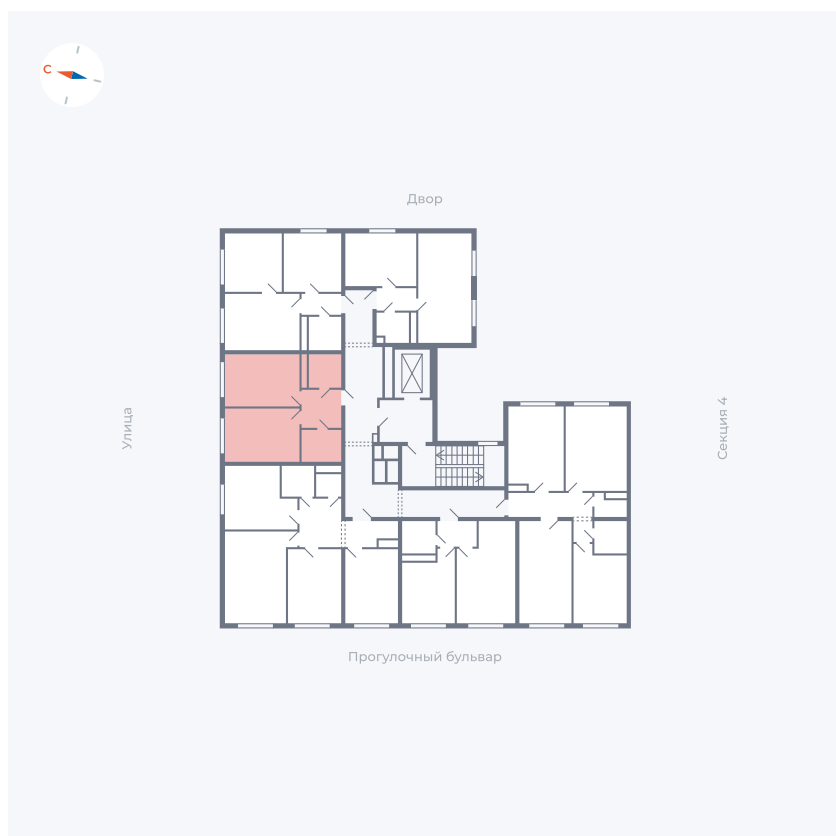

На этаже

Для заметок

Дата генерации: 25.11.2024