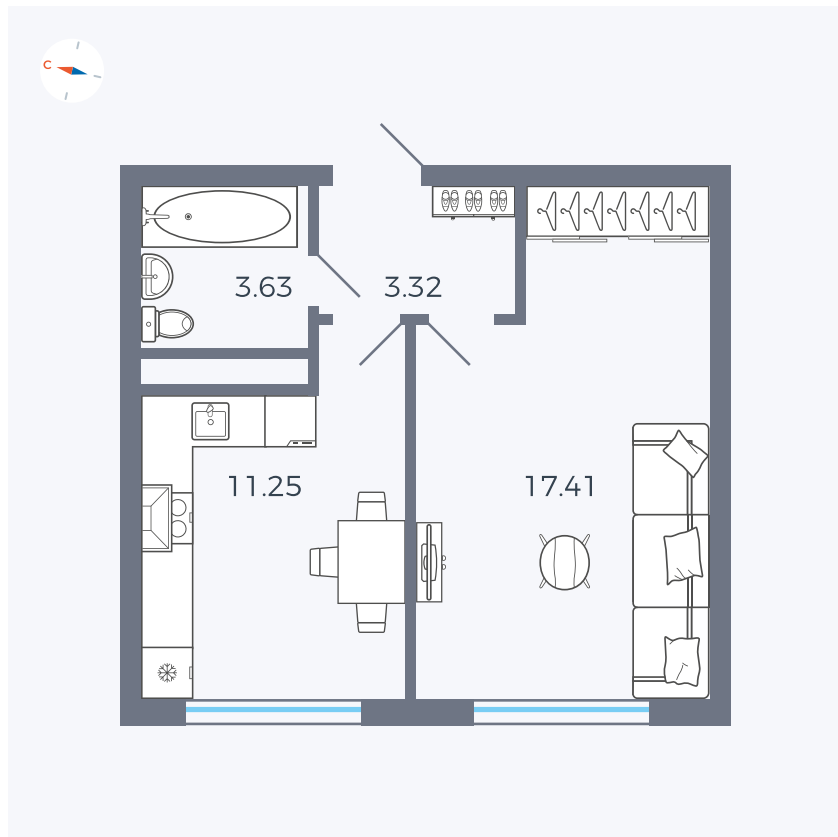

Планировка Тип 135з

Квартира 326

Квартал 1.2 / Дом 2 / Секция 5 / Этаж 8

Комнат	1
Площадь	35.61 м ²
Срок сдачи	I кв. 2027
Вид из окна	Бульвар

Отделка

Цена:

0 ₪

Вы можете забронировать эту квартиру, или получить консультацию позвонив по номеру