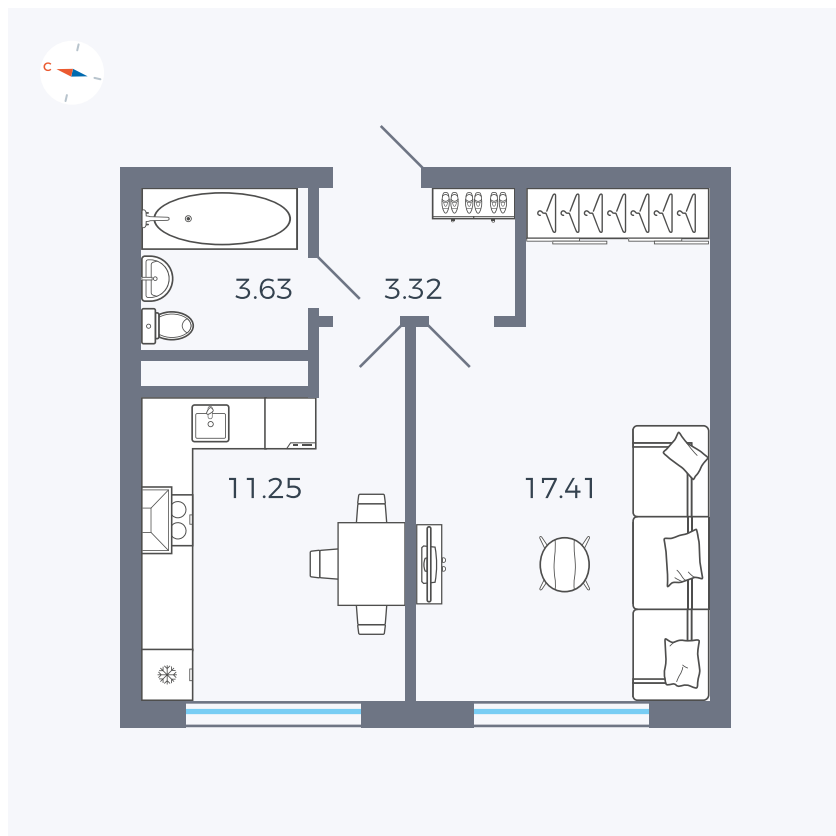

Планировка Тип 135з

# Квартира 326

Квартал 1.2 / Дом 2 / Секция 5 / Этаж 8

Комнат	1
Площадь	35.61 м <sup>2</sup>
Срок сдачи	I кв. 2027
Вид из окна	Бульвар