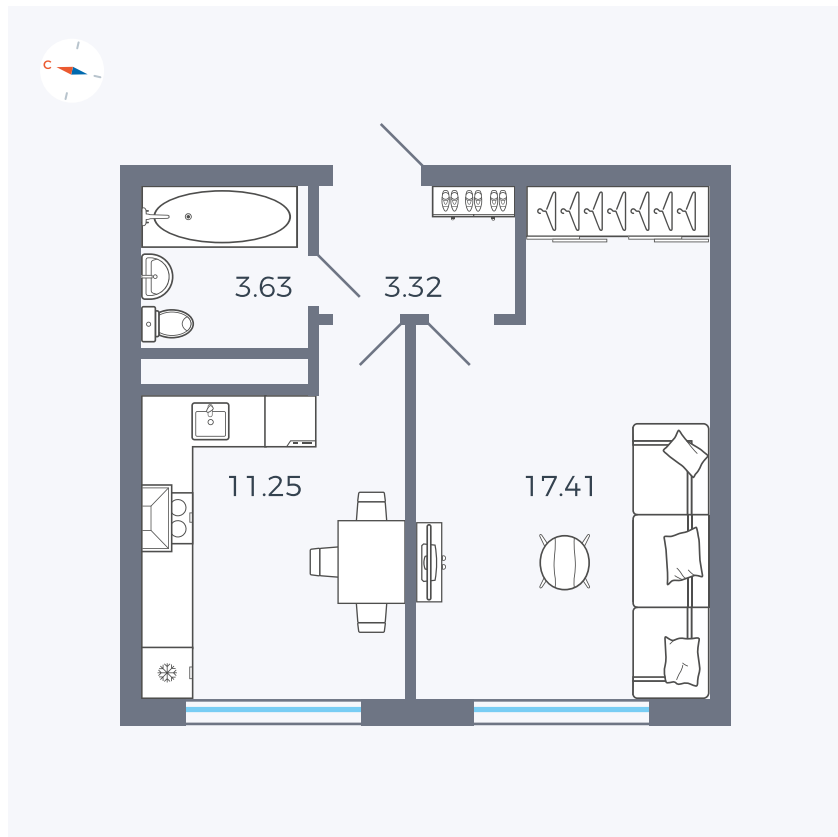

Планировка Тип 135з

Квартира 326

Квартал 1.2 / Дом 2 / Секция 5 / Этаж 8

Комнат	1
Площадь	35.61 м ²
Срок сдачи	I кв. 2027
Вид из окна	Бульвар

Отделка

Цена:

0 ₺

Вы можете забронировать эту квартиру, или получить консультацию позвонив по номеру