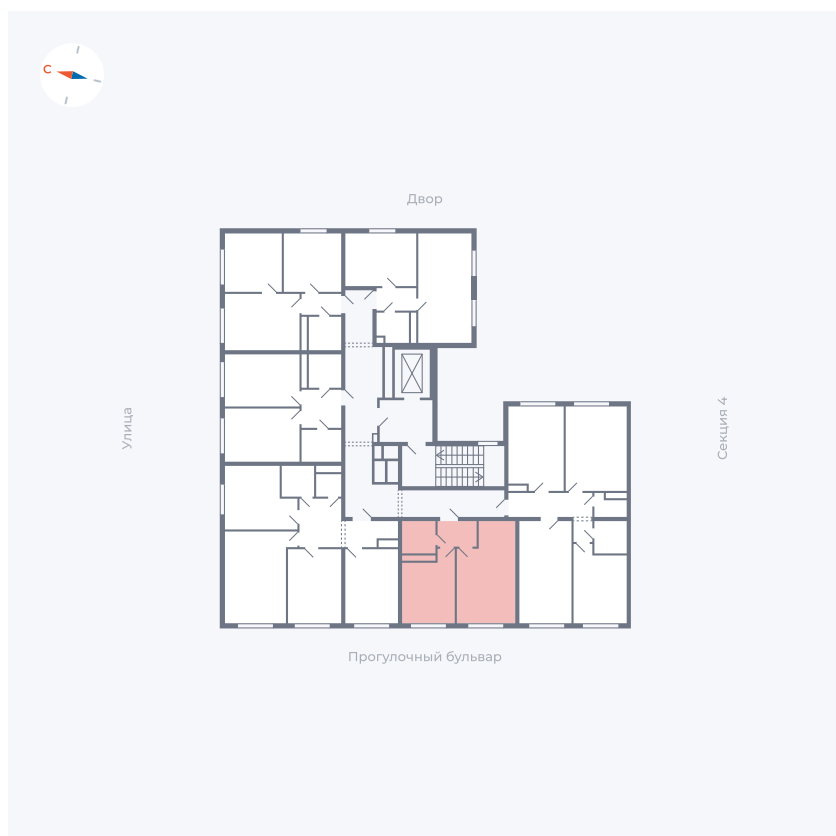

Планировка Тип 135з

# Квартира 326

Квартал 1.2 / Дом 2 / Секция 5 / Этаж 8

Комнат	1
Площадь	35.61 м <sup>2</sup>
Срок сдачи	I кв. 2027
Вид из окна	Бульвар

## На этаже