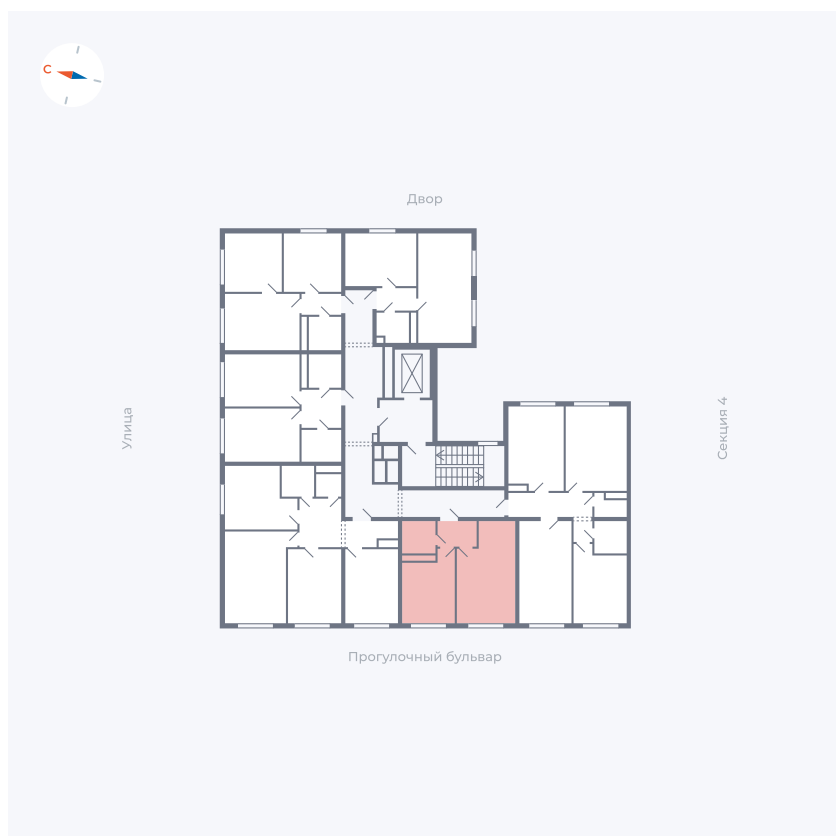

На этаже

Для заметок

Дата генерации: 22.11.2024