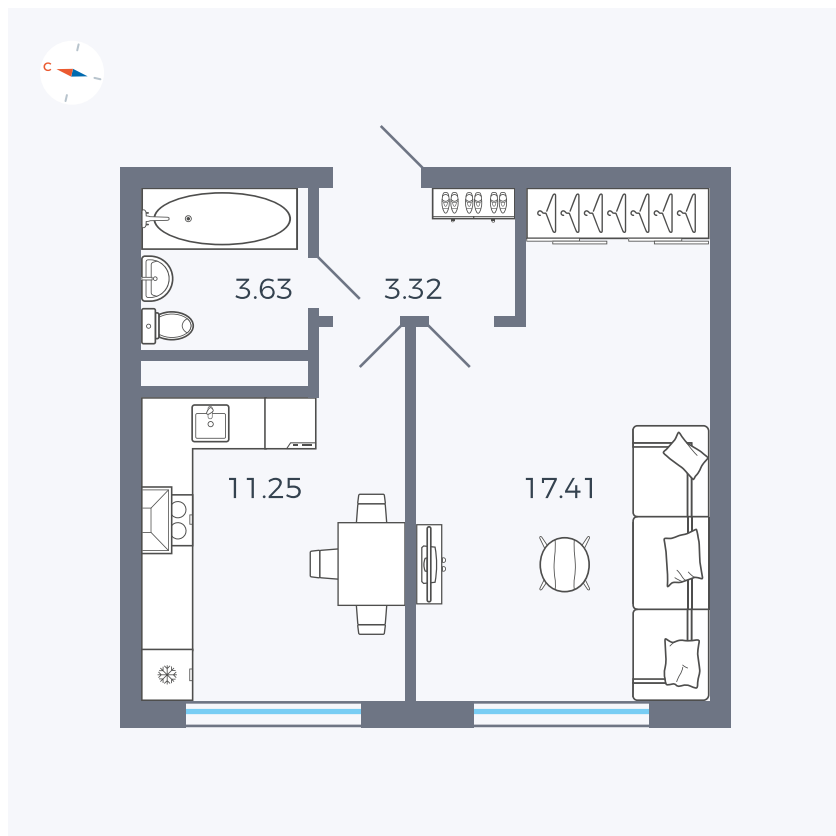

Планировка Тип 135з

Квартира 326

Квартал 1.2 / Дом 2 / Секция 5 / Этаж 8

Комнат	1
Площадь	35.61 м ²
Срок сдачи	I кв. 2027
Вид из окна	Бульвар

Отделка

Цена:

0 ₪

Вы можете забронировать эту квартиру, или получить консультацию позвонив по номеру