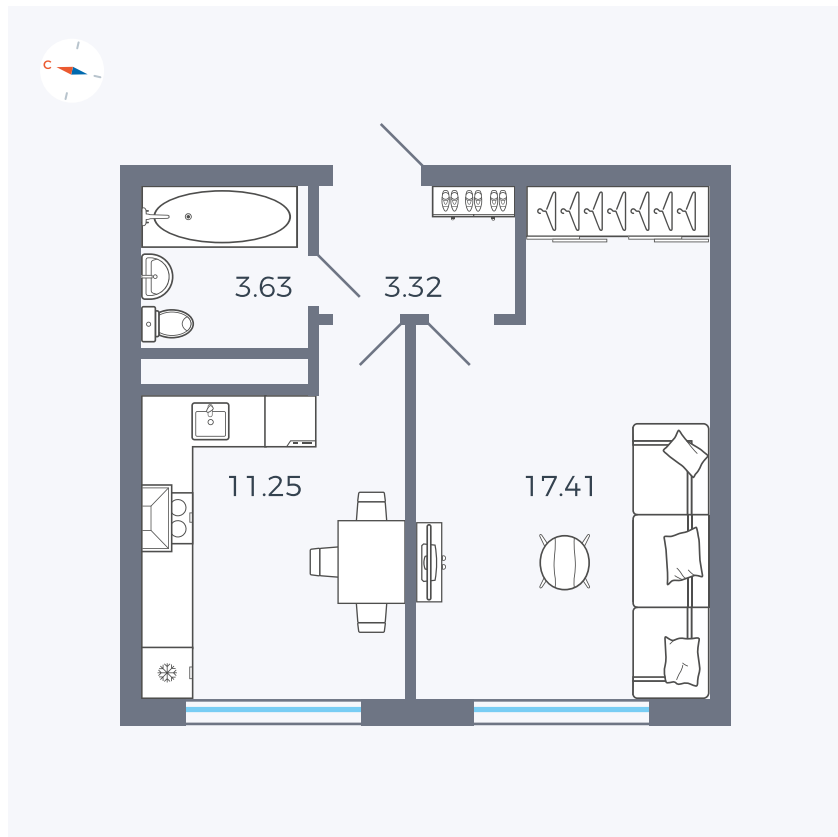

Планировка Тип 135з

Квартира 326

Квартал 1.2 / Дом 2 / Секция 5 / Этаж 8

Комнат	1
Площадь	35.61 м ²
Срок сдачи	I кв. 2027
Вид из окна	Бульвар

Отделка

Цена:

0 Р

Вы можете забронировать эту квартиру, или получить консультацию позвонив по номеру