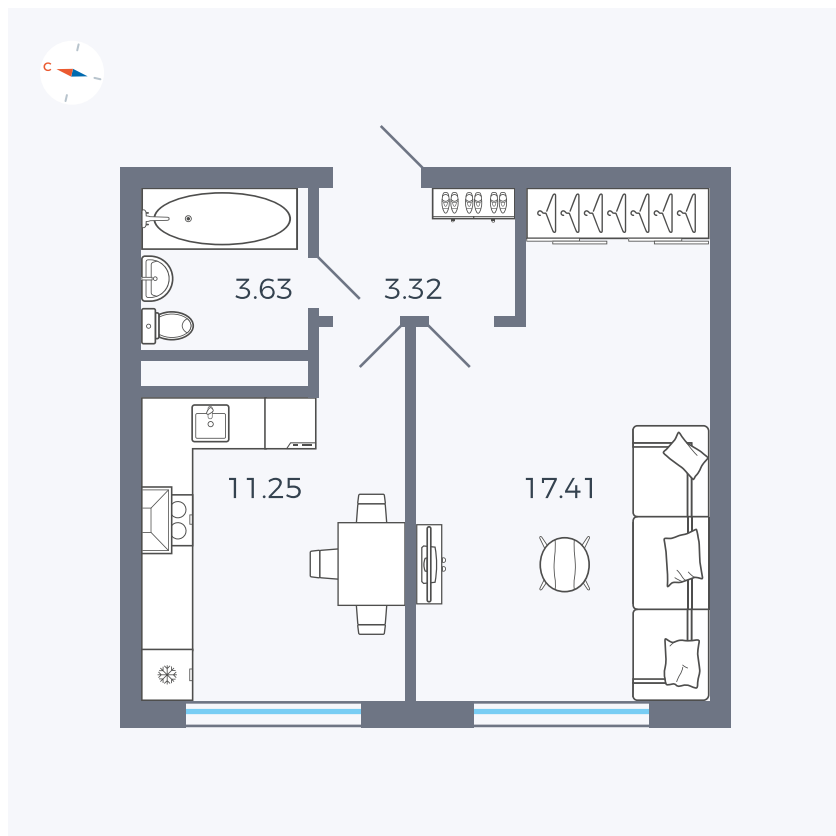

Планировка Тип 135з

Квартира 326

Квартал 1.2 / Дом 2 / Секция 5 / Этаж 8

Комнат	1
Площадь	35.61 м ²
Срок сдачи	I кв. 2027
Вид из окна	Бульвар

Отделка

Цена:

0 ₺

Вы можете забронировать эту квартиру, или получить консультацию позвонив по номеру