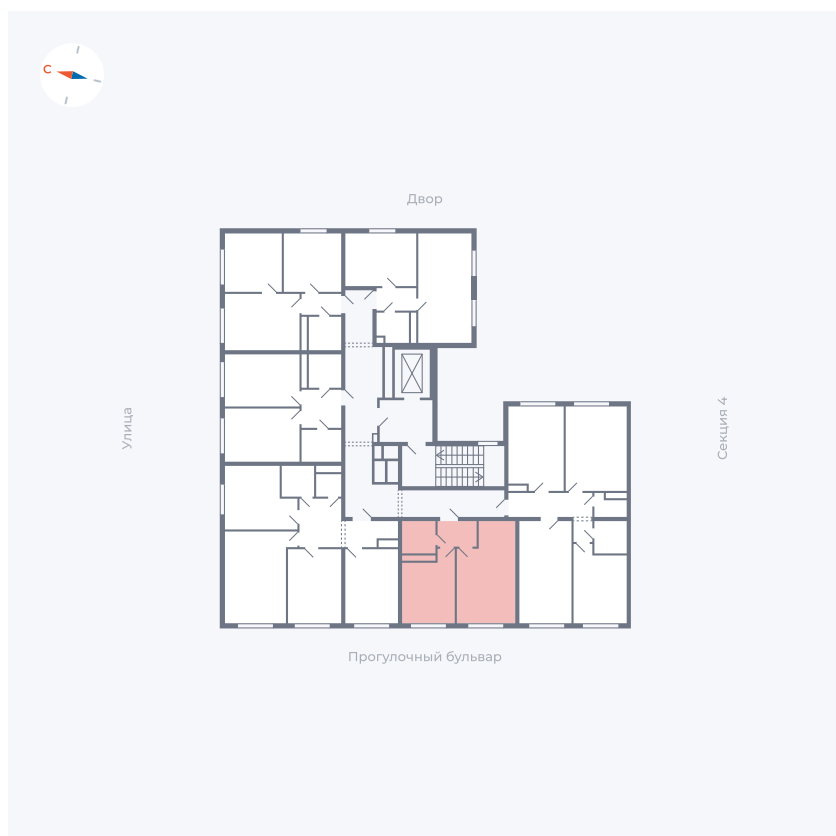

На этаже

Для заметок

Дата генерации: 23.02.2025