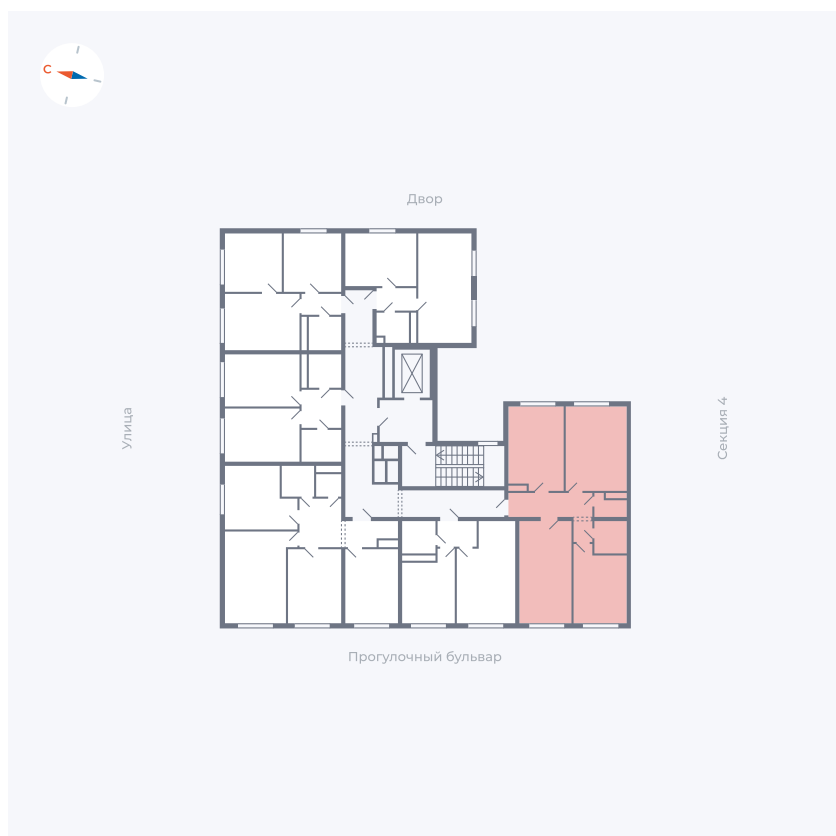

На этаже

Для заметок

Дата генерации: 23.12.2024