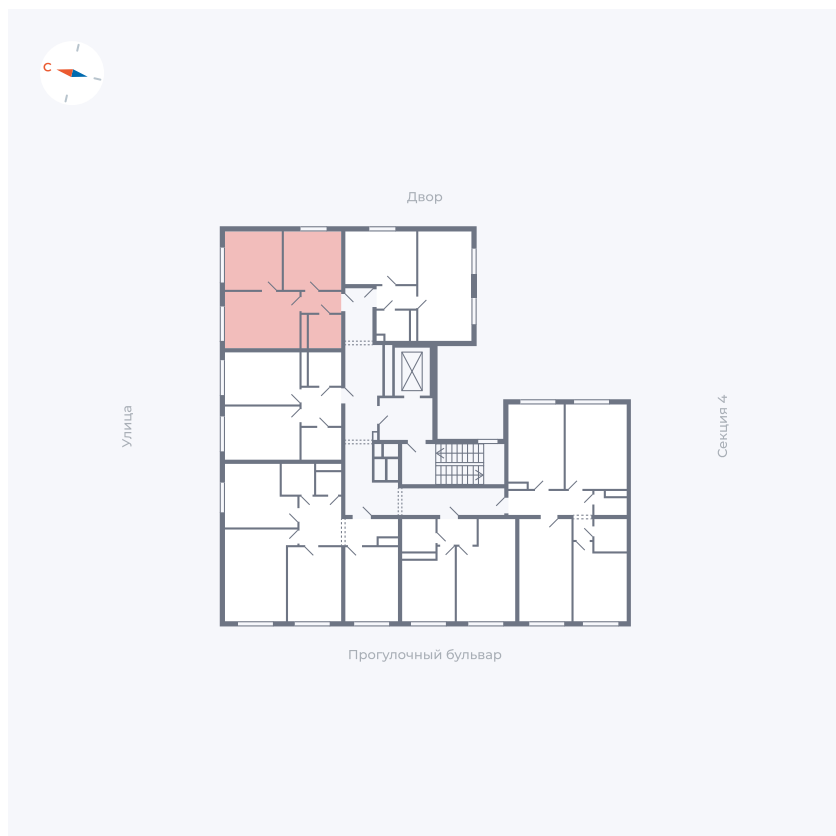

На этаже

Для заметок

Дата генерации: 16.10.2024