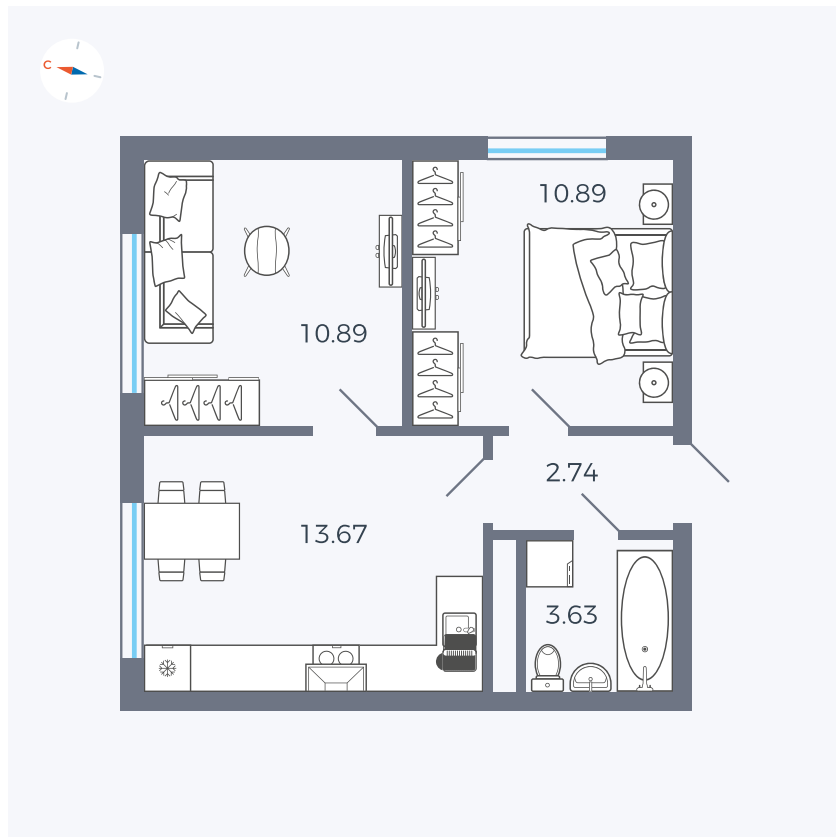

Планировка Тип 296

Квартира 323

Квартал 1.2 / Дом 2 / Секция 5 / Этаж 7

Комнат	2
Площадь	41.82 м ²
Срок сдачи	I кв. 2027
Вид из окна	Двор и улица

Отделка

Цена:

0 Р

Вы можете забронировать эту квартиру, или получить консультацию позвонив по номеру