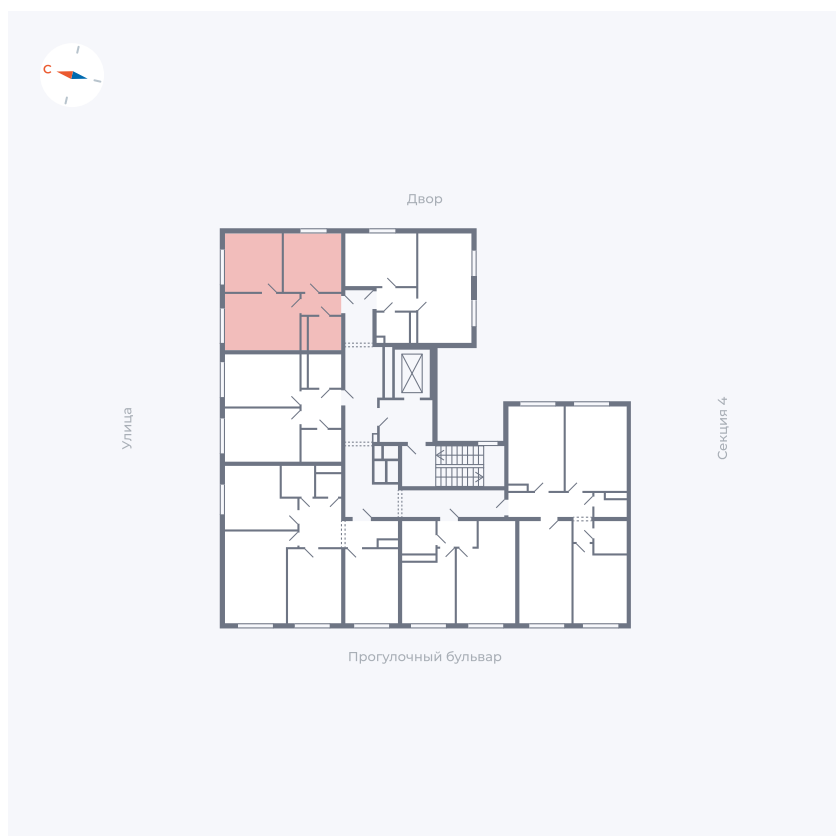

На этаже

Для заметок

Дата генерации: 16.10.2024