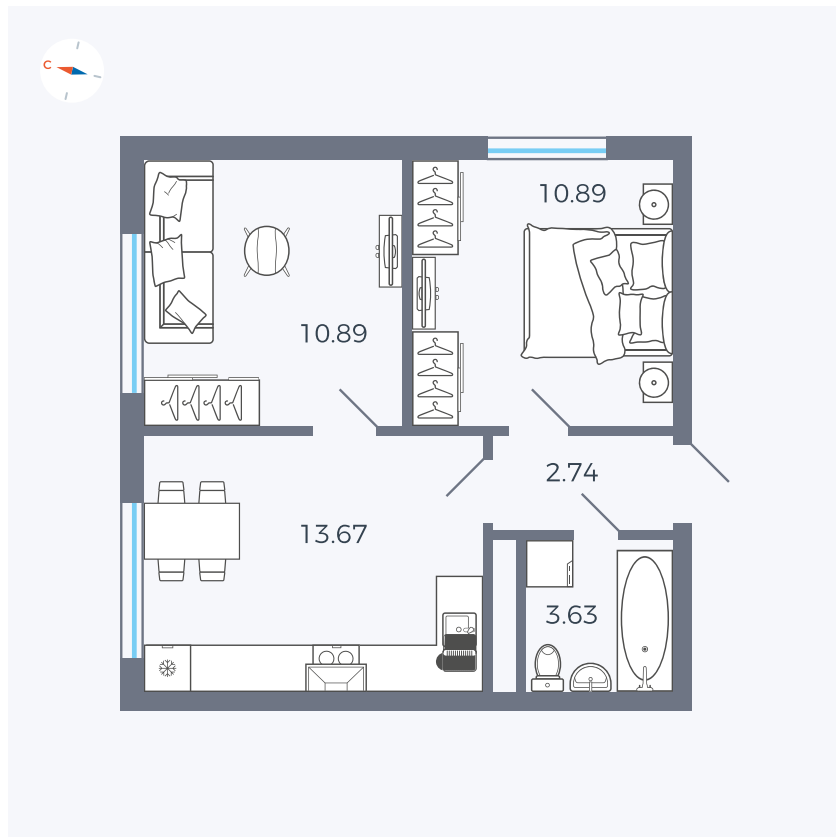

Планировка Тип 296

Квартира 323

Квартал 1.2 / Дом 2 / Секция 5 / Этаж 7

Комнат	2
Площадь	41.82 м ²
Срок сдачи	I кв. 2027
Вид из окна	Двор и улица

Отделка

Цена:

0 ₹

Вы можете забронировать эту квартиру, или получить консультацию позвонив по номеру